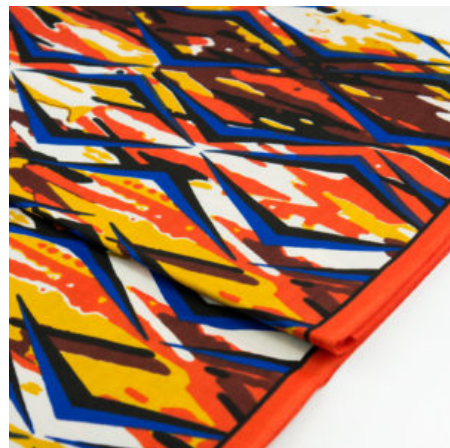

### ABC WAX - RUFFLES

Herkunft Afrika, Ghana  
Breite 120 cm  
Flächengewicht 138 g/m<sup>2</sup>  
Material Baumwolle

Artikelnummer: GHWP129

Preis: 11,95 € / ½ lfm

### QSPICE - GINGERBREAD STARS

Herkunft Afrika, Ghana  
Breite 117 cm  
Flächengewicht 138 g/m<sup>2</sup>  
Material Baumwolle

Artikelnummer: GHQS118

Preis: 9,95 € / ½ lfm