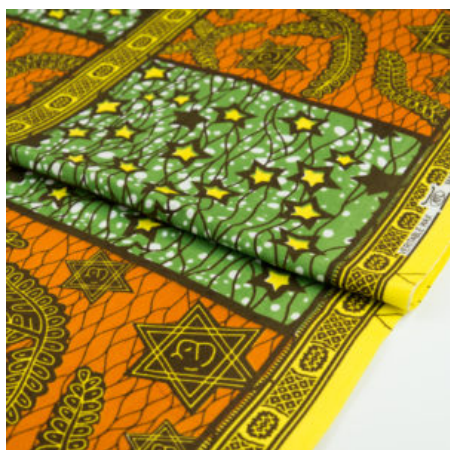

### ABC WAX - RUFFLES

Herkunft Afrika, Ghana  
Breite 120 cm  
Flächengewicht 138 g/m<sup>2</sup>  
Material Baumwolle

Artikelnummer: GHWP129

Preis: 11,95 € / ½ lfm

### QSPICE - GINGERBREAD STARS

Herkunft Afrika, Ghana  
Breite 117 cm  
Flächengewicht 138 g/m<sup>2</sup>  
Material Baumwolle

Artikelnummer: GHQS118

Preis: 9,95 € / ½ lfm

### DA VIVA - BUSH FIRES

Herkunft Afrika, Ghana  
Breite 117 cm  
Flächengewicht 138 g/m<sup>2</sup>  
Material Baumwolle

Artikelnummer: GHDV127

Preis: 9,99 € / ½ lfm

### QSPICE - STAR GARDEN

Herkunft Afrika, Ghana  
Breite 117 cm  
Flächengewicht 138 g/m<sup>2</sup>  
Material Baumwolle

Artikelnummer: GHQS107

Preis: 9,95 € / ½ lfm