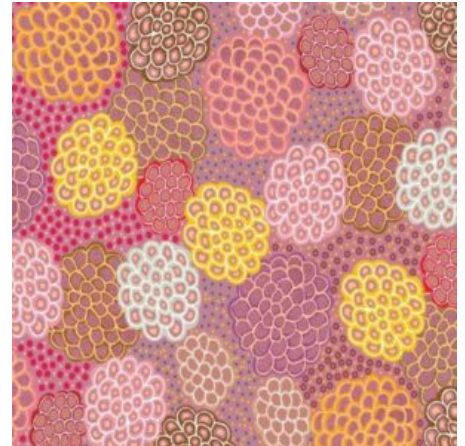

DANCING FLOWERS PINK

Herkunft Australien
Material Baumwolle
Flächengewicht 130 g/m²
Breite 110 cm

Artikelnummer: AS135

Preis: 10,49 € / ½ lfm