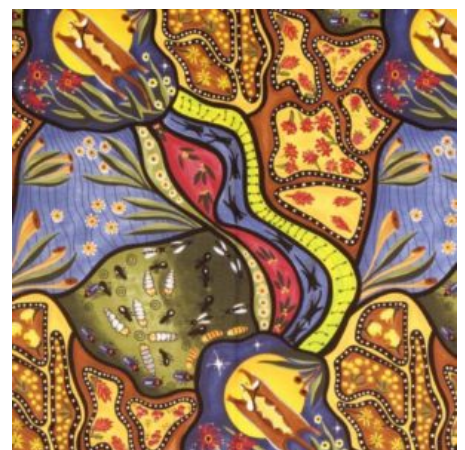

Artikelnummer: AS117

Preis: 10,49 € / ½ lfm

BAMBILLAH WIDE

Herkunft Australien
Material Baumwolle
Flächengewicht 130 g/m²
Breite 145 cm

Artikelnummer: AS116

Preis: 13,49 € / ½ lfm

BAMBILLAH

Herkunft Australien
Material Baumwolle
Flächengewicht 130 g/m²
Breite 110 cm

Artikelnummer: AS115

Preis: 10,49 € / ½ lfm

WOMEN'S BUSINESS GOLD

Herkunft Australien
Material Baumwolle
Flächengewicht 130 g/m²
Breite 110 cm

Artikelnummer: AS111

Preis: 10,49 € / ½ lfm

HOME COUNTRY GOLD

Herkunft Australien
Material Baumwolle
Flächengewicht 130 g/m²
Breite 110 cm