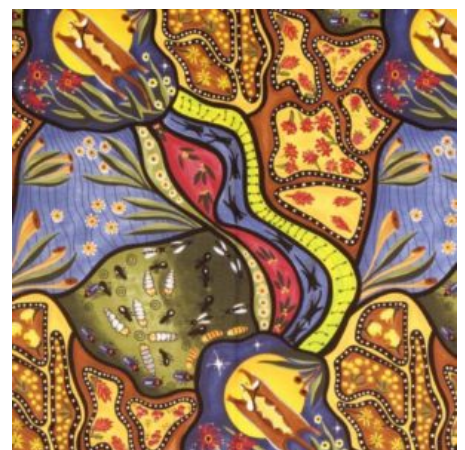

### DESERT ROSE ORANGE

Herkunft Australien  
Material Baumwolle  
Flächengewicht 130 g/m<sup>2</sup>  
Breite 110 cm

Artikelnummer: AS117

Preis: 10,49 € / ½ lfm

### BAMBILLAH WIDE

Herkunft Australien  
Material Baumwolle  
Flächengewicht 130 g/m<sup>2</sup>  
Breite 145 cm

Artikelnummer: AS116

Preis: 13,49 € / ½ lfm