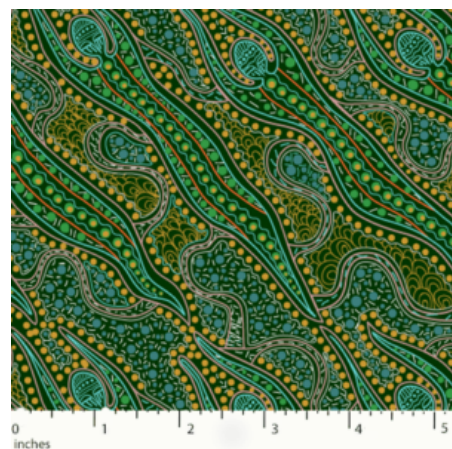

Herkunft Australien
Material Baumwolle
Flächengewicht 130 g/m²
Breite 110 cm

Artikelnummer: AS177

Preis: 10,49 € / ½ lfm

**BUSH TUCKER AFTER
RAIN IN NT BLUE**

Herkunft Australien
Material Baumwolle
Flächengewicht 130 g/m²
Breite 110 cm

Artikelnummer: AS174

Preis: 10,49 € / ½ lfm

SPIRIT DREAMING GREEN

Herkunft Australien
Material Baumwolle
Flächengewicht 130 g/m²
Breite 110 cm

Artikelnummer: AS166

Preis: 10,49 € / ½ lfm

SWEET POTATO YELLOW