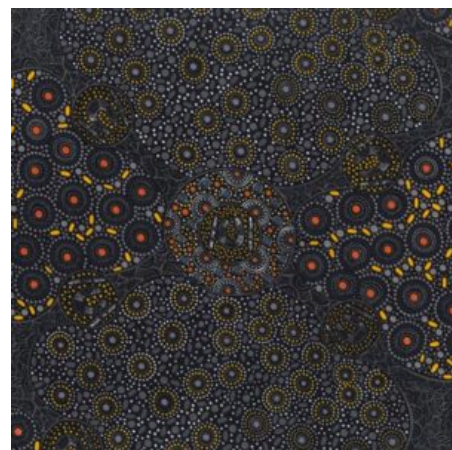

Artikelnummer: AS163

Preis: 10,49 € / ½ lfm

**WOMEN COLLECTING
WATER YELLOW**

Herkunft Australien
Material Baumwolle
Flächengewicht 130 g/m²
Breite 110 cm

Artikelnummer: AS162

Preis: 10,49 € / ½ lfm

FALLEN LEAVES YELLOW