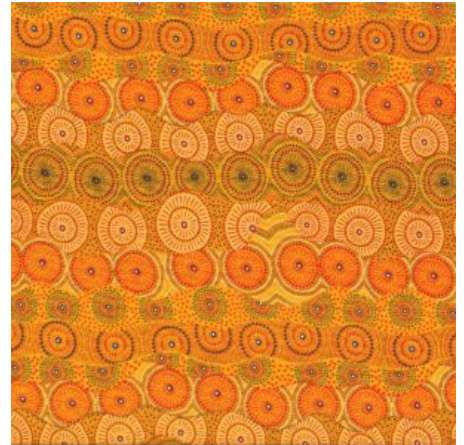

Artikelnummer: AS163

Preis: 10,49 € / ½ lfm

**WOMEN COLLECTING
WATER YELLOW**

Herkunft Australien
Material Baumwolle
Flächengewicht 130 g/m²
Breite 110 cm

Artikelnummer: AS162

Preis: 10,49 € / ½ lfm

FALLEN LEAVES YELLOW

Herkunft Australien
Material Baumwolle
Flächengewicht 130 g/m²
Breite 110 cm

Artikelnummer: AS159

Preis: 10,49 € / ½ lfm

HOME COUNTRY GREEN

Herkunft Australien
Material Baumwolle
Flächengewicht 130 g/m²
Breite 110 cm

Artikelnummer: AS158

Preis: 10,49 € / ½ lfm

ALPARA SEED YELLOW

Herkunft Australien
Material Baumwolle
Flächengewicht 130 g/m²
Breite 110 cm

Artikelnummer: AS157

Preis: 10,49 € / ½ lfm

MEETING PLACES ECRU

Herkunft Australien
Material Baumwolle
Flächengewicht 130 g/m²
Breite 110 cm