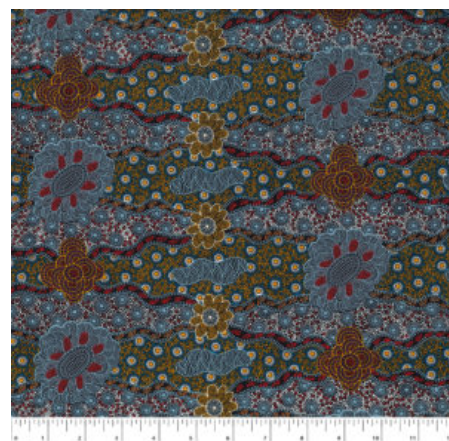

Artikelnummer: AS137

Preis: 10,49 € / ½ lfm

DANCING FLOWERS PINK

Herkunft Australien
Material Baumwolle
Flächengewicht 130 g/m²
Breite 110 cm

Artikelnummer: AS135

Preis: 10,49 € / ½ lfm

LILLUP DREAMING ASH

Herkunft Australien
Material Baumwolle
Flächengewicht 130 g/m²
Breite 110 cm