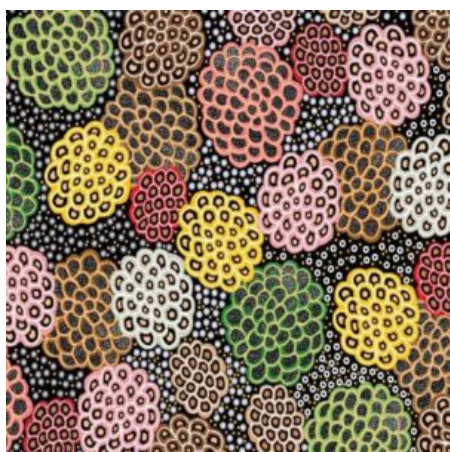

DANCING FLOWERS BLACK

Herkunft Australien
Material Baumwolle
Flächengewicht 130 g/m²
Breite 110 cm

Artikelnummer: AS144

Preis: 10,49 € / ½ lfm