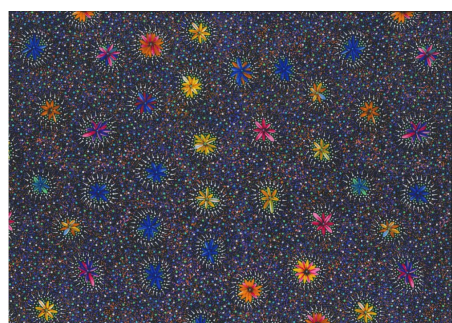

Artikelnummer: AS187

Preis: 10,49 € / ½ lfm

BUSH BERRY ECRU

Herkunft Australien
Material Baumwolle
Flächengewicht 130 g/m²
Breite 110 cm

Artikelnummer: AS186

Preis: 10,49 € / ½ lfm

KANGAROO IN THE FOREST BROWN

Herkunft Australien
Material Baumwolle
Flächengewicht 130 g/m²
Breite 110 cm

Artikelnummer: AS183

Preis: 10,49 € / ½ lfm

WILD BUSH FLOWERS BLACK

Herkunft Australien
Material Baumwolle
Flächengewicht 130 g/m²
Breite 110 cm