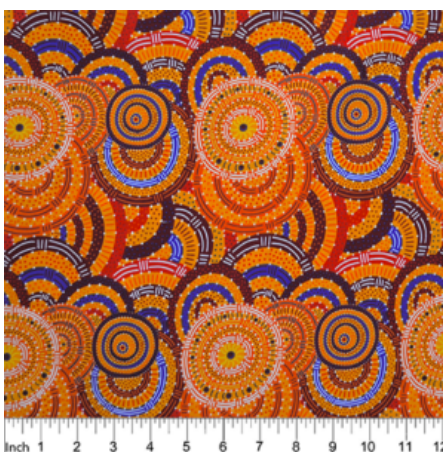

WOMEN'S BODY DREAMING MUSTARD

Herkunft Australien
Material Baumwolle
Flächengewicht 130 g/m²
Breite 110 cm

Artikelnummer: AS143

Preis: 10,49 € / ½ lfm