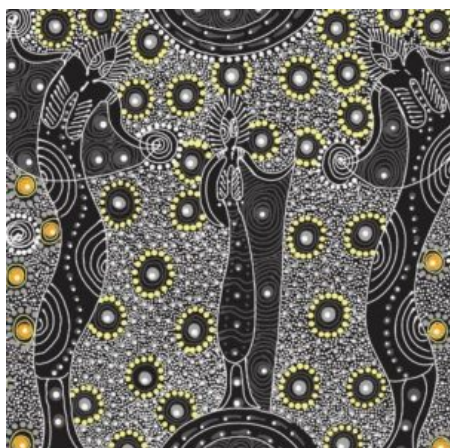

DANCING SPIRIT BLACK

Herkunft Australien
Material Baumwolle
Flächengewicht 130 g/m²
Breite 110 cm

Artikelnummer: AS149

Preis: 10,49 € / ½ lfm