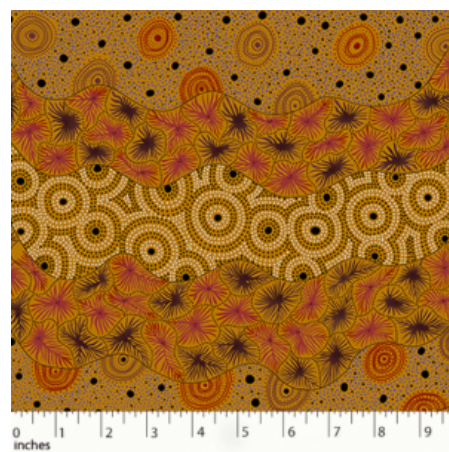

Artikelnummer: AS144

Preis: 10,49 € / ½ lfm

WOMEN'S BODY DREAMING MUSTARD

Herkunft Australien
Material Baumwolle
Flächengewicht 130 g/m²
Breite 110 cm

Artikelnummer: AS143

Preis: 10,49 € / ½ lfm

WILD SEED & WATERHOLE YELLOW