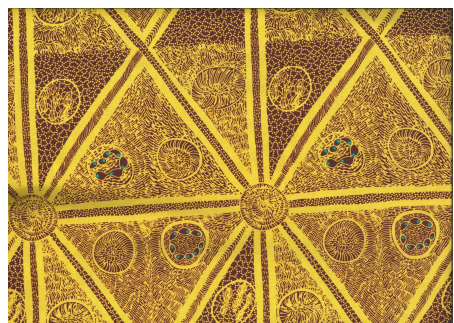

Herkunft Australien
Material Baumwolle
Flächengewicht 130 g/m²
Breite 110 cm

Artikelnummer: AS177

Preis: 10,49 € / ½ lfm

**BUSH TUCKER AFTER
RAIN IN NT BLUE**

Herkunft Australien
Material Baumwolle
Flächengewicht 130 g/m²
Breite 110 cm

Artikelnummer: AS174

Preis: 10,49 € / ½ lfm

SPIRIT DREAMING GREEN

Herkunft Australien
Material Baumwolle
Flächengewicht 130 g/m²
Breite 110 cm

Artikelnummer: AS166

Preis: 10,49 € / ½ lfm

SWEET POTATO YELLOW

Herkunft Australien
Material Baumwolle
Flächengewicht 130 g/m²
Breite 110 cm

Artikelnummer: AS164

Preis: 10,49 € / ½ lfm

BUSH LEMON RED

Herkunft Australien
Material Baumwolle
Flächengewicht 130 g/m²
Breite 110 cm

Artikelnummer: AS163

Preis: 10,49 € / ½ lfm

**WOMEN COLLECTING
WATER YELLOW**

Herkunft Australien
Material Baumwolle
Flächengewicht 130 g/m²
Breite 110 cm

Artikelnummer: AS162

Preis: 10,49 € / ½ lfm

FALLEN LEAVES YELLOW