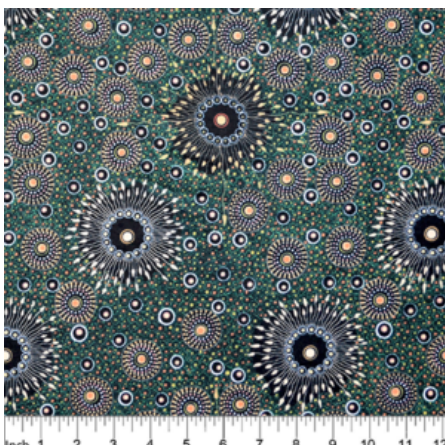

BAUMWOLLE

BUSH CAMP YELLOW

Herkunft Australien
Material Baumwolle
Flächengewicht 130 g/m²
Breite 110 cm

Artikelnummer: AS190

Preis: 10,49 € / ½ lfm

ONION DREAMING FOREST GREEN

Herkunft Australien
Material Baumwolle
Flächengewicht 130 g/m²
Breite 110 cm