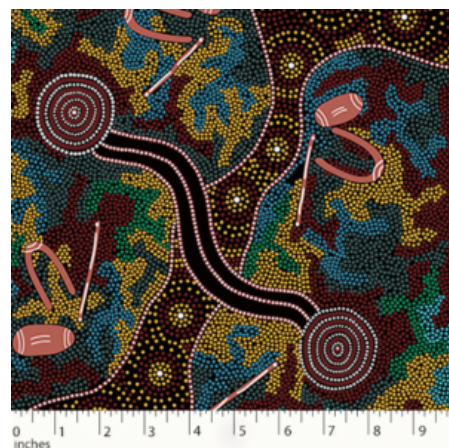

Artikelnummer: AS149

Preis: 10,49 € / ½ lfm

GATHERING BY THE CREEK BURGUNDY

Herkunft Australien
Material Baumwolle
Flächengewicht 130 g/m²
Breite 110 cm

Artikelnummer: AS148

Preis: 10,49 € / ½ lfm

WOMEN DANCING FOR RAIN RED