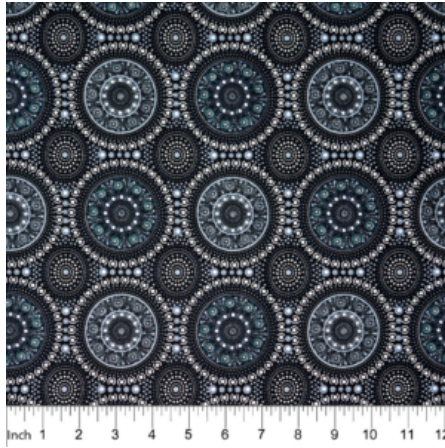

### WOMEN COLLECTING WATER YELLOW

Herkunft Australien  
Material Baumwolle  
Flächengewicht 130 g/m<sup>2</sup>  
Breite 110 cm

Artikelnummer: AS162

Preis: 10,49 € / ½ lfm