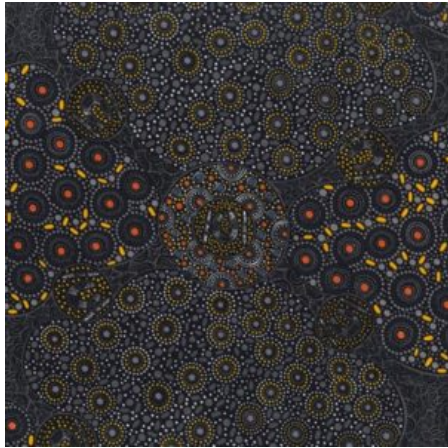

### WOMEN COLLECTING WATER YELLOW

Herkunft Australien  
Material Baumwolle  
Flächengewicht 130 g/m<sup>2</sup>  
Breite 110 cm

Artikelnummer: AS162

Preis: 10,49 € / ½ lfm