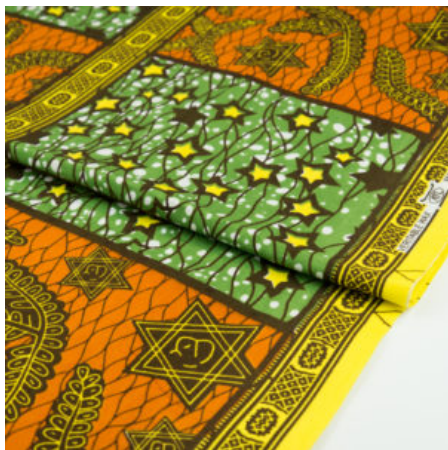

QSPICE - STAR GARDEN

Herkunft Afrika, Ghana
Breite 117 cm
Flächengewicht 138 g/m²
Material Baumwolle

Artikelnummer: GHQS107

Preis: 9,95 € / ½ lfm