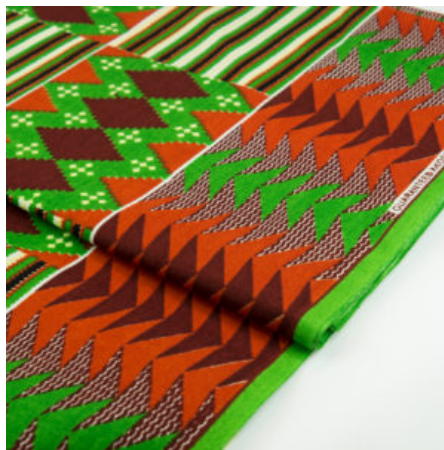

KENTE - LAMINA

Herkunft Afrika, Ghana
Breite 117 cm
Flächengewicht 138 g/m²
Material Baumwolle

Artikelnummer: GHKT106

Preis: 8,95 € / ½ lfm