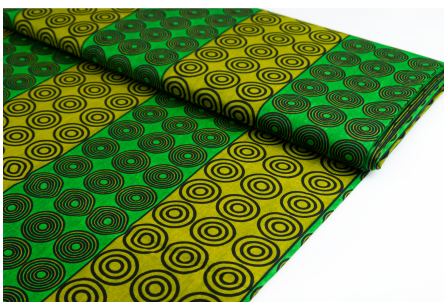

### ABC WAX - SPLIT RECORDS BRAZIL

Herkunft Afrika, Ghana  
Breite 120 cm  
Flächengewicht 138 g/m<sup>2</sup>  
Material Baumwolle

Artikelnummer: GHWP128

Preis: 11,95 € / ½ lfm

### DA VIVA - CIRCLES GREEN

Herkunft Afrika, Ghana  
Breite 117 cm  
Flächengewicht 138 g/m<sup>2</sup>  
Material Baumwolle

Artikelnummer: GHDV140

Preis: 10,45 € / ½ lfm

### QSPICE - VINYL

Herkunft Afrika, Ghana  
Breite 117 cm  
Flächengewicht 138 g/m<sup>2</sup>  
Material Baumwolle

Artikelnummer: GHQS124

Preis: 9,95 € / ½ lfm

### QSPICE - BEAD CHAINS GREEN

Herkunft Afrika, Ghana  
Breite 117 cm  
Flächengewicht 138 g/m<sup>2</sup>  
Material Baumwolle

Artikelnummer: GHQS123

Preis: 9,95 € / ½ lfm