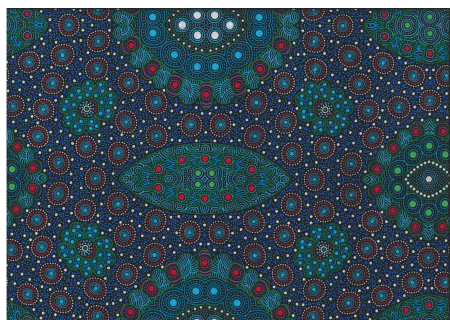

ALURA SEED DREAMING 2 PURPLE

Herkunft Australien
Material Baumwolle
Flächengewicht 130 g/m²
Breite 110 cm

Artikelnummer: AS194

Preis: 10,99 € / ½ lfm