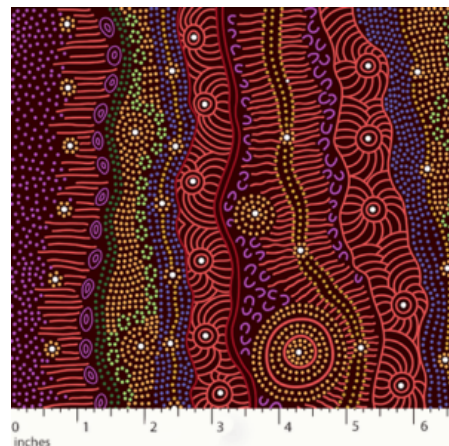

GATHERING BY THE CREEK BURGUNDY

Herkunft Australien
Material Baumwolle
Flächengewicht 130 g/m²
Breite 110 cm

Artikelnummer: AS148

Preis: 10,99 € / ½ lfm