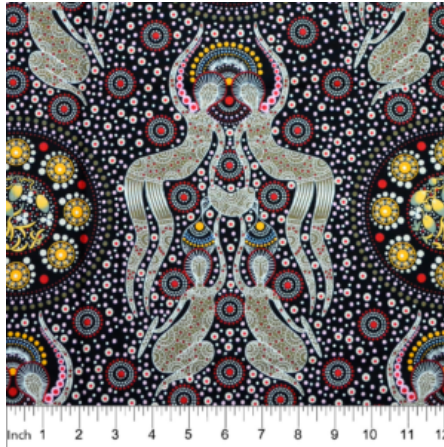

**WOMEN COLLECTING
BUSH FOOD BROWN**

Herkunft Australien
Material Baumwolle
Flächengewicht 130 g/m²
Breite 110 cm

Artikelnummer: AS177

Preis: 10,99 € / ½ lfm