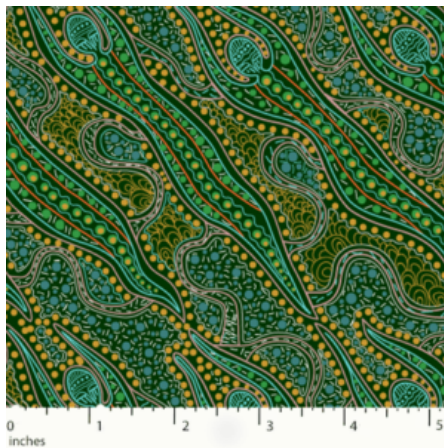

SPIRIT DREAMING GREEN

Herkunft Australien
Material Baumwolle
Flächengewicht 130 g/m²
Breite 110 cm

Artikelnummer: AS166

Preis: 10,99 € / ½ lfm