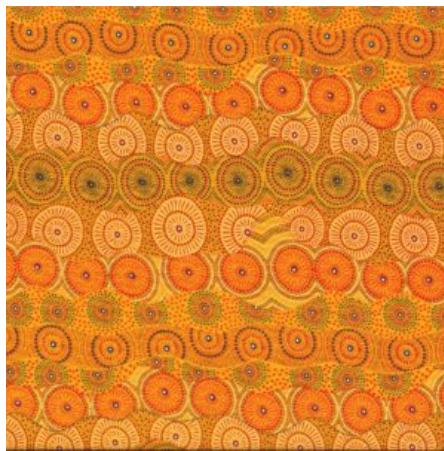

ALPARA SEED YELLOW

Herkunft Australien
Material Baumwolle
Flächengewicht 130 g/m²
Breite 110 cm

Artikelnummer: AS157

Preis: 10,99 € / ½ lfm