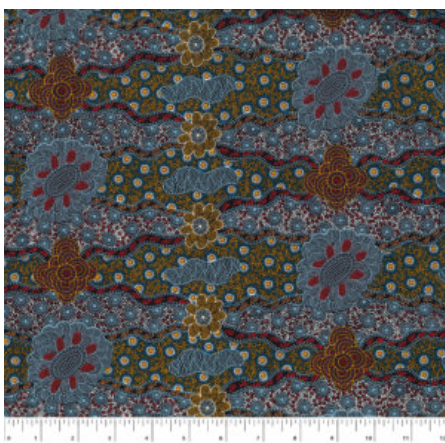

LILLUP DREAMING ASH

Herkunft Australien
Material Baumwolle
Flächengewicht 130 g/m²
Breite 110 cm

Artikelnummer: AS133
Preis: 10,99 € / ½ lfm