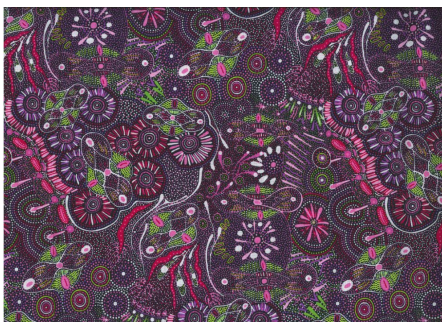

BUSH TUCKER AFTER RAIN IN NT PURPLE

Herkunft Australien
Material Baumwolle
Flächengewicht 130 g/m²
Breite 110 cm

Artikelnummer: AS199

Preis: 10,99 € / ½ lfm