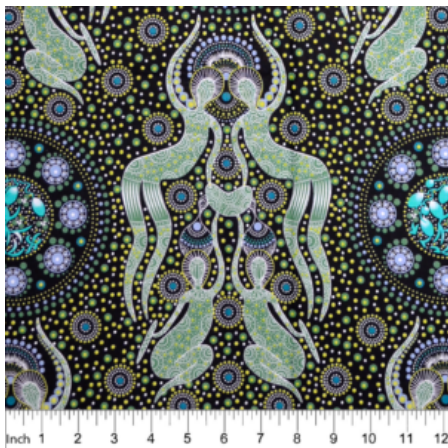

**Preis: 10,99 € / ½ lfm**

**BUSH PLUM GREEN**

Herkunft Australien  
Material Baumwolle  
Flächengewicht 130 g/m<sup>2</sup>  
Breite 110 cm

**Artikelnummer: AS172**

**Preis: 10,99 € / ½ lfm**

**WOMEN COLLECTING  
BUSH FOOD GREEN**