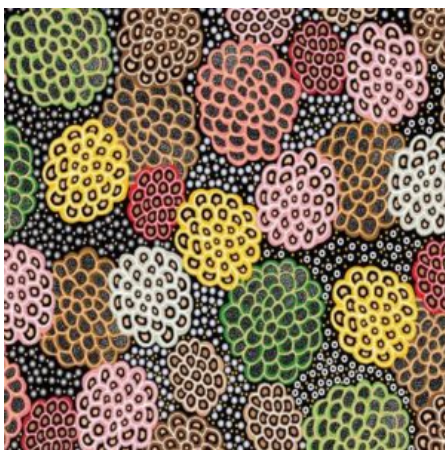

DANCING FLOWERS BLACK

Herkunft Australien
Material Baumwolle
Flächengewicht 130 g/m²
Breite 110 cm

Artikelnummer: AS144

Preis: 10,99 € / ½ lfm