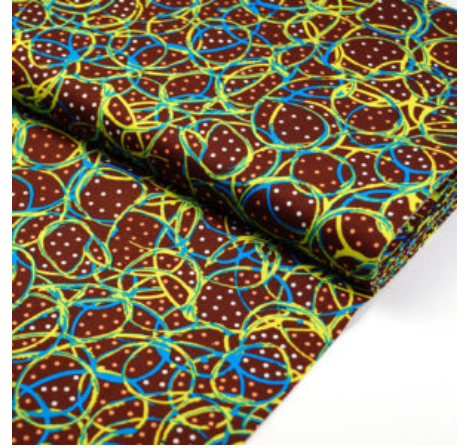

ROOTS & SEEDS BROWN

Herkunft Australien
Breite 110 cm
Flächengewicht 130 g/m²
Material Baumwolle

Artikelnummer: AS37

Preis: 10,99 € / ½ lfm