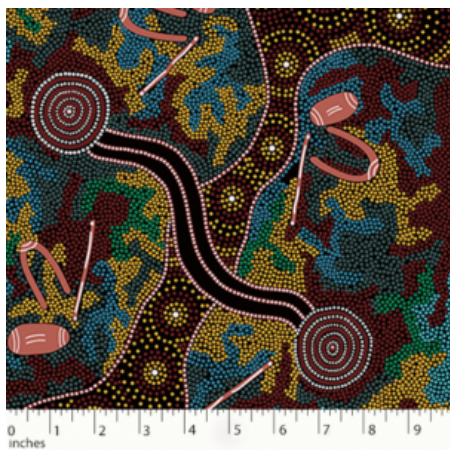

WOMEN DANCING FOR RAIN RED

Herkunft Australien
Material Baumwolle
Flächengewicht 130 g/m²
Breite 110 cm

Artikelnummer: AS147

Preis: 10,99 € / ½ lfm