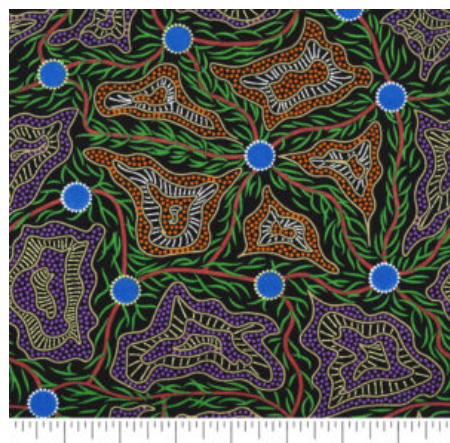

**WOMEN'S BODY
PAINTING ORANGE**

Herkunft Australien
Material Baumwolle
Flächengewicht 130 g/m²
Breite 110 cm

Artikelnummer: AS122
Preis: 10,99 € / ½ lfm