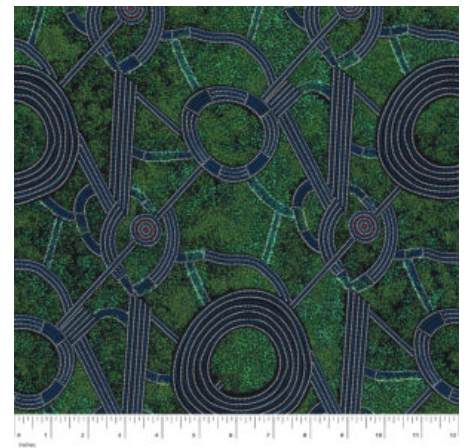

BUSH PLUM 2 EMERALD

Herkunft Australien
Material Baumwolle
Flächengewicht 130 g/m²
Breite 110 cm

Artikelnummer: AS165

Preis: 10,99 € / ½ lfm