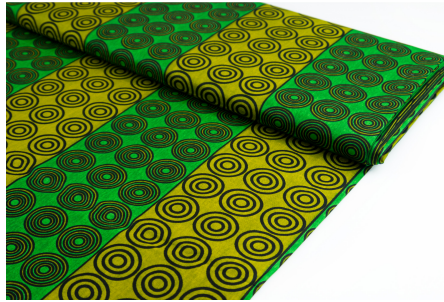

**Artikelnummer: AS166**

**Preis: 10,99 € / ½ lfm**

**BUSH PLUM 2 EMERALD**

Herkunft Australien  
Material Baumwolle  
Flächengewicht 130 g/m<sup>2</sup>  
Breite 110 cm

**Artikelnummer: AS165**

**Preis: 10,99 € / ½ lfm**

### FALLEN LEAVES YELLOW

Herkunft Australien  
Material Baumwolle  
Flächengewicht 130 g/m<sup>2</sup>  
Breite 110 cm

Artikelnummer: AS159

Preis: 10,99 € / ½ lfm