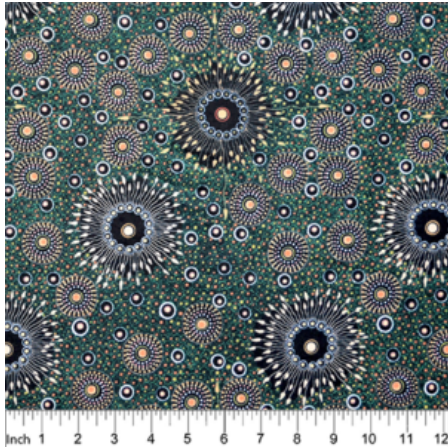

**ONION DREAMING
FOREST GREEN**

Herkunft Australien
Material Baumwolle
Flächengewicht 130 g/m²
Breite 110 cm

Artikelnummer: AS187

Preis: 10,99 € / ½ lfm