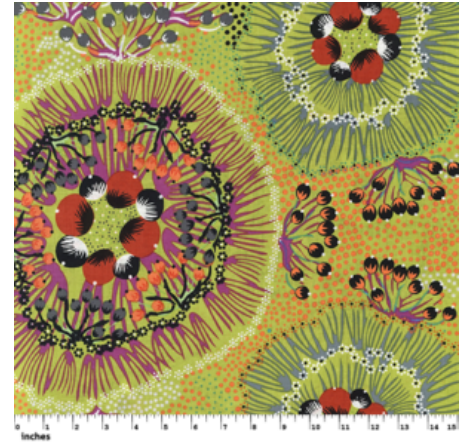

BUSH PLUM GREEN

Herkunft Australien
Material Baumwolle
Flächengewicht 130 g/m²
Breite 110 cm

Artikelnummer: AS172

Preis: 10,99 € / ½ lfm