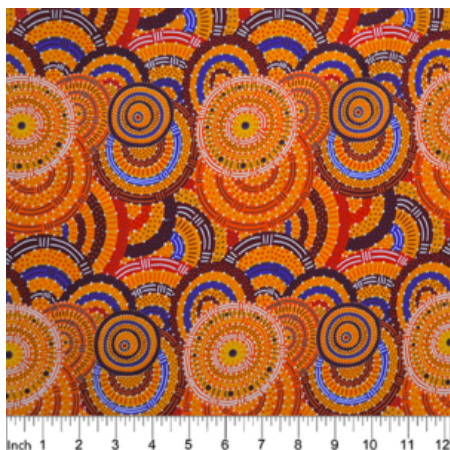

WOMEN'S BODY DREAMING MUSTARD

Herkunft Australien
Material Baumwolle
Flächengewicht 130 g/m²
Breite 110 cm

Artikelnummer: AS143

Preis: 10,49 € / ½ lfm