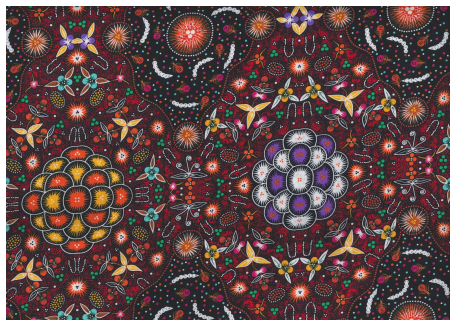

BAUMWOLLE

KANGAROO IN THE FOREST BROWN

Herkunft Australien
Material Baumwolle
Flächengewicht 130 g/m²
Breite 110 cm

Artikelnummer: AS183

Preis: 10,49 € / ½ lfm

KANGAROO GRASS AND BUSH WATERHOLE RED

Herkunft Australien
Material Baumwolle
Flächengewicht 130 g/m²
Breite 110 cm

Herkunft Australien
Material Baumwolle
Flächengewicht 130 g/m²
Breite 110 cm

Artikelnummer: AS178

Preis: 10,49 € / ½ lfm

BUSH WORM BLUE

Herkunft Australien
Material Baumwolle
Flächengewicht 130 g/m²
Breite 110 cm

Artikelnummer: AS175

Preis: 10,49 € / ½ lfm

BUSH PLUM GREEN

Herkunft Australien
Material Baumwolle
Flächengewicht 130 g/m²
Breite 110 cm

Artikelnummer: AS172

Preis: 10,49 € / ½ lfm

BUSH LEMON RED

Herkunft Australien
Material Baumwolle
Flächengewicht 130 g/m²
Breite 110 cm

Artikelnummer: AS163

Preis: 10,49 € / ½ lfm

STELLA BLACK

Herkunft Australien
Material Baumwolle
Flächengewicht 130 g/m²
Breite 110 cm

Artikelnummer: AS160

Preis: 10,49 € / ½ lfm

MEETING PLACES ECRU

Herkunft Australien
Material Baumwolle
Flächengewicht 130 g/m²
Breite 110 cm