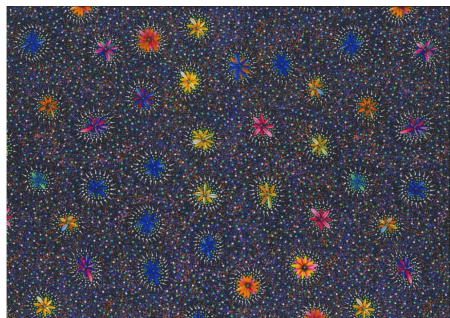

BAUMWOLLE

KANGAROO IN THE FOREST BROWN

Herkunft Australien
Material Baumwolle
Flächengewicht 130 g/m²
Breite 110 cm

Artikelnummer: AS183

Preis: 10,49 € / ½ lfm

KANGAROO GRASS AND BUSH WATERHOLE RED

Herkunft Australien
Material Baumwolle
Flächengewicht 130 g/m²
Breite 110 cm

Artikelnummer: AS182

Preis: 10,49 € / ½ lfm

WILD BUSH FLOWERS BLACK

Herkunft Australien
Material Baumwolle
Flächengewicht 130 g/m²
Breite 110 cm

Artikelnummer: AS181

Preis: 10,49 € / ½ lfm

WINTER SPIRITS PURPLE

Herkunft Australien
Material Baumwolle
Flächengewicht 130 g/m²
Breite 110 cm

Artikelnummer: AS178

Preis: 10,49 € / ½ lfm

BUSH WORM BLUE

Herkunft Australien
Material Baumwolle
Flächengewicht 130 g/m²
Breite 110 cm