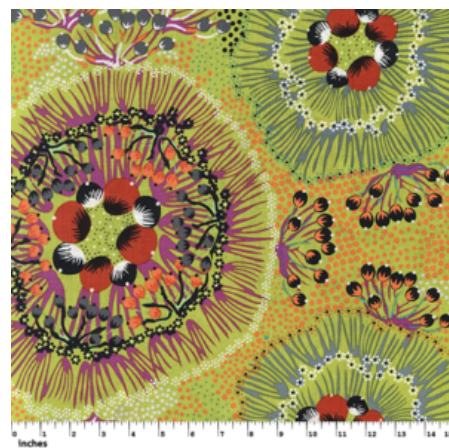

BAUMWOLLE

KANGAROO IN THE FOREST BROWN

Herkunft Australien
Material Baumwolle
Flächengewicht 130 g/m²
Breite 110 cm

Artikelnummer: AS183

Preis: 10,49 € / ½ lfm

KANGAROO GRASS AND BUSH WATERHOLE RED

Herkunft Australien
Material Baumwolle
Flächengewicht 130 g/m²
Breite 110 cm

Artikelnummer: AS182

Preis: 10,49 € / ½ lfm

WILD BUSH FLOWERS BLACK

Herkunft Australien
Material Baumwolle
Flächengewicht 130 g/m²
Breite 110 cm

Artikelnummer: AS181

Preis: 10,49 € / ½ lfm

WINTER SPIRITS PURPLE

Herkunft Australien
Material Baumwolle
Flächengewicht 130 g/m²
Breite 110 cm

Artikelnummer: AS178

Preis: 10,49 € / ½ lfm

BUSH WORM BLUE

Herkunft Australien
Material Baumwolle
Flächengewicht 130 g/m²
Breite 110 cm

Artikelnummer: AS175

Preis: 10,49 € / ½ lfm

BUSH PLUM GREEN

Herkunft Australien
Material Baumwolle
Flächengewicht 130 g/m²
Breite 110 cm

Artikelnummer: AS172

Preis: 10,49 € / ½ lfm

BUSH LEMON RED

Herkunft Australien
Material Baumwolle
Flächengewicht 130 g/m²
Breite 110 cm