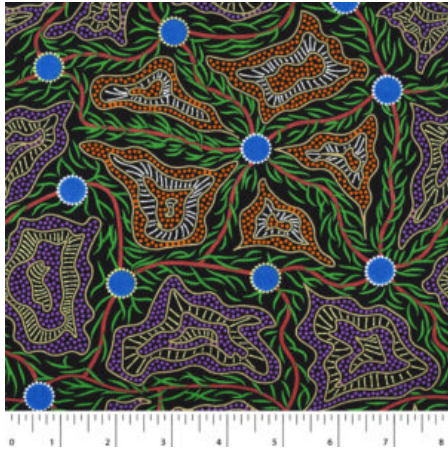

WOMEN'S BODY PAINTING ORANGE

Herkunft Australien
Material Baumwolle
Flächengewicht 130 g/m²
Breite 110 cm

Artikelnummer: AS122

Preis: 10,49 € / ½ lfm