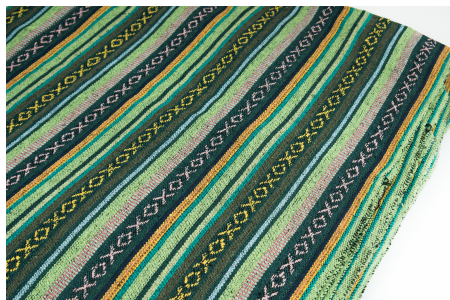

BAUMWOLLE

SPIRIT HETAUDA

Herkunft	Asien, Nepal
Breite	150 cm
Flächengewicht	343 g/m ²
Material	Baumwolle

Artikelnummer: NS35

Preis: 17,40 € / ½ lfm

ANBIETERKENNZEICHNUNG

Ubuntu World UG (haftungsbeschränkt)
Ringstr. 11
65451 Kelsterbach
Deutschland