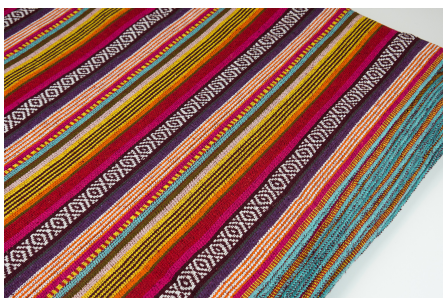

BAUMWOLLE

BUSH PLUM 2 RED

Herkunft Australien
Material Baumwolle
Flächengewicht 130 g/m²
Breite 110 cm

Artikelnummer: AS189

Preis: 10,99 € / ½ lfm

SPIRIT PINK

Herkunft Asien, Nepal
Breite 120 cm
Flächengewicht 343 g/m²
Material Baumwolle