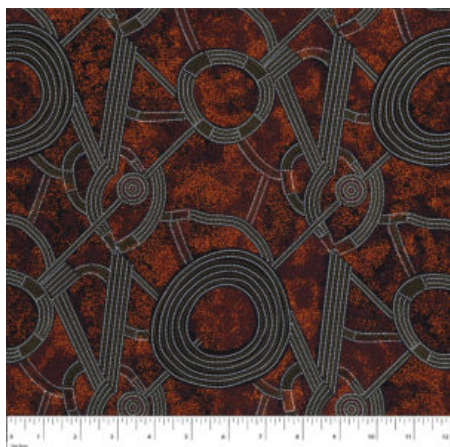

BAUMWOLLE

BUSH PLUM 2 RED

Herkunft Australien
Material Baumwolle
Flächengewicht 130 g/m²
Breite 110 cm

Artikelnummer: AS189

Preis: 10,99 € / ½ lfm

SPIRIT PINK

Herkunft Asien, Nepal
Breite 120 cm
Flächengewicht 343 g/m²
Material Baumwolle