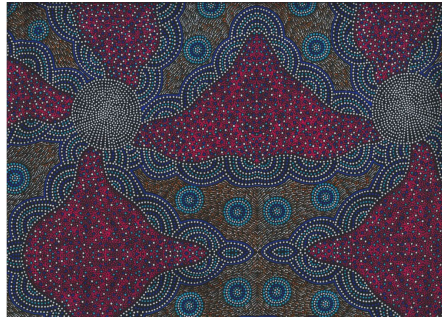

BAUMWOLLE

BUSH CAMP YELLOW

Herkunft Australien
Material Baumwolle
Flächengewicht 130 g/m²
Breite 110 cm

Artikelnummer: AS190

Preis: 10,49 € / ½ lfm

KANGAROO GRASS AND BUSH WATERHOLE RED

Herkunft Australien
Material Baumwolle
Flächengewicht 130 g/m²
Breite 110 cm

Artikelnummer: AS182

Preis: 10,49 € / ½ lfm

WILD BUSH FLOWERS BLACK

Herkunft Australien
Material Baumwolle
Flächengewicht 130 g/m²
Breite 110 cm

Artikelnummer: AS181

Preis: 10,49 € / ½ lfm

ANBIETERKENNZEICHNUNG