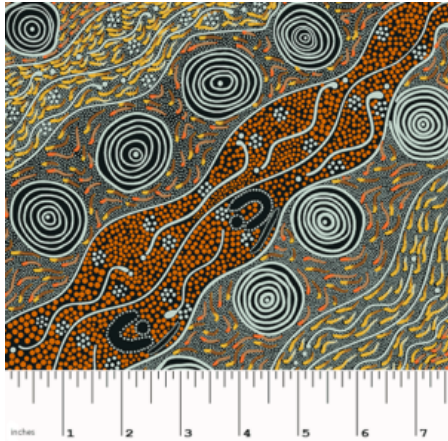

BAUMWOLLE

BUSH CAMP YELLOW

Herkunft Australien
Material Baumwolle
Flächengewicht 130 g/m²
Breite 110 cm

Artikelnummer: AS190

Preis: 10,49 € / ½ lfm

KANGAROO GRASS AND BUSH WATERHOLE RED

Herkunft Australien
Material Baumwolle
Flächengewicht 130 g/m²
Breite 110 cm

Artikelnummer: AS182

Preis: 10,49 € / ½ lfm

WILD BUSH FLOWERS BLACK

Herkunft Australien
Material Baumwolle
Flächengewicht 130 g/m²
Breite 110 cm

Artikelnummer: AS181

Preis: 10,49 € / ½ lfm

ANBIETERKENNZEICHNUNG