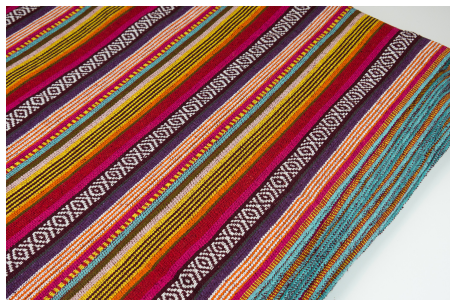

BAUMWOLLE

SPIRIT PINK

Herkunft	Asien, Nepal
Breite	120 cm
Flächengewicht	343 g/m ²
Material	Baumwolle

Artikelnummer: NS40

Preis: 13,95 € / ½ lfm

ANBIETERKENNZEICHNUNG

Ubuntu World UG (haftungsbeschränkt)
Ringstr. 11
65451 Kelsterbach
Deutschland