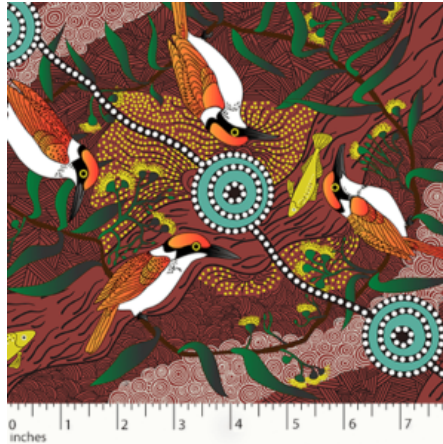

BAUMWOLLE

SUMMERTIME RAINFOREST BLUE

Herkunft Australien
Material Baumwolle
Flächengewicht 130 g/m²
Breite 110 cm

Artikelnummer: AS137

Preis: 10,49 € / ½ lfm

KINGFISHER CAMP RIVER RED

Herkunft Australien
Material Baumwolle
Flächengewicht 130 g/m²
Breite 110 cm