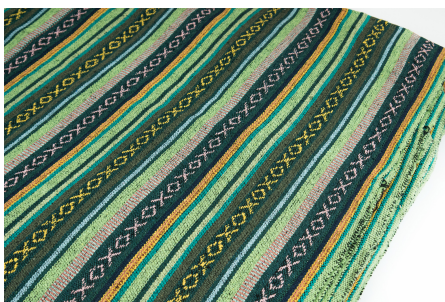

BAUMWOLLE

SPIRIT BLACK & WHITE 2

Herkunft Asien, Nepal
Breite 120 cm
Flächengewicht 343 g/m²
Material Baumwolle

Artikelnummer: NS46

Preis: 13,95 € / ½ lfm

SPIRIT HETAUDA

Herkunft Asien, Nepal
Breite 150 cm
Flächengewicht 343 g/m²
Material Baumwolle

Artikelnummer: NS35

Preis: 17,40 € / ½ lfm

FAT QUARTER STOFFPAKET - MALYSIAN BATIK SUMMER

Herkunft Malaysia
Flächengewicht 125 g/m²
Material Baumwolle

Artikelnummer: SPMA01

Preis: 36,50 € / Paket

SPIRIT PIDA

Artikelnummer: NS21

Preis: 13,95 € / ½ lfm

SPIRIT BLACK & WHITE

Herkunft Asien, Nepal
Breite 150 cm
Flächengewicht 343 g/m²
Material Baumwolle

Artikelnummer: NS01

Preis: 17,40 € / ½ lfm

SPIRIT ITALY

Material Baumwolle
Breite 120 cm
Flächengewicht 343 g/m²
Herkunft Asien, Nepal