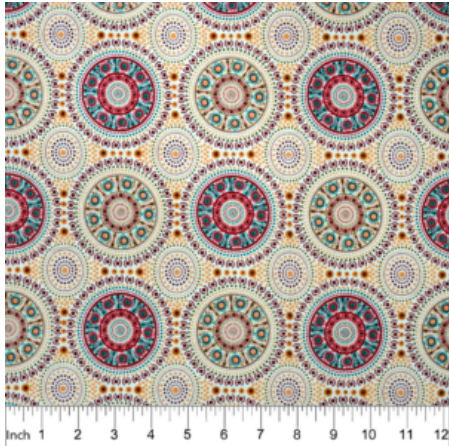

BAUMWOLLE

BUSH BERRY ECRU

Herkunft Australien
Material Baumwolle
Flächengewicht 130 g/m²
Breite 110 cm

Artikelnummer: AS186

Preis: 10,49 € / ½ lfm

WOMEN COLLECTING BUSH FOOD BROWN

Herkunft Australien
Material Baumwolle
Flächengewicht 130 g/m²
Breite 110 cm