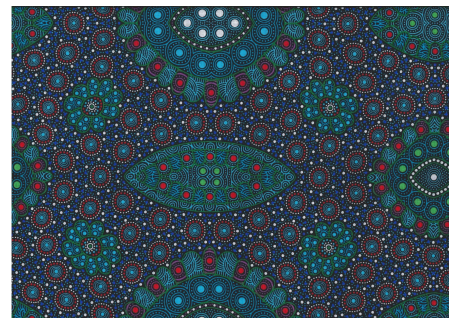

### BUSH DREAMINGS OF UTOPIA YELLOW

Herkunft Australien  
Material Baumwolle  
Flächengewicht 130 g/m<sup>2</sup>  
Breite 110 cm

Artikelnummer: AS198

Preis: 10,99 € / ½ lfm

### WOMEN DANCING BLUE

Herkunft Australien  
Material Baumwolle  
Flächengewicht 130 g/m<sup>2</sup>  
Breite 110 cm

Artikelnummer: AS196

Preis: 10,99 € / ½ lfm