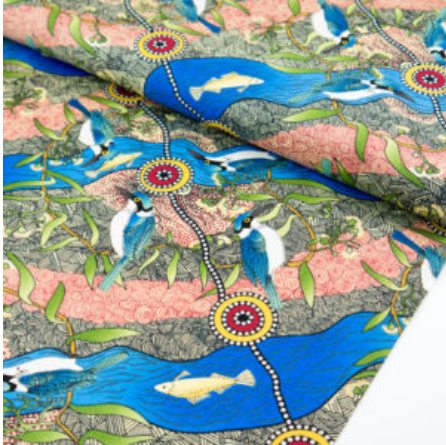

**KINGFISHER CAMP - BIO
BAUMWOLLSTOFF**

Herkunft Australien
Flächengewicht 130 g/m²
Breite 110 cm
Material Bio-Baumwolle

Artikelnummer: AS101-BIO

Preis: 12,45 € / ½ lfm