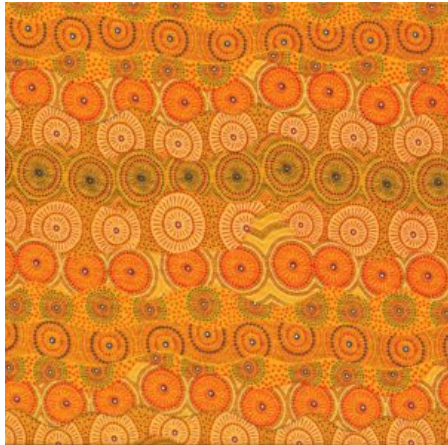

### FALLEN LEAVES YELLOW

Herkunft Australien  
Material Baumwolle  
Flächengewicht 130 g/m<sup>2</sup>  
Breite 110 cm

Artikelnummer: AS159  
Preis: 10,99 € / ½ lfm

### RED SCATTERED SQUARES

Flächengewicht 126 g/m<sup>2</sup>  
Breite 115 cm  
Material Baumwolle  
Herkunft Afrika, Togo

Artikelnummer: TS40  
Preis: 12,49 € / ½ lfm

**ALPARA SEED YELLOW**

Herkunft Australien  
 Material Baumwolle  
 Flächengewicht 130 g/m<sup>2</sup>  
 Breite 110 cm