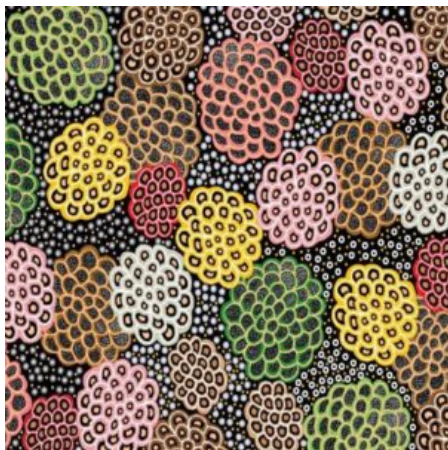

### RED SCATTERED SQUARES

Flächengewicht 126 g/m<sup>2</sup>  
Breite 115 cm  
Material Baumwolle  
Herkunft Afrika, Togo

Artikelnummer: TS40  
Preis: 12,49 € / ½ lfm

**ALPARA SEED YELLOW**

Herkunft Australien  
 Material Baumwolle  
 Flächengewicht 130 g/m<sup>2</sup>  
 Breite 110 cm

Artikelnummer: AS157

Preis: 10,99 € / ½ lfm

**MEETING PLACES ECRU**

Herkunft Australien  
 Material Baumwolle  
 Flächengewicht 130 g/m<sup>2</sup>  
 Breite 110 cm

Artikelnummer: AS154

Preis: 10,99 € / ½ lfm

**BUSH SPINIFEX TANGO RED**

Herkunft Australien  
 Material Baumwolle  
 Flächengewicht 130 g/m<sup>2</sup>  
 Breite 110 cm

Artikelnummer: AS146

Preis: 10,99 € / ½ lfm

**DANCING FLOWERS BLACK**

Herkunft Australien  
 Material Baumwolle  
 Flächengewicht 130 g/m<sup>2</sup>  
 Breite 110 cm