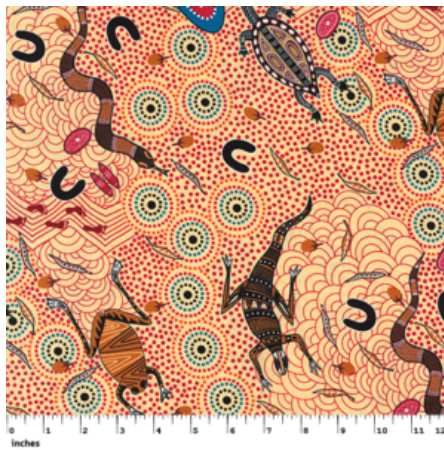

AROUND WATERHOLE ECRU

Herkunft Australien
Material Baumwolle
Flächengewicht 130 g/m²
Breite 110 cm

Artikelnummer: AS139

Preis: 10,99 € / ½ lfm