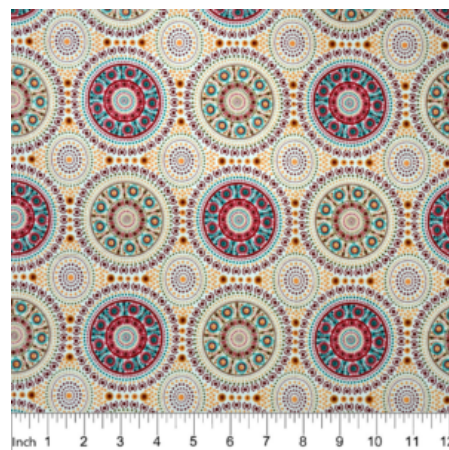

BUSH BERRY ECRU

Herkunft Australien
Material Baumwolle
Flächengewicht 130 g/m²
Breite 110 cm

Artikelnummer: AS186

Preis: 10,99 € / ½ lfm