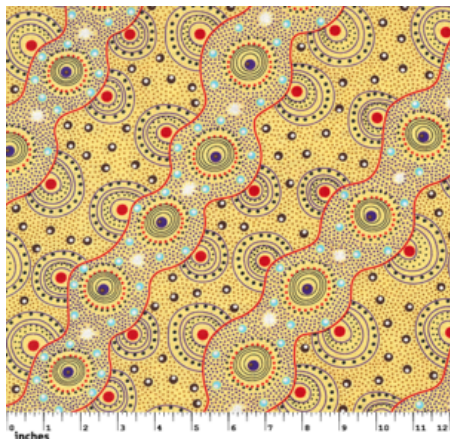

### BUSH DREAMINGS OF UTOPIA YELLOW

Herkunft Australien  
Material Baumwolle  
Flächengewicht 130 g/m<sup>2</sup>  
Breite 110 cm

Artikelnummer: AS198

Preis: 10,99 € / ½ lfm