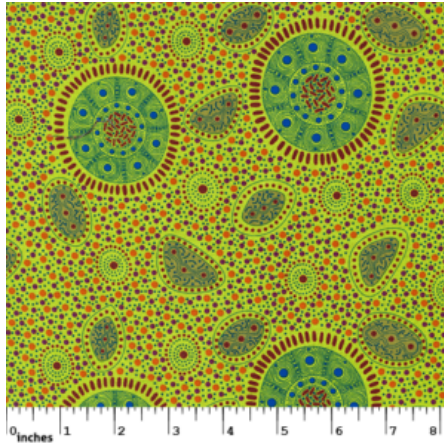

BUSH ONIONS & WILD FLOWERS GREEN

Herkunft Australien
Material Baumwolle
Flächengewicht 130 g/m²
Breite 110 cm

Artikelnummer: AS120

Preis: 10,99 € / ½ lfm