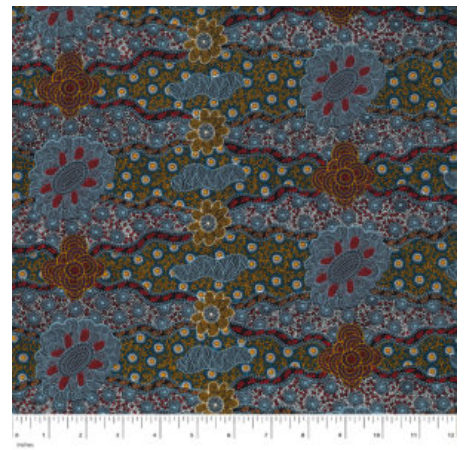

Artikelnummer: AS144

Preis: 10,99 € / ½ lfm

**AROUND WATERHOLE ECRU**

Herkunft Australien  
 Material Baumwolle  
 Flächengewicht 130 g/m<sup>2</sup>  
 Breite 110 cm

Artikelnummer: AS139

Preis: 10,99 € / ½ lfm