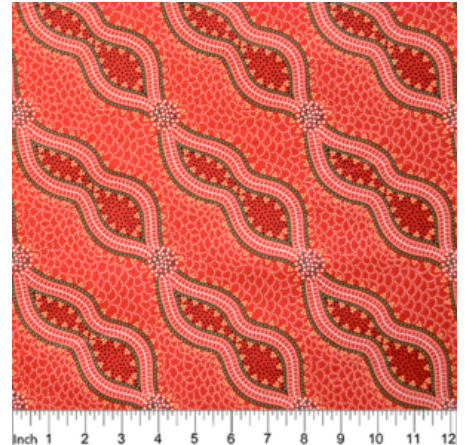

### RED SCATTERED SQUARES

Flächengewicht 126 g/m<sup>2</sup>  
Breite 115 cm  
Material Baumwolle  
Herkunft Afrika, Togo

Artikelnummer: TS40  
Preis: 12,49 € / ½ lfm

**ALPARA SEED YELLOW**

Herkunft Australien  
 Material Baumwolle  
 Flächengewicht 130 g/m<sup>2</sup>  
 Breite 110 cm

Artikelnummer: AS157

Preis: 10,99 € / ½ lfm

**MEETING PLACES ECRU**

Herkunft Australien  
 Material Baumwolle  
 Flächengewicht 130 g/m<sup>2</sup>  
 Breite 110 cm

Artikelnummer: AS154

Preis: 10,99 € / ½ lfm