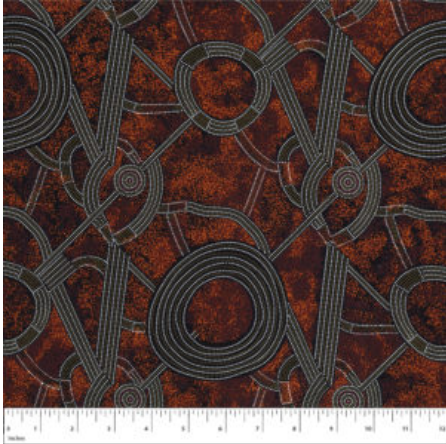

BAUMWOLLE

BUSH PLUM 2 RED

Herkunft Australien
Material Baumwolle
Flächengewicht 130 g/m²
Breite 110 cm

Artikelnummer: AS189

Preis: 10,49 € / ½ lfm

SPIRIT JOMSOM

Herkunft Asien, Nepal
Breite 150 cm
Flächengewicht 343 g/m²
Material Baumwolle