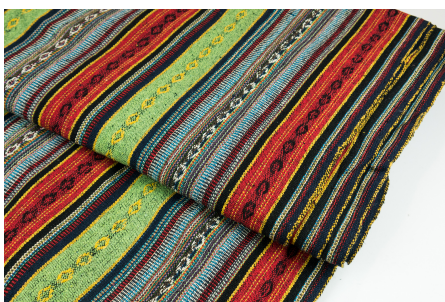

SPIRIT BUTWAL

Herkunft Asien, Nepal
Breite 150 cm
Flächengewicht 343 g/m²
Material Baumwolle

Artikelnummer: NS39

Preis: 17,40 € / ½ lfm