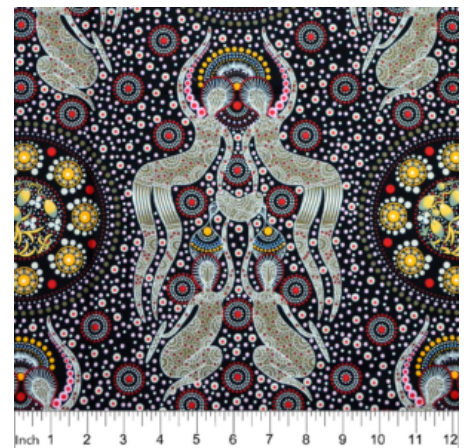

WOMEN COLLECTING BUSH FOOD BROWN

Herkunft Australien
Material Baumwolle
Flächengewicht 130 g/m²
Breite 110 cm

Artikelnummer: AS177

Preis: 10,49 € / ½ lfm