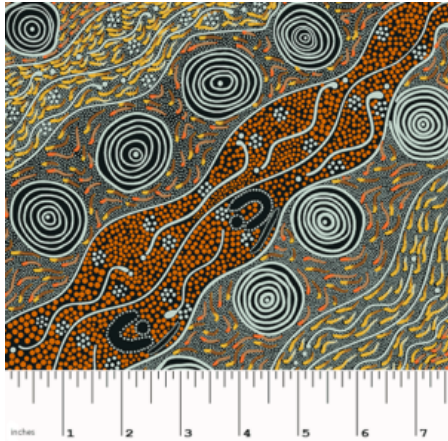

BAUMWOLLE

BUSH CAMP YELLOW

Herkunft Australien
Material Baumwolle
Flächengewicht 130 g/m²
Breite 110 cm

Artikelnummer: AS190

Preis: 10,49 € / ½ lfm

BUSH PLUM 2 RED

Herkunft Australien
Material Baumwolle
Flächengewicht 130 g/m²
Breite 110 cm

Artikelnummer: AS189

Preis: 10,49 € / ½ lfm

WILD TUCKER WHITE

Herkunft Australien
Material Baumwolle
Flächengewicht 130 g/m²
Breite 110 cm

Artikelnummer: AS185

Preis: 10,49 € / ½ lfm

KANGAROO GRASS AND BUSH WATERHOLE RED

Herkunft Australien
Material Baumwolle
Flächengewicht 130 g/m²
Breite 110 cm

Artikelnummer: AS182

Preis: 10,49 € / ½ lfm

WILD BUSH FLOWERS BLACK

Herkunft Australien
Material Baumwolle
Flächengewicht 130 g/m²
Breite 110 cm