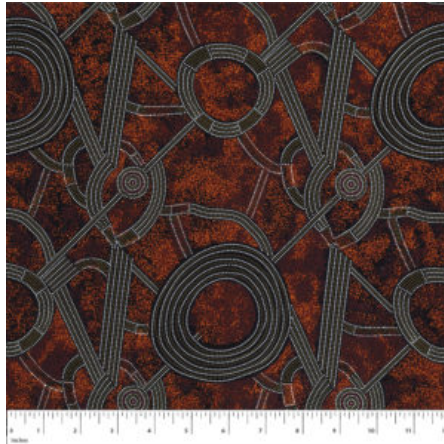

BAUMWOLLE

BUSH CAMP YELLOW

Herkunft Australien
Material Baumwolle
Flächengewicht 130 g/m²
Breite 110 cm

Artikelnummer: AS190

Preis: 10,49 € / ½ lfm

BUSH PLUM 2 RED

Herkunft Australien
Material Baumwolle
Flächengewicht 130 g/m²
Breite 110 cm

Artikelnummer: AS189

Preis: 10,49 € / ½ lfm

WILD TUCKER WHITE

Herkunft Australien
Material Baumwolle
Flächengewicht 130 g/m²
Breite 110 cm

Artikelnummer: AS185

Preis: 10,49 € / ½ lfm

KANGAROO GRASS AND BUSH WATERHOLE RED