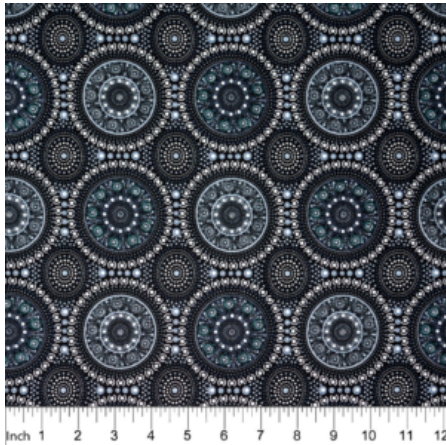

Artikelnummer: AS169

Preis: 10,49 € / ½ lfm

LADIES DANCING WITH WATER PAINTS PURPLE

Herkunft Australien
Material Baumwolle
Flächengewicht 130 g/m²
Breite 110 cm

Artikelnummer: AS155

Preis: 10,49 € / ½ lfm

BUSH BERRY ASH