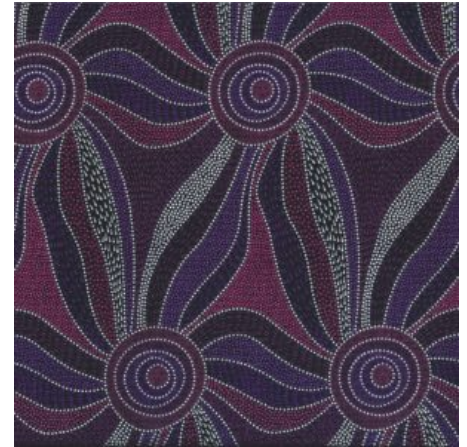

LADIES DANCING WITH WATER PAINTS PURPLE

Herkunft Australien
Material Baumwolle
Flächengewicht 130 g/m²
Breite 110 cm

Artikelnummer: AS155

Preis: 10,49 € / ½ lfm