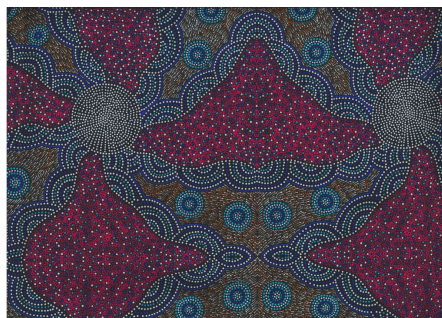

BAUMWOLLE

BIO JERSEYSTOFF - PAINTED FLORAL BLACK

Flächengewicht 170 g/m²
Breite 160 cm
Material Bio-Baumwolle
Herkunft Afrika, Ghana

Artikelnummer: GMJ01

Preis: 17,45 € / ½ lfm

BUSH CAMP YELLOW

Herkunft Australien
Material Baumwolle
Flächengewicht 130 g/m²
Breite 110 cm

Artikelnummer: AS190

Preis: 10,49 € / ½ lfm

BUSH PLUM 2 RED

Herkunft Australien
Material Baumwolle
Flächengewicht 130 g/m²
Breite 110 cm

Artikelnummer: AS189

Preis: 10,49 € / ½ lfm

WILD TUCKER WHITE

Herkunft Australien
Material Baumwolle
Flächengewicht 130 g/m²
Breite 110 cm

Artikelnummer: AS185

Preis: 10,49 € / ½ lfm

KANGAROO GRASS AND BUSH WATERHOLE RED

Herkunft Australien
Material Baumwolle
Flächengewicht 130 g/m²
Breite 110 cm

Artikelnummer: AS182

Preis: 10,49 € / ½ lfm

WILD BUSH FLOWERS BLACK