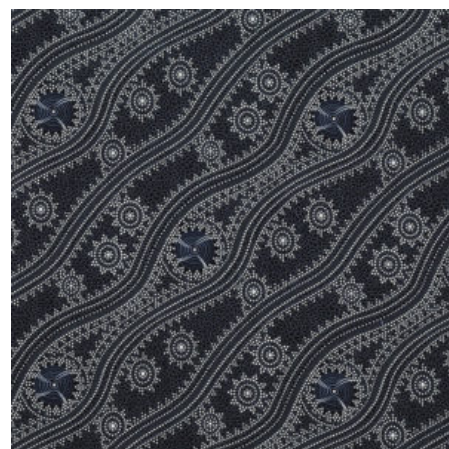

Herkunft Australien
Material Baumwolle
Flächengewicht 130 g/m²
Breite 110 cm

Artikelnummer: AS181

Preis: 10,49 € / ½ lfm

**WOMEN COLLECTING
BUSH FOOD BROWN**

Herkunft Australien
Material Baumwolle
Flächengewicht 130 g/m²
Breite 110 cm

Artikelnummer: AS177

Preis: 10,49 € / ½ lfm

DROPPING SEEDS BLACK

Herkunft Australien
Material Baumwolle
Flächengewicht 130 g/m²
Breite 110 cm

Artikelnummer: AS176

Preis: 10,49 € / ½ lfm

**STARS IN THE SKY
BLACK**