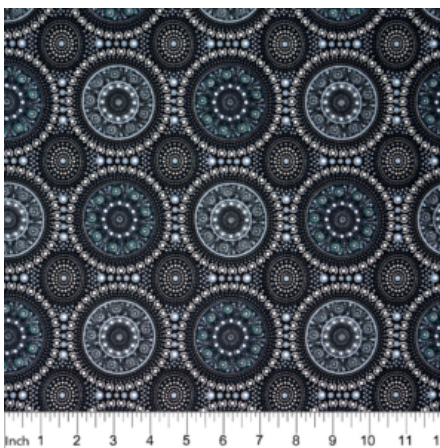

BUSH BERRY ASH

Herkunft Australien
Material Baumwolle
Flächengewicht 130 g/m²
Breite 110 cm

Artikelnummer: AS123

Preis: 10,49 € / ½ lfm