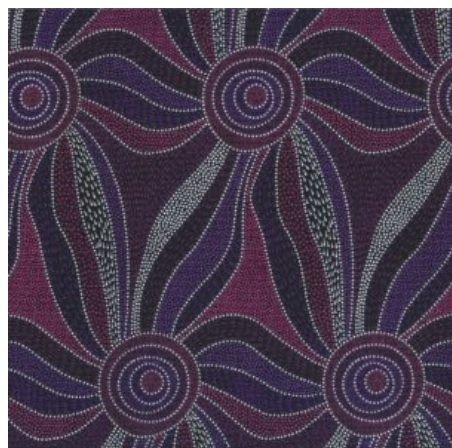

**LADIES DANCING WITH
WATER PAINTS PURPLE**

Herkunft Australien
Material Baumwolle
Flächengewicht 130 g/m²
Breite 110 cm

Artikelnummer: AS155

Preis: 10,49 € / ½ lfm