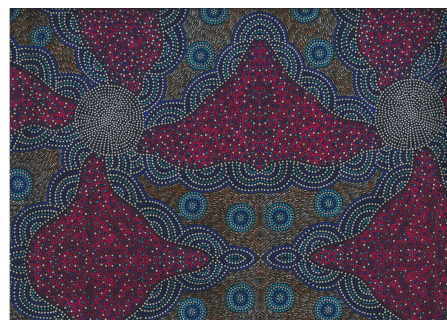

BAUMWOLLE

BUSH PLUM 2 RED

Herkunft Australien
Material Baumwolle
Flächengewicht 130 g/m²
Breite 110 cm

Artikelnummer: AS189

Preis: 10,99 € / ½ lfm

BUSH TUCKER WHITE

Herkunft Australien
Material Baumwolle
Flächengewicht 130 g/m²
Breite 110 cm

Artikelnummer: AS185

Preis: 10,99 € / ½ lfm

KANGAROO GRASS AND BUSH WATERHOLE RED

Herkunft Australien
Material Baumwolle
Flächengewicht 130 g/m²
Breite 110 cm

Artikelnummer: AS182

Preis: 10,99 € / ½ lfm

WILD BUSH FLOWERS BLACK

Herkunft Australien
Material Baumwolle
Flächengewicht 130 g/m²
Breite 110 cm

Artikelnummer: AS181

Preis: 10,99 € / ½ lfm

WOMEN COLLECTING BUSH FOOD BROWN

Herkunft Australien
Material Baumwolle
Flächengewicht 130 g/m²
Breite 110 cm