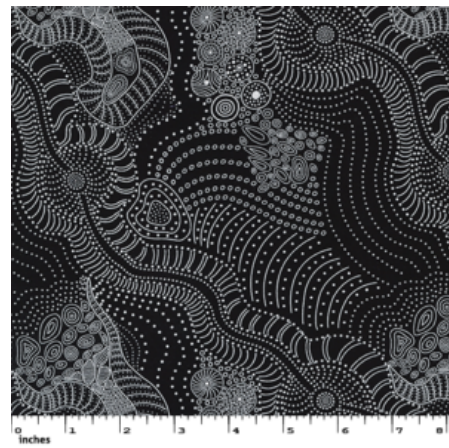

Herkunft Australien
Material Baumwolle
Flächengewicht 130 g/m²
Breite 110 cm

Artikelnummer: AS169

Preis: 10,99 € / ½ lfm

LADIES DANCING WITH WATER PAINTS PURPLE

Herkunft Australien
Material Baumwolle
Flächengewicht 130 g/m²
Breite 110 cm

Artikelnummer: AS155

Preis: 10,99 € / ½ lfm

DREAMTIME RIVER BED BLACK

Herkunft Australien
Material Baumwolle
Flächengewicht 130 g/m²
Breite 110 cm

Artikelnummer: AS131

Preis: 10,99 € / ½ lfm

BUSH BERRY ASH

Herkunft Australien
Material Baumwolle
Flächengewicht 130 g/m²
Breite 110 cm