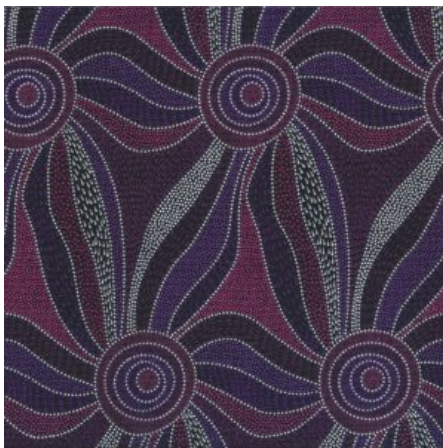

LADIES DANCING WITH WATER PAINTS PURPLE

Herkunft Australien
Material Baumwolle
Flächengewicht 130 g/m²
Breite 110 cm

Artikelnummer: AS155

Preis: 10,99 € / ½ lfm