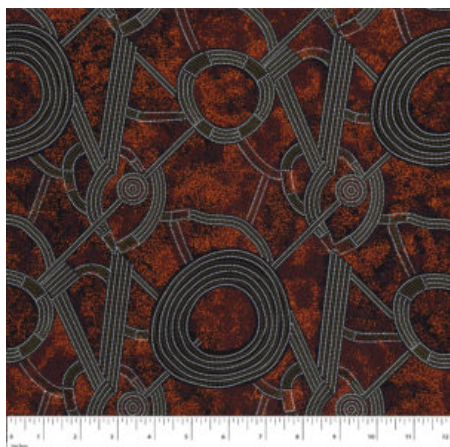

BAUMWOLLE

BUSH PLUM 2 RED

Herkunft Australien
Material Baumwolle
Flächengewicht 130 g/m²
Breite 110 cm

Artikelnummer: AS189

Preis: 10,99 € / ½ lfm

BUSH TUCKER WHITE

Herkunft Australien
Material Baumwolle
Flächengewicht 130 g/m²
Breite 110 cm

Artikelnummer: AS185

Preis: 10,99 € / ½ lfm

KANGAROO GRASS AND BUSH WATERHOLE RED

Herkunft Australien
Material Baumwolle
Flächengewicht 130 g/m²
Breite 110 cm

Artikelnummer: AS182

Preis: 10,99 € / ½ lfm

WILD BUSH FLOWERS BLACK