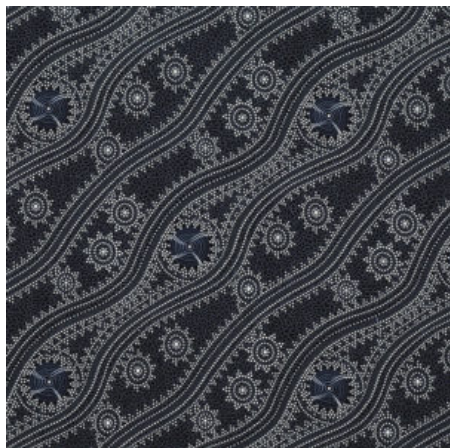

Herkunft Australien
Material Baumwolle
Flächengewicht 130 g/m²
Breite 110 cm

Artikelnummer: AS181

Preis: 10,99 € / ½ lfm

WOMEN COLLECTING BUSH FOOD BROWN

Herkunft Australien
Material Baumwolle
Flächengewicht 130 g/m²
Breite 110 cm

Artikelnummer: AS177

Preis: 10,99 € / ½ lfm

DROPPING SEEDS BLACK

Herkunft Australien
Material Baumwolle
Flächengewicht 130 g/m²
Breite 110 cm

Artikelnummer: AS176

Preis: 10,99 € / ½ lfm

STARS IN THE SKY BLACK