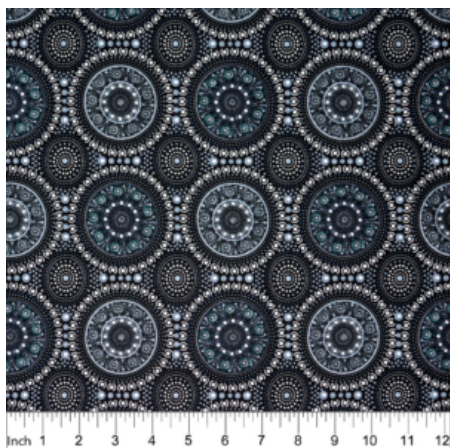

Artikelnummer: AS155

Preis: 10,99 € / ½ lfm

DREAMTIME RIVER BED BLACK

Herkunft Australien
Material Baumwolle
Flächengewicht 130 g/m²
Breite 110 cm

Artikelnummer: AS131

Preis: 10,99 € / ½ lfm

BUSH BERRY ASH

Herkunft Australien
Material Baumwolle
Flächengewicht 130 g/m²
Breite 110 cm