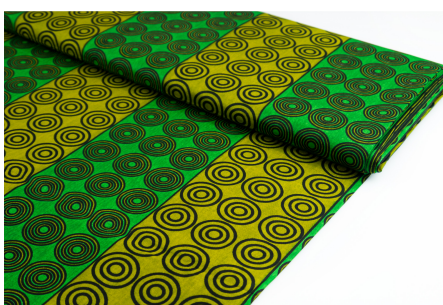

Artikelnummer: NS37

Preis: 17,40 € / ½ lfm

SPIRIT TAUDAHA

Herkunft Asien, Nepal
Breite 150 cm
Flächengewicht 343 g/m²
Material Baumwolle

Artikelnummer: NS36

Preis: 17,40 € / ½ lfm

DA VIVA - THE MAZE

Herkunft Afrika, Ghana
Breite 117 cm
Flächengewicht 138 g/m²
Material Baumwolle

Artikelnummer: GHDV141

Preis: 10,45 € / ½ lfm

DA VIVA - CIRCLES GREEN

Herkunft Afrika, Ghana
Breite 117 cm
Flächengewicht 138 g/m²
Material Baumwolle

Artikelnummer: GHDV140

Preis: 10,45 € / ½ lfm

QSPICE - VINYL