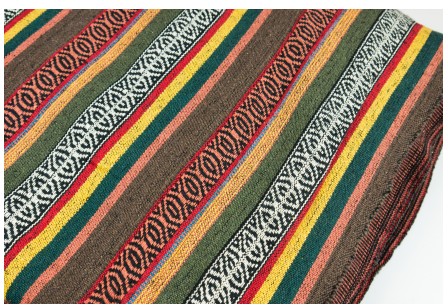

Artikelnummer: NS39

Preis: 17,40 € / ½ lfm

SPIRIT JOMSOM

Herkunft Asien, Nepal
Breite 150 cm
Flächengewicht 343 g/m²
Material Baumwolle

Artikelnummer: NS45

Preis: 17,40 € / ½ lfm

SPIRIT LO MANTHANG

Herkunft Asien, Nepal
Breite 150 cm
Flächengewicht 343 g/m²
Material Baumwolle