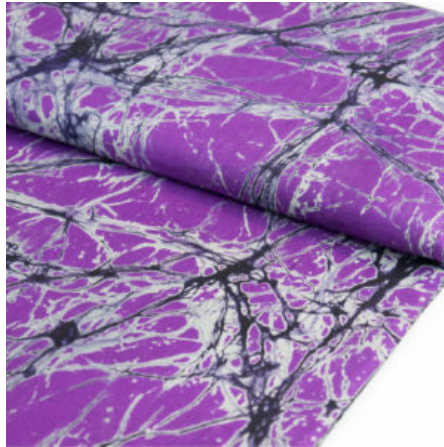

Artikelnummer: NS32

Preis: 13,95 € / ½ lfm

CRUSHED PINK & GREEN

Herkunft Afrika, Togo
Flächengewicht 126 g/m²
Breite 115 cm
Material Baumwolle

Artikelnummer: TS45

Preis: 13,99 € / ½ lfm

CRUSHED PURPLE & BLACK