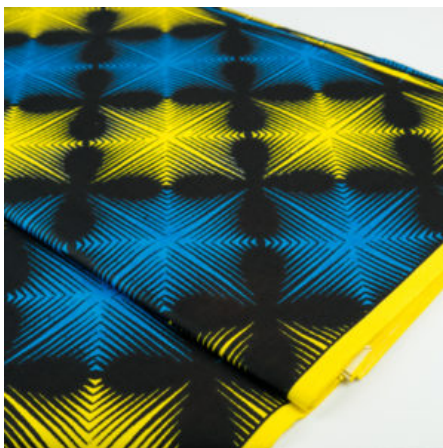

Artikelnummer: GHFP119

Preis: 9,45 € / ½ lfm

FANCY PRINT - MAPLE FLOWERS

Herkunft Afrika, Ghana
Breite 115 cm
Flächengewicht 138 g/m²
Material Baumwolle

Artikelnummer: GHFP118

Preis: 9,45 € / ½ lfm

FANCY PRINT - SHINING STARS