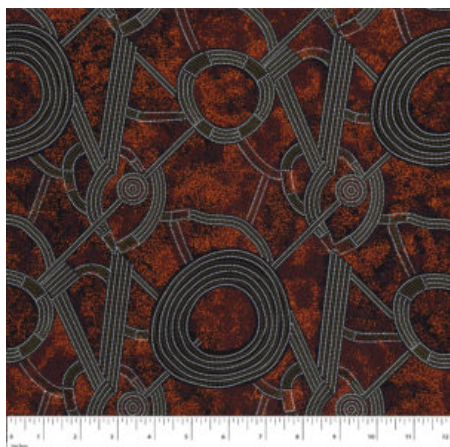

BAUMWOLLE

BUSH PLUM 2 RED

Herkunft Australien
Material Baumwolle
Flächengewicht 130 g/m²
Breite 110 cm

Artikelnummer: AS189

Preis: 10,99 € / ½ lfm

BUSH BERRY ECRU

Herkunft Australien
Material Baumwolle
Flächengewicht 130 g/m²
Breite 110 cm