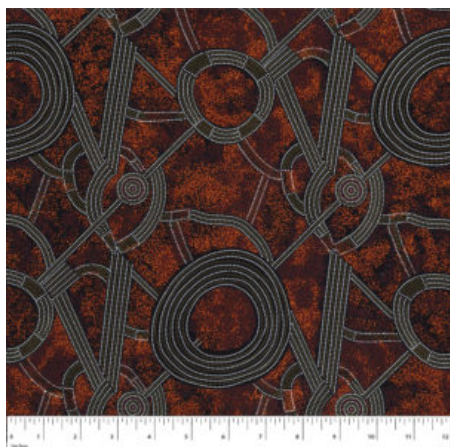

BAUMWOLLE

BUSH PLUM 2 RED

Herkunft Australien
Material Baumwolle
Flächengewicht 130 g/m²
Breite 110 cm

Artikelnummer: AS189

Preis: 10,49 € / ½ lfm

BUSH BERRY ECRU

Herkunft Australien
Material Baumwolle
Flächengewicht 130 g/m²
Breite 110 cm