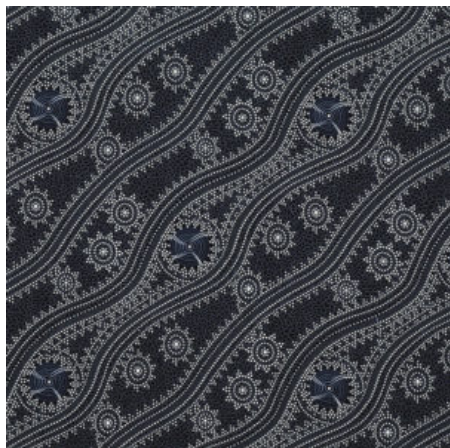

BAUMWOLLE

STARS IN THE SKY BLACK

Herkunft Australien
Material Baumwolle
Flächengewicht 130 g/m²
Breite 110 cm

Artikelnummer: AS169

Preis: 10,49 € / ½ lfm

REGENERATION PINK

Herkunft Australien
Material Baumwolle
Flächengewicht 130 g/m²
Breite 110 cm

Artikelnummer: AS161

Preis: 10,49 € / ½ lfm

ABC WAX - PLASMATIC

Herkunft Afrika, Ghana
Breite 120 cm
Flächengewicht 138 g/m²
Material Baumwolle

Artikelnummer: GHWP130

Preis: 11,95 € / ½ lfm

QSPICE - GINGERBREAD STARS

Herkunft Afrika, Ghana
Breite 117 cm
Flächengewicht 138 g/m²
Material Baumwolle

Artikelnummer: GHQS118

Preis: 9,95 € / ½ lfm

BODY PAINTING 2 BLACK

Herkunft Australien
Material Baumwolle
Flächengewicht 130 g/m²
Breite 110 cm