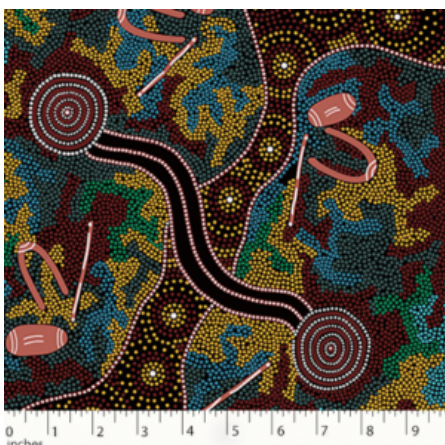

Artikelnummer: AS149

Preis: 10,49 € / ½ lfm

GATHERING BY THE CREEK BURGUNDY

Herkunft Australien
Material Baumwolle
Flächengewicht 130 g/m²
Breite 110 cm

Artikelnummer: AS148
Preis: 10,49 € / ½ lfm

WOMEN DANCING FOR RAIN RED