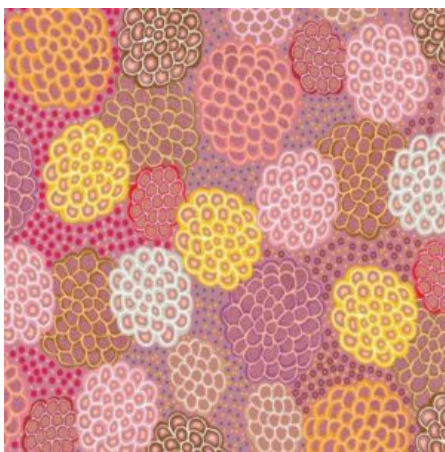

DANCING FLOWERS PINK

Herkunft Australien
Material Baumwolle
Flächengewicht 130 g/m²
Breite 110 cm

Artikelnummer: AS135

Preis: 10,49 € / ½ lfm