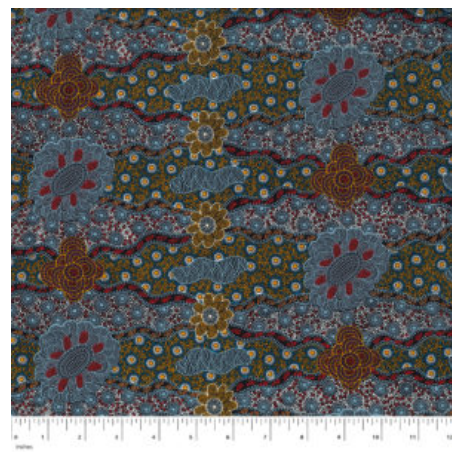

LILLUP DREAMING ASH

Herkunft Australien
Material Baumwolle
Flächengewicht 130 g/m²
Breite 110 cm

Artikelnummer: AS133

Preis: 10,49 € / ½ lfm