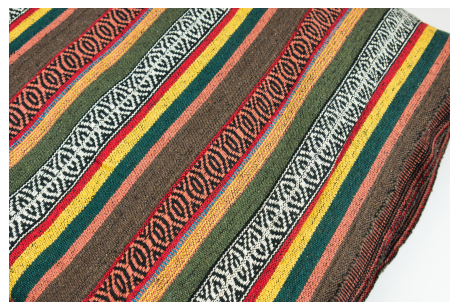

Artikelnummer: NS39

Preis: 17,40 € / ½ lfm

SPIRIT JOMSOM

Herkunft Asien, Nepal
Breite 150 cm
Flächengewicht 343 g/m²
Material Baumwolle

Artikelnummer: NS45

Preis: 17,40 € / ½ lfm

SPIRIT LO MANTHANG

Herkunft Asien, Nepal
Breite 150 cm
Flächengewicht 343 g/m²
Material Baumwolle