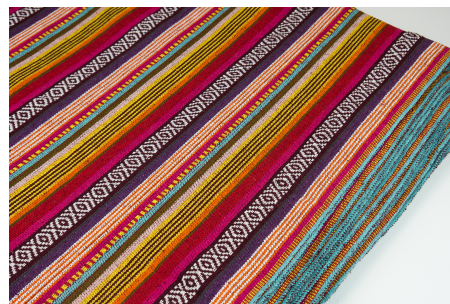

SPIRIT PINK

Herkunft Asien, Nepal
Breite 120 cm
Flächengewicht 343 g/m²
Material Baumwolle

Artikelnummer: NS40

Preis: 13,95 € / ½ lfm