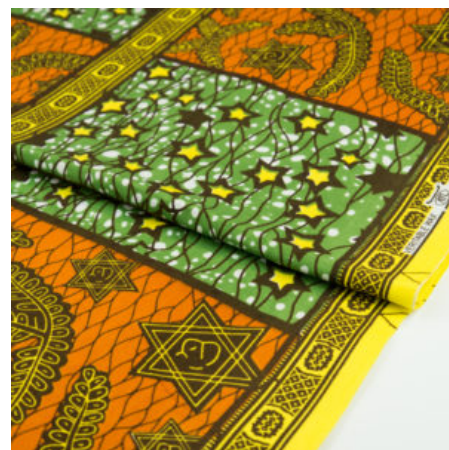

QSPICE - STAR GARDEN

Herkunft Afrika, Ghana
Breite 117 cm
Flächengewicht 138 g/m²
Material Baumwolle

Artikelnummer: GHQS107

Preis: 9,95 € / ½ lfm