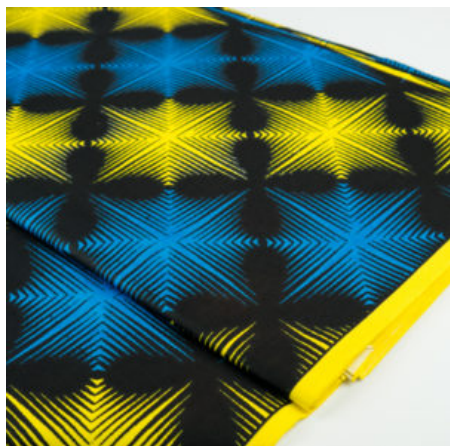

Artikelnummer: GHFP118

Preis: 9,45 € / ½ lfm

FANCY PRINT - AIR SPIRITS

Herkunft Afrika, Ghana
Breite 115 cm
Flächengewicht 138 g/m²
Material Baumwolle

Artikelnummer: GHFP116

Preis: 9,45 € / ½ lfm

FANCY PRINT - SHINING STARS