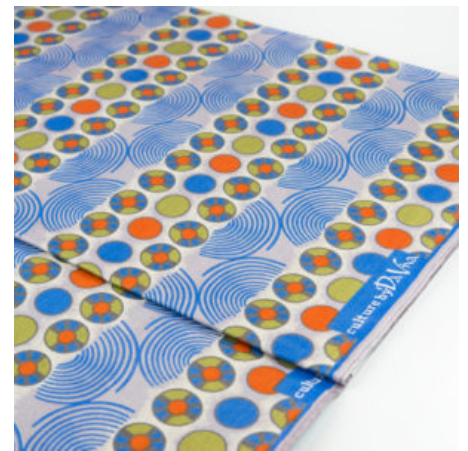

Artikelnummer: GHDV126

Preis: 9,99 € / ½ lfm

DA VIVA - AFRICAN BEADS

Herkunft Afrika, Ghana
Breite 117 cm
Flächengewicht 138 g/m²
Material Baumwolle

Artikelnummer: GHDV125

Preis: 9,99 € / ½ lfm

ABC WAX - HENNA FLORAL