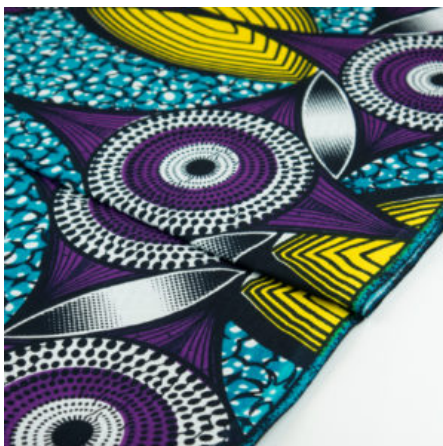

QSPICE - WATER FANTASIES

Herkunft Afrika, Ghana
Breite 117 cm
Flächengewicht 138 g/m²
Material Baumwolle

Artikelnummer: GHQS113

Preis: 9,95 € / ½ lfm