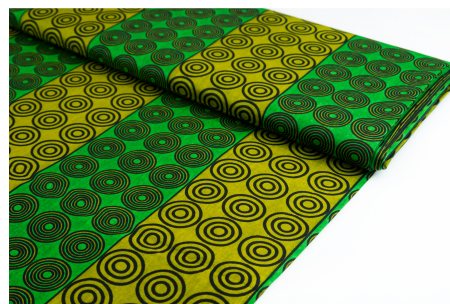

BAUMWOLLE

ABC WAX - SPLIT RECORDS BRAZIL

Herkunft Afrika, Ghana
Breite 120 cm
Flächengewicht 138 g/m²
Material Baumwolle

Artikelnummer: GHWP128

Preis: 11,95 € / ½ lfm

DA VIVA - THE MAZE

Herkunft Afrika, Ghana
Breite 117 cm
Flächengewicht 138 g/m²
Material Baumwolle

Artikelnummer: GHDV141

Preis: 10,45 € / ½ lfm

DA VIVA - CIRCLES GREEN

Herkunft Afrika, Ghana
Breite 117 cm
Flächengewicht 138 g/m²
Material Baumwolle

Artikelnummer: GHDV140

Preis: 10,45 € / ½ lfm

ABC WAX - CITY LIGHTS

Herkunft Afrika, Ghana
Breite 120 cm
Flächengewicht 138 g/m²
Material Baumwolle

Artikelnummer: GHWP131

Preis: 11,95 € / ½ lfm

ABC WAX - PLASMATIC

Herkunft Afrika, Ghana
Breite 120 cm
Flächengewicht 138 g/m²
Material Baumwolle

Herkunft Afrika, Ghana
Breite 120 cm
Flächengewicht 138 g/m²
Material Baumwolle

Artikelnummer: GHWP123

Preis: 11,49 € / ½ lfm

ABC WAX - DIAMOND PATCHES

Herkunft Afrika, Ghana
Breite 120 cm
Flächengewicht 138 g/m²
Material Baumwolle