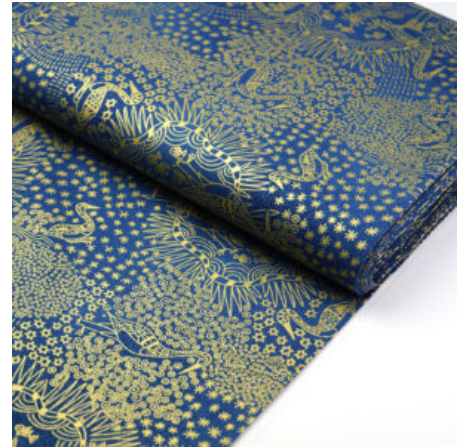

### HOME COUNTRY GOLD

Herkunft Australien  
Material Baumwolle  
Flächengewicht 130 g/m<sup>2</sup>  
Breite 110 cm

Artikelnummer: AS105

Preis: 10,49 € / ½ lfm

### MIRRAM MIRRAM AKA RED

Herkunft Australien  
Material Baumwolle  
Flächengewicht 130 g/m<sup>2</sup>  
Breite 110 cm

Artikelnummer: AS104

Preis: 10,49 € / ½ lfm

### THE FALLEN SEEDS BLACK

Flächengewicht 130 g/m<sup>2</sup>  
Breite 110 cm  
Material Baumwolle  
Herkunft Australien

Artikelnummer: AS61

Preis: 10,49 € / ½ lfm

### BROLGA LIFE BLUE

Herkunft Australien  
Material Baumwolle  
Flächengewicht 130 g/m<sup>2</sup>  
Breite 110 cm

Artikelnummer: AS28

Preis: 10,49 € / ½ lfm