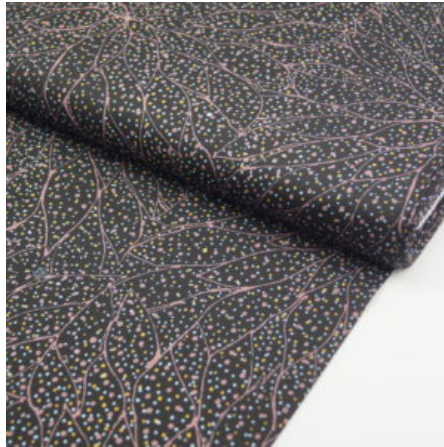

THE FALLEN SEEDS BLACK

Flächengewicht 130 g/m²
Breite 110 cm
Material Baumwolle
Herkunft Australien

Artikelnummer: AS61

Preis: 10,49 € / ½ lfm