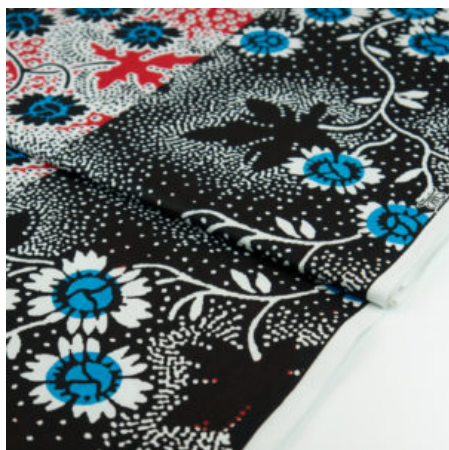

Artikelnummer: AS17

Preis: 10,49 € / ½ lfm

MEETING PLACES BLUE

Herkunft Australien
Flächengewicht 130 g/m²
Breite 110 cm
Material Baumwolle

Artikelnummer: AS15

Preis: 10,49 € / ½ lfm

FANCY PRINTS

Afrikanische Baumwollstoffe mit symmetrischer Farbenpracht