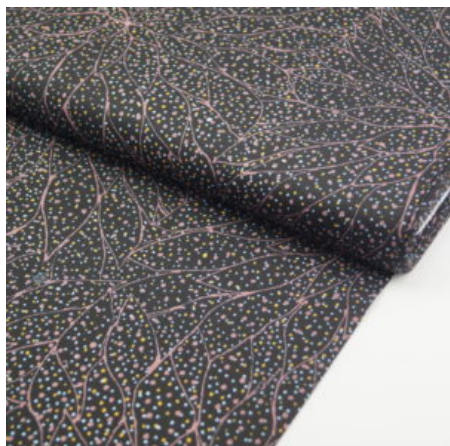

Artikelnummer: AS105

Preis: 10,49 € / ½ lfm

MIRRAM MIRRAM AKA RED

Herkunft Australien
Material Baumwolle
Flächengewicht 130 g/m²
Breite 110 cm

Artikelnummer: AS104

Preis: 10,49 € / ½ lfm

**THE FALLEN SEEDS
BLACK**

Flächengewicht 130 g/m²
Breite 110 cm
Material Baumwolle
Herkunft Australien

Artikelnummer: AS61
Preis: 10,49 € / ½ lfm

BROLGA LIFE BLUE

Herkunft Australien
Material Baumwolle
Flächengewicht 130 g/m²
Breite 110 cm