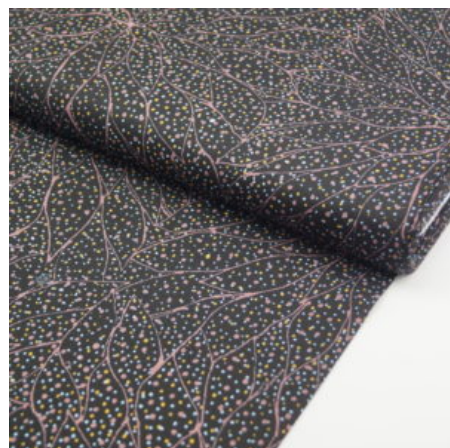

WATERHOLE BROWN

Flächengewicht 130 g/m²
Breite 110 cm
Material Baumwolle
Herkunft Australien

Artikelnummer: AS67
Preis: 10,49 € / ½ lfm

**THE FALLEN SEEDS
BLACK**

Flächengewicht 130 g/m²
Breite 110 cm
Material Baumwolle
Herkunft Australien