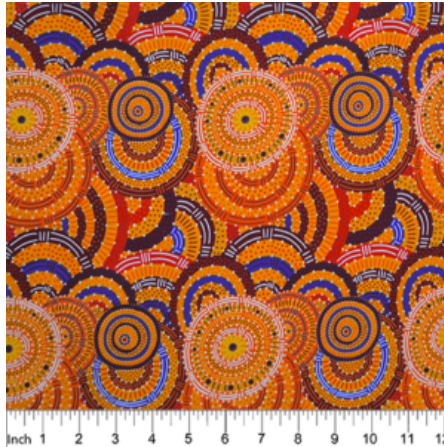

**WOMEN'S BODY
DREAMING MUSTARD**

Herkunft Australien
Material Baumwolle
Flächengewicht 130 g/m²
Breite 110 cm

Artikelnummer: AS143

Preis: 10,49 € / ½ lfm