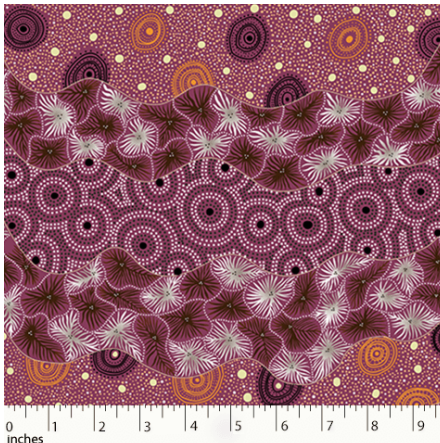

Herkunft Australien
Material Baumwolle
Flächengewicht 130 g/m²
Breite 110 cm

Artikelnummer: AS176

Preis: 10,49 € / ½ lfm

BUSH WORM BLUE

Herkunft Australien
Material Baumwolle
Flächengewicht 130 g/m²
Breite 110 cm

Herkunft Australien
Material Baumwolle
Flächengewicht 130 g/m²
Breite 110 cm

Artikelnummer: AS172

Preis: 10,49 € / ½ lfm

**WILD SEED &
WATERHOLE RED**

Herkunft Australien
Material Baumwolle
Flächengewicht 130 g/m²
Breite 110 cm