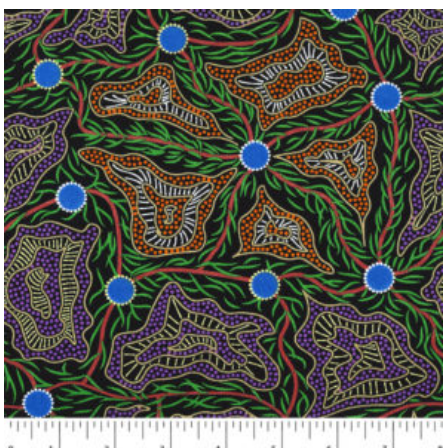

WOMEN'S BODY PAINTING ORANGE

Herkunft Australien
Material Baumwolle
Flächengewicht 130 g/m²
Breite 110 cm

Artikelnummer: AS122

Preis: 10,49 € / ½ lfm