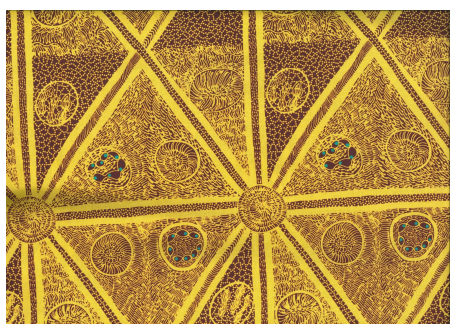

Artikelnummer: AS166
Preis: 10,49 € / ½ lfm

BUSH PLUM 2 EMERALD

Herkunft Australien
Material Baumwolle
Flächengewicht 130 g/m²
Breite 110 cm

Artikelnummer: AS165
Preis: 10,49 € / ½ lfm

SWEET POTATO YELLOW