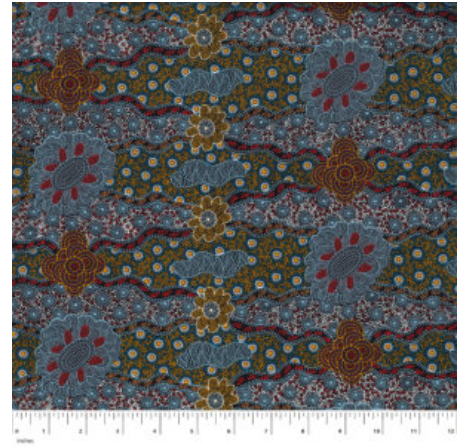

Artikelnummer: AS136

Preis: 10,49 € / ½ lfm

DANCING FLOWERS PINK

Herkunft Australien
Material Baumwolle
Flächengewicht 130 g/m²
Breite 110 cm

Artikelnummer: AS135

Preis: 10,49 € / ½ lfm

LILLUP DREAMING ASH

Herkunft Australien
Material Baumwolle
Flächengewicht 130 g/m²
Breite 110 cm