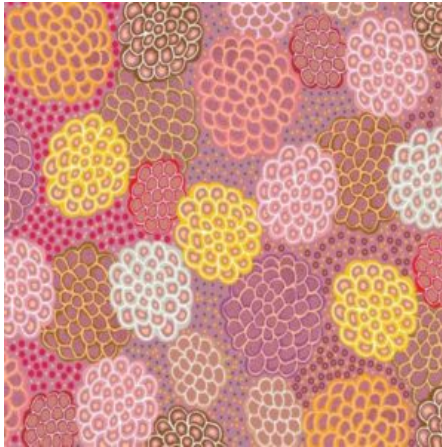

DANCING FLOWERS PINK

Herkunft Australien
Material Baumwolle
Flächengewicht 130 g/m²
Breite 110 cm

Artikelnummer: AS135

Preis: 10,49 € / ½ lfm