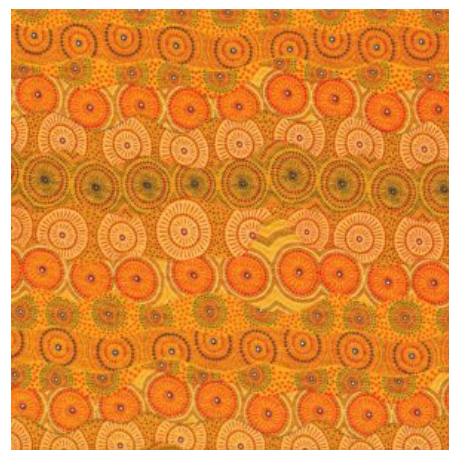

Herkunft Australien
Material Baumwolle
Flächengewicht 130 g/m²
Breite 110 cm

Artikelnummer: AS161
Preis: 10,49 € / ½ lfm

FALLEN LEAVES YELLOW

Herkunft Australien
Material Baumwolle
Flächengewicht 130 g/m²
Breite 110 cm

Artikelnummer: AS159
Preis: 10,49 € / ½ lfm

ALPARA SEED YELLOW

Herkunft Australien
Material Baumwolle
Flächengewicht 130 g/m²
Breite 110 cm

Artikelnummer: AS157
Preis: 10,49 € / ½ lfm

BUSH FLOWERS BLUE

Herkunft Australien
Material Baumwolle
Flächengewicht 130 g/m²
Breite 110 cm