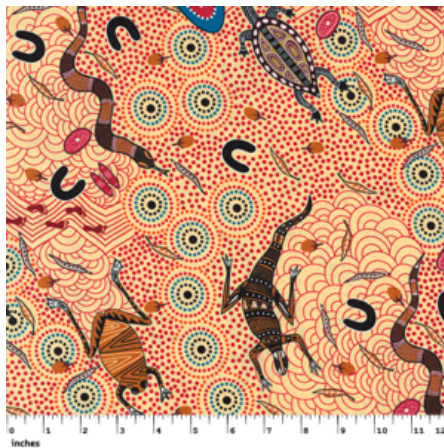

**AROUND WATERHOLE
ECRU**

Herkunft Australien
Material Baumwolle
Flächengewicht 130 g/m²
Breite 110 cm

Artikelnummer: AS139

Preis: 10,49 € / ½ lfm