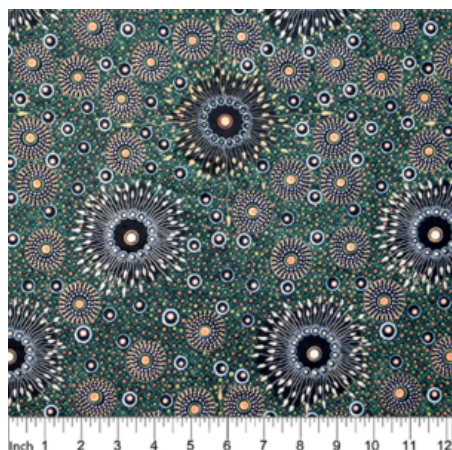

BAUMWOLLE

BUSH CAMP YELLOW

Herkunft Australien
Material Baumwolle
Flächengewicht 130 g/m²
Breite 110 cm

Artikelnummer: AS190

Preis: 10,49 € / ½ lfm

BUSH PLUM 2 RED

Herkunft Australien
Material Baumwolle
Flächengewicht 130 g/m²
Breite 110 cm

Artikelnummer: AS189

Preis: 10,49 € / ½ lfm

DESERT FLORA PURPLE

Herkunft Australien
Material Baumwolle
Flächengewicht 130 g/m²
Breite 110 cm

Artikelnummer: AS188

Preis: 10,49 € / ½ lfm

ONION DREAMING FOREST GREEN