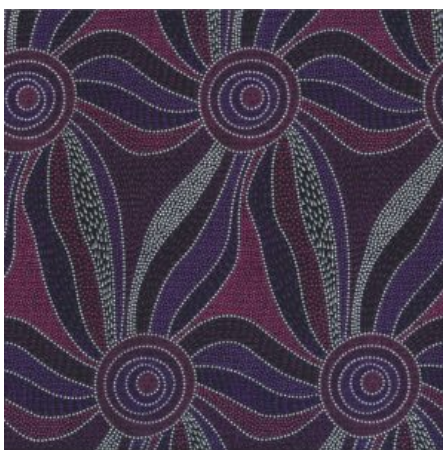

LADIES DANCING WITH WATER PAINTS PURPLE

Herkunft Australien
Material Baumwolle
Flächengewicht 130 g/m²
Breite 110 cm

Artikelnummer: AS155
Preis: 10,49 € / ½ lfm