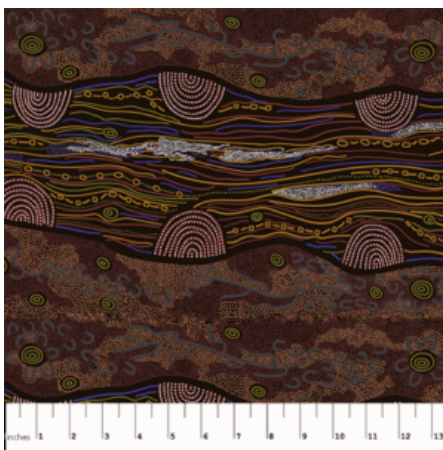

Artikelnummer: AS118

Preis: 10,49 € / ½ lfm

SANDY CREEK RED

Herkunft Australien
Material Baumwolle
Flächengewicht 130 g/m²
Breite 110 cm

Artikelnummer: AS114

Preis: 10,49 € / ½ lfm

BUSH TOMATO RED

Herkunft Australien
Material Baumwolle
Flächengewicht 130 g/m²
Breite 110 cm