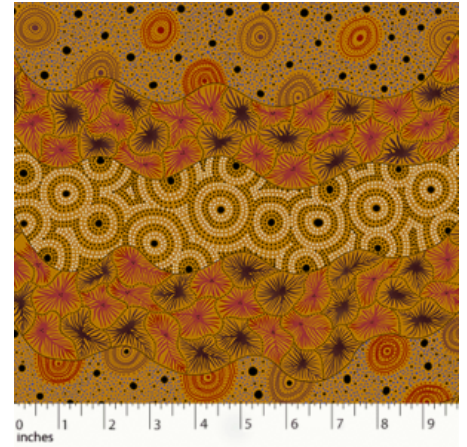

Artikelnummer: AS144

Preis: 10,49 € / ½ lfm

**WOMEN'S BODY
DREAMING MUSTARD**

Herkunft Australien
Material Baumwolle
Flächengewicht 130 g/m²
Breite 110 cm

Artikelnummer: AS143

Preis: 10,49 € / ½ lfm

**WILD SEED &
WATERHOLE YELLOW**