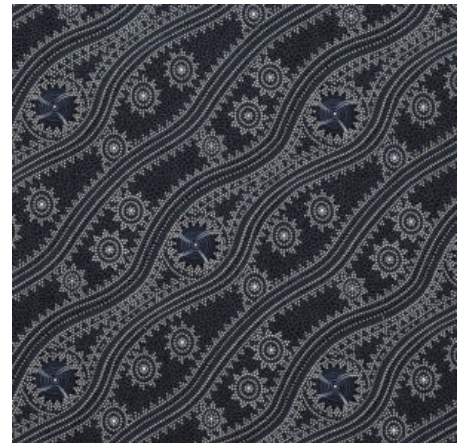

**STARS IN THE SKY
BLACK**

Herkunft Australien
Material Baumwolle
Flächengewicht 130 g/m²
Breite 110 cm

Artikelnummer: AS169

Preis: 10,49 € / ½ lfm