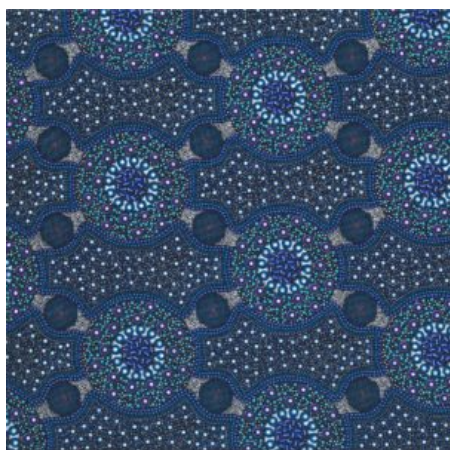

Herkunft Australien
Material Baumwolle
Flächengewicht 130 g/m²
Breite 110 cm

Artikelnummer: AS161
Preis: 10,49 € / ½ lfm

FALLEN LEAVES YELLOW

Herkunft Australien
Material Baumwolle
Flächengewicht 130 g/m²
Breite 110 cm

Artikelnummer: AS159
Preis: 10,49 € / ½ lfm

ALPARA SEED YELLOW

Herkunft Australien
Material Baumwolle
Flächengewicht 130 g/m²
Breite 110 cm

Artikelnummer: AS157
Preis: 10,49 € / ½ lfm

BUSH FLOWERS BLUE

Herkunft Australien
Material Baumwolle
Flächengewicht 130 g/m²
Breite 110 cm