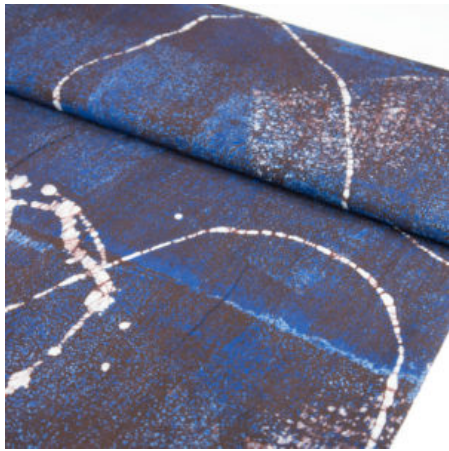

BAUMWOLLE

BLUE SHELLS - DARK

Herkunft Afrika, Togo
Flächengewicht 128 g/m²
Material Baumwolle
Breite 115 cm

Artikelnummer: TS06-D

Preis: 12,49 € / ½ lfm

CAULIFLOWER BROWN - BIO BAUMWOLLSTOFF

Flächengewicht 134 g/m²
Breite 128 cm
Material Bio-Baumwolle
Herkunft Afrika, Togo

PURPLE CHAINS

Flächengewicht 126 g/m²
Breite 115 cm
Material Baumwolle
Herkunft Afrika, Togo

Artikelnummer: TS46

Preis: 12,49 € / ½ lfm

AFRICAN SAFARI BROWN - BIO BAUMWOLLSTOFF

Flächengewicht 134 g/m²
Breite 128 cm
Material Bio-Baumwolle
Herkunft Afrika, Togo

Artikelnummer: TS41-BIO

Preis: 13,99 € / ½ lfm

RED SCATTERED SQUARES

Flächengewicht 126 g/m²
Breite 115 cm
Material Baumwolle
Herkunft Afrika, Togo

Artikelnummer: TS40

Preis: 12,49 € / ½ lfm

NIGHT SKY DARK BLUE