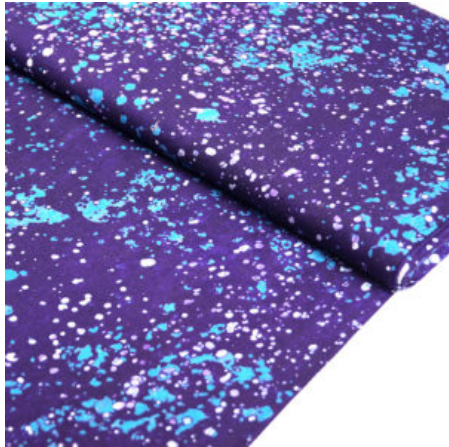

Artikelnummer: TS31

Preis: 12,49 € / ½ lfm

TOGO HIGH HATS

Flächengewicht 126 g/m²
Breite 115 cm
Material Baumwolle
Herkunft Afrika, Togo

Artikelnummer: TS23

Preis: 12,49 € / ½ lfm

COLOR STAINS BLUE

Flächengewicht 126 g/m²
Breite 115 cm
Material Baumwolle
Herkunft Afrika, Togo

Artikelnummer: TS05

Preis: 12,49 € / ½ lfm

BLUE SHELLS

Herkunft Afrika, Togo
Flächengewicht 128 g/m²
Material Baumwolle
Breite 115 cm

Artikelnummer: TS06

Preis: 12,49 € / ½ lfm

ANBIETERKENNZEICHNUNG

Ubuntu World UG (haftungsbeschränkt)
Ringstr. 11
65451 Kelsterbach
Deutschland