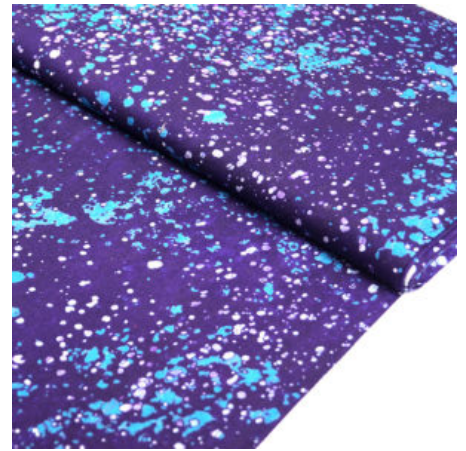

COLOR STAINS BLUE - BIO BAUMWOLLSTOFF

Flächengewicht 134 g/m²
Breite 128 cm
Material Bio-Baumwolle
Herkunft Afrika, Togo

Artikelnummer: TS05-BIO

Preis: 13,99 € / ½ lfm