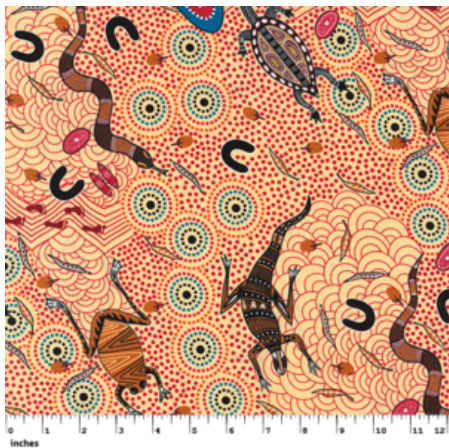

Artikelnummer: GM01

Preis: 13,99 € / ½ lfm

**WRENS & EUCALYPTUS
MAUVE**

Herkunft Australien
Material Baumwolle
Flächengewicht 130 g/m²
Breite 110 cm

Artikelnummer: AS145

Preis: 10,49 € / ½ lfm

**AROUND WATERHOLE
ECRU**