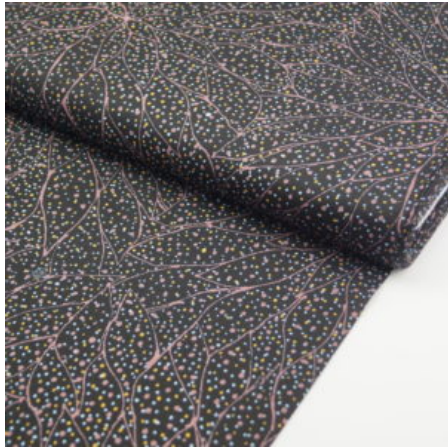

Artikelnummer: AS102-BIO

Preis: 12,45 € / ½ lfm

WATERHOLE BROWN

Flächengewicht 130 g/m²
 Breite 110 cm
 Material Baumwolle
 Herkunft Australien

Artikelnummer: AS67

Preis: 10,49 € / ½ lfm

UNTITLED NEUTRAL

Flächengewicht 130 g/m²
 Breite 110 cm
 Material Baumwolle
 Herkunft Australien

Artikelnummer: AS63

Preis: 10,49 € / ½ lfm

THE FALLEN SEEDS BLACK

Flächengewicht 130 g/m²
Breite 110 cm
Material Baumwolle
Herkunft Australien

Artikelnummer: AS61

Preis: 10,49 € / ½ lfm

BROLGA LIFE BLUE

Herkunft Australien
Material Baumwolle
Flächengewicht 130 g/m²
Breite 110 cm