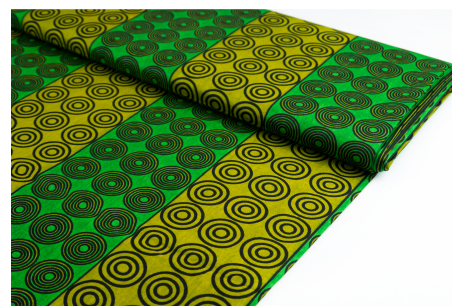

Artikelnummer: GM17

Preis: 13,99 € / ½ lfm

ABC WAX - SPLIT RECORDS BRAZIL

Herkunft Afrika, Ghana
Breite 120 cm
Flächengewicht 138 g/m²
Material Baumwolle

Artikelnummer: GHWP128

Preis: 11,95 € / ½ lfm

DA VIVA - THE MAZE

Herkunft Afrika, Ghana
Breite 117 cm
Flächengewicht 138 g/m²
Material Baumwolle

Artikelnummer: GHDV141

Preis: 10,45 € / ½ lfm

DA VIVA - CIRCLES GREEN

Herkunft Afrika, Ghana
Breite 117 cm
Flächengewicht 138 g/m²
Material Baumwolle