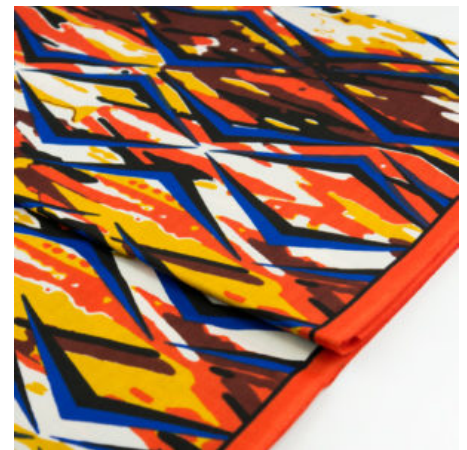

Artikelnummer: TS31-BIO

Preis: 13,99 € / ½ lfm

**AFRICAN SAFARI BROWN
- BIO BAUMWOLLSTOFF**

Flächengewicht 134 g/m²
Breite 128 cm
Material Bio-Baumwolle
Herkunft Afrika, Togo

Artikelnummer: TS41-BIO

Preis: 13,99 € / ½ lfm