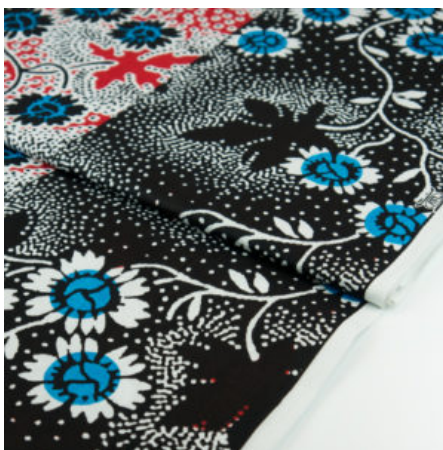

FANCY PRINT - FIRE MAPLE

Herkunft Afrika, Ghana
Breite 115 cm
Flächengewicht 138 g/m²
Material Baumwolle

Artikelnummer: GHFP120

Preis: 9,45 € / ½ lfm