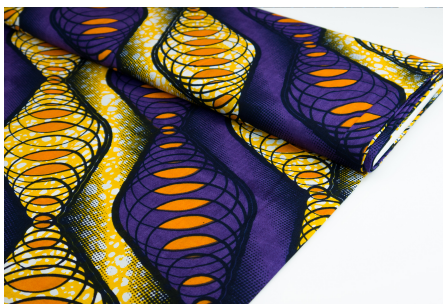

Artikelnummer: GHQS119

Preis: 9,95 € / ½ lfm

QSPICE - GINGERBREAD STARS

Herkunft Afrika, Ghana
Breite 117 cm
Flächengewicht 138 g/m²
Material Baumwolle

Artikelnummer: GHQS118

Preis: 9,95 € / ½ lfm

QSPICE - SLINKY COILS