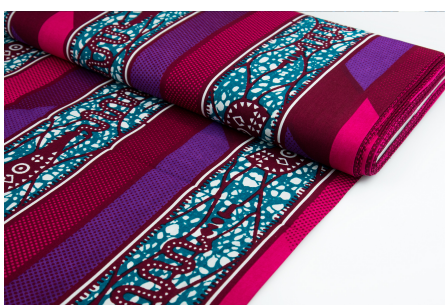

Artikelnummer: GHQS124

Preis: 9,95 € / ½ lfm

QSPICE - BEAD CHAINS GREEN

Herkunft Afrika, Ghana
Breite 117 cm
Flächengewicht 138 g/m²
Material Baumwolle

Artikelnummer: GHQS123

Preis: 9,95 € / ½ lfm

QSPICE - AFRICAN COBRA PINK