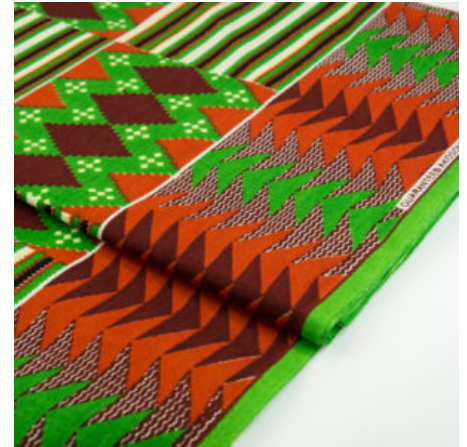

Artikelnummer: GHQS110

Preis: 9,95 € / ½ lfm

QSPICE - STAR GARDEN

Herkunft Afrika, Ghana
 Breite 117 cm
 Flächengewicht 138 g/m²
 Material Baumwolle

Artikelnummer: GHQS107

Preis: 9,95 € / ½ lfm

KENTE - LAMINA