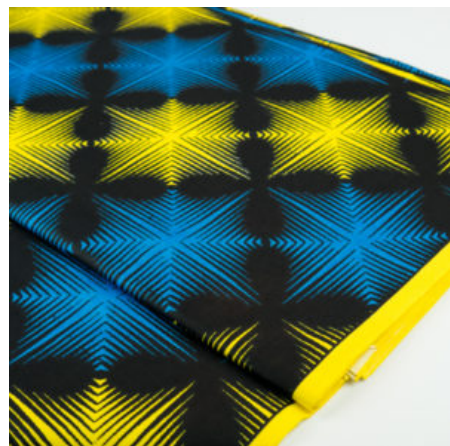

FANCY PRINT - SHINING STARS

Herkunft Afrika, Ghana
Breite 115 cm
Flächengewicht 138 g/m²
Material Baumwolle

Artikelnummer: GHFP114
Preis: 9,45 € / ½ lfm