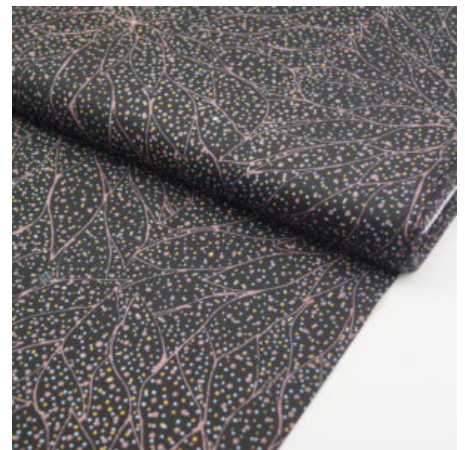

THE FALLEN SEEDS BLACK

Flächengewicht 130 g/m²
Breite 110 cm
Material Baumwolle
Herkunft Australien

Artikelnummer: AS61

Preis: 10,49 € / ½ lfm