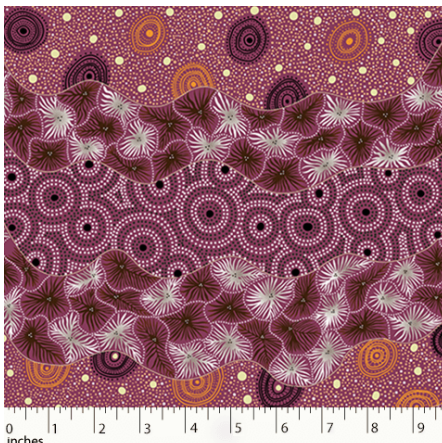

Artikelnummer: AS176  
Preis: 10,49 € / ½ lfm

**BUSH WORM BLUE**

Herkunft Australien  
Material Baumwolle  
Flächengewicht 130 g/m<sup>2</sup>  
Breite 110 cm

Artikelnummer: AS175  
Preis: 10,49 € / ½ lfm

**BUSH TUCKER AFTER RAIN IN NT BLUE**

Herkunft Australien  
Material Baumwolle  
Flächengewicht 130 g/m<sup>2</sup>  
Breite 110 cm

Artikelnummer: AS174  
Preis: 10,49 € / ½ lfm

**BUSH PLUM GREEN**

Herkunft Australien  
Material Baumwolle  
Flächengewicht 130 g/m<sup>2</sup>  
Breite 110 cm

Artikelnummer: AS172  
Preis: 10,49 € / ½ lfm

**WILD SEED & WATERHOLE RED**

Herkunft Australien  
Material Baumwolle  
Flächengewicht 130 g/m<sup>2</sup>  
Breite 110 cm

Artikelnummer: AS170  
Preis: 10,49 € / ½ lfm