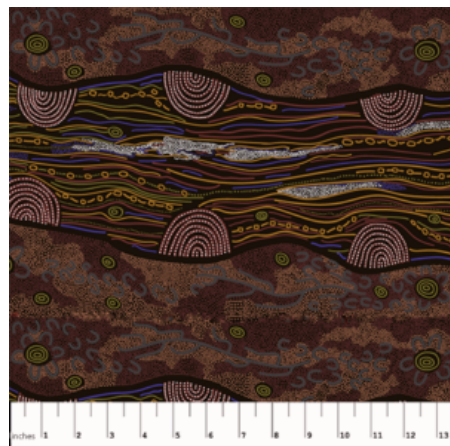

Artikelnummer: AS117

Preis: 10,49 € / ½ lfm

BAMBILLAH

Herkunft Australien
Material Baumwolle
Flächengewicht 130 g/m²
Breite 110 cm

Artikelnummer: AS115

Preis: 10,49 € / ½ lfm

SANDY CREEK RED

Herkunft Australien
Material Baumwolle
Flächengewicht 130 g/m²
Breite 110 cm