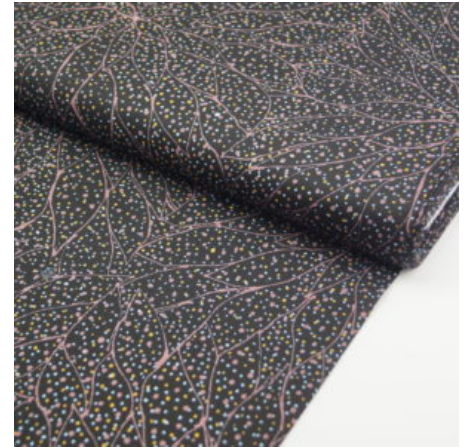

WATERHOLE BROWN

Flächengewicht 130 g/m²
 Breite 110 cm
 Material Baumwolle
 Herkunft Australien

Artikelnummer: AS67

Preis: 10,49 € / ½ lfm

UNTITLED NEUTRAL

Flächengewicht 130 g/m²
 Breite 110 cm
 Material Baumwolle
 Herkunft Australien

Artikelnummer: AS63

Preis: 10,49 € / ½ lfm

THE FALLEN SEEDS BLACK

Flächengewicht 130 g/m²
 Breite 110 cm
 Material Baumwolle
 Herkunft Australien

Artikelnummer: AS61

Preis: 10,49 € / ½ lfm

BROLGA LIFE BLUE

Herkunft Australien
 Material Baumwolle
 Flächengewicht 130 g/m²
 Breite 110 cm