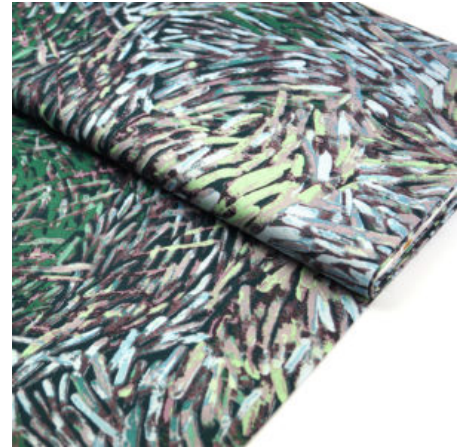

BUSH YAM X2 GREEN

Herkunft Australien
Flächengewicht 130 g/m²
Breite 110 cm
Material Baumwolle

Artikelnummer: AS05

Preis: 10,49 € / ½ lfm