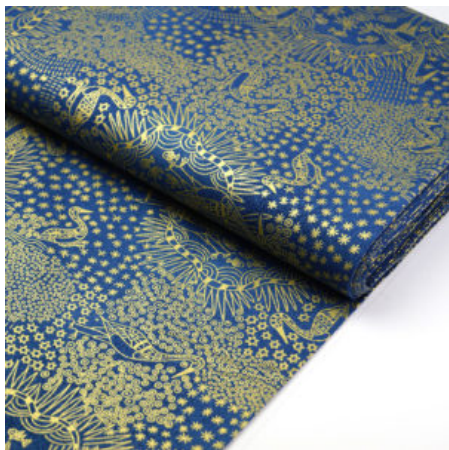

Artikelnummer: AS63

Preis: 10,49 € / ½ lfm

THE FALLEN SEEDS BLACK

Flächengewicht 130 g/m²
 Breite 110 cm
 Material Baumwolle
 Herkunft Australien

Artikelnummer: AS61

Preis: 10,49 € / ½ lfm

BROLGA LIFE BLUE

Herkunft Australien
 Material Baumwolle
 Flächengewicht 130 g/m²
 Breite 110 cm