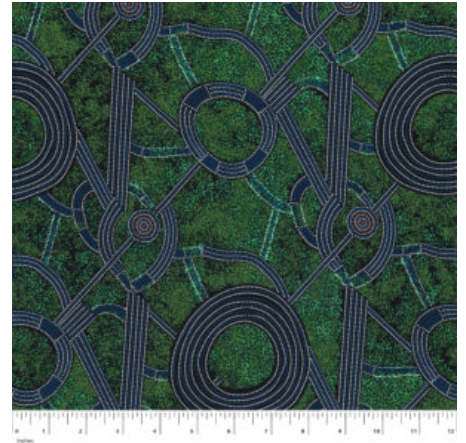

Artikelnummer: AS166

Preis: 10,49 € / ½ lfm

BUSH PLUM 2 EMERALD

Herkunft Australien
Material Baumwolle
Flächengewicht 130 g/m²
Breite 110 cm

Artikelnummer: AS165

Preis: 10,49 € / ½ lfm

SWEET POTATO YELLOW

Herkunft Australien
Material Baumwolle
Flächengewicht 130 g/m²
Breite 110 cm