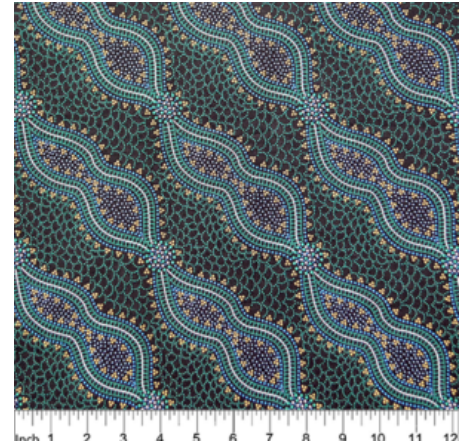

BUSH SPINIFEX GREEN

Herkunft Australien
Material Baumwolle
Flächengewicht 130 g/m²
Breite 110 cm

Artikelnummer: AS138

Preis: 10,49 € / ½ lfm