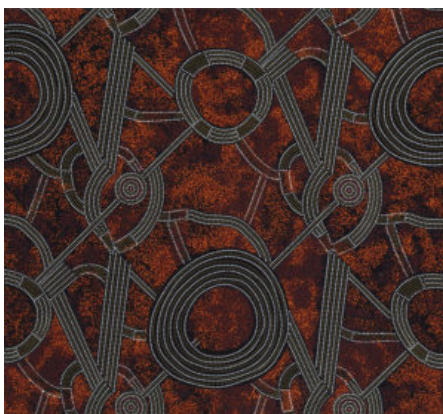

BAUMWOLLE

BUSH CAMP YELLOW

Herkunft Australien
Material Baumwolle
Flächengewicht 130 g/m²
Breite 110 cm

Artikelnummer: AS190

Preis: 10,49 € / ½ lfm

BUSH PLUM 2 RED

Herkunft Australien
Material Baumwolle
Flächengewicht 130 g/m²
Breite 110 cm