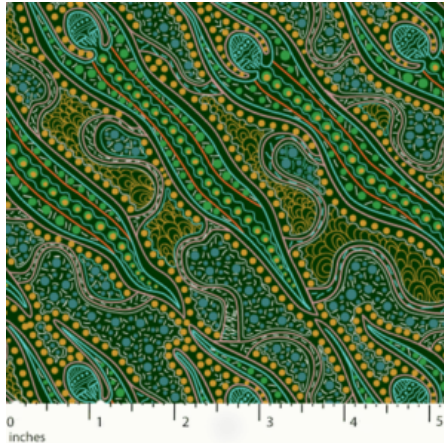

SPIRIT DREAMING GREEN

Herkunft Australien
Material Baumwolle
Flächengewicht 130 g/m²
Breite 110 cm

Artikelnummer: AS166

Preis: 10,49 € / ½ lfm