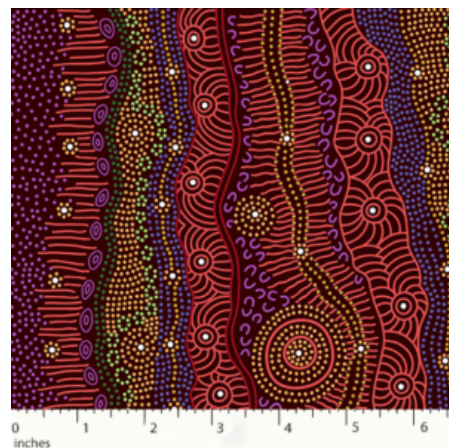

GATHERING BY THE CREEK BURGUNDY

Herkunft Australien
Material Baumwolle
Flächengewicht 130 g/m²
Breite 110 cm

Artikelnummer: AS148

Preis: 10,49 € / ½ lfm