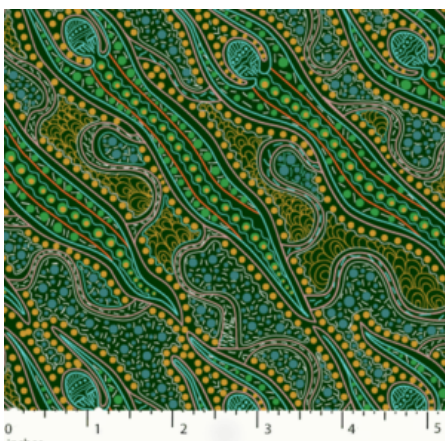

SPIRIT DREAMING GREEN

Herkunft Australien
Material Baumwolle
Flächengewicht 130 g/m²
Breite 110 cm

Artikelnummer: AS166

Preis: 10,49 € / ½ lfm