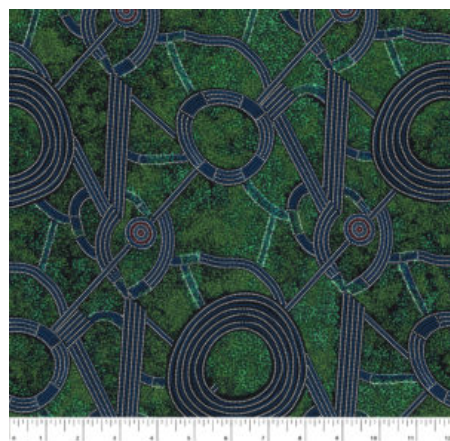

BUSH PLUM 2 EMERALD

Herkunft Australien
Material Baumwolle
Flächengewicht 130 g/m²
Breite 110 cm

Artikelnummer: AS165

Preis: 10,49 € / ½ lfm