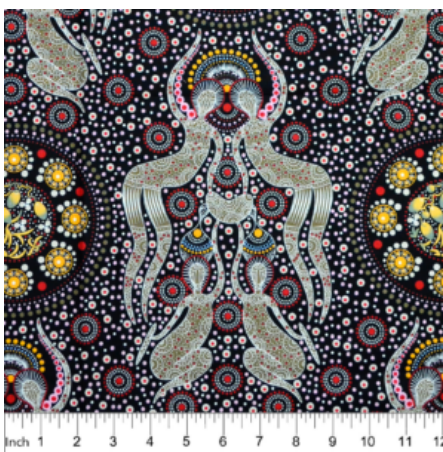

WOMEN COLLECTING BUSH FOOD BROWN

Herkunft Australien
Material Baumwolle
Flächengewicht 130 g/m²
Breite 110 cm

Artikelnummer: AS177

Preis: 10,49 € / ½ lfm