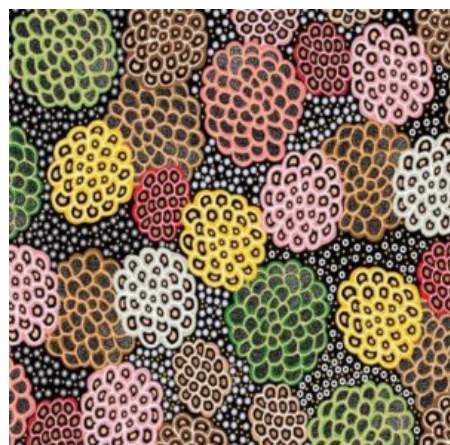

DANCING FLOWERS BLACK

Herkunft Australien
Material Baumwolle
Flächengewicht 130 g/m²
Breite 110 cm

Artikelnummer: AS144
Preis: 10,49 € / ½ lfm