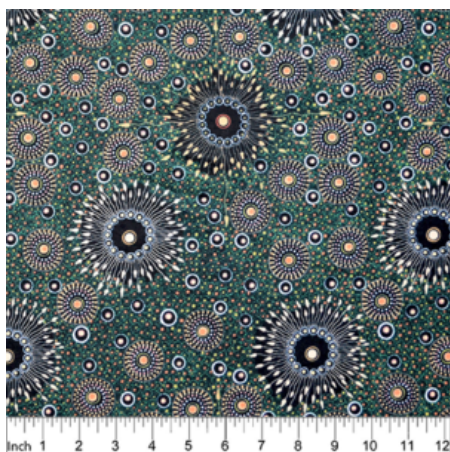

ONION DREAMING FOREST GREEN

Herkunft Australien
Material Baumwolle
Flächengewicht 130 g/m²
Breite 110 cm

Artikelnummer: AS187

Preis: 10,49 € / ½ lfm