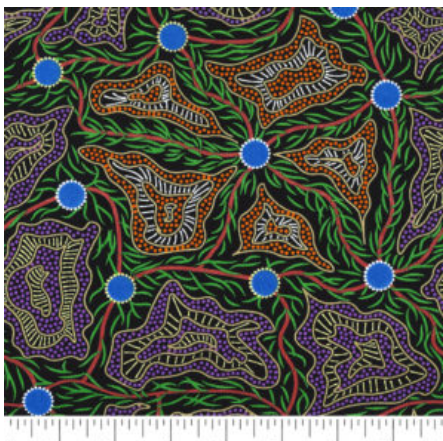

WOMEN'S BODY PAINTING ORANGE

Herkunft Australien
Material Baumwolle
Flächengewicht 130 g/m²
Breite 110 cm

Artikelnummer: AS122

Preis: 10,49 € / ½ lfm