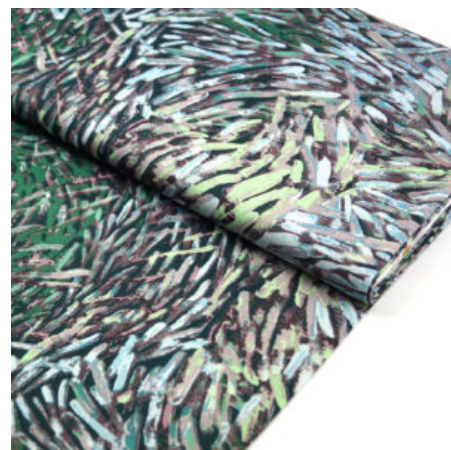

BUSH YAM X2 GREEN

Herkunft Australien
Flächengewicht 130 g/m²
Breite 110 cm
Material Baumwolle

Artikelnummer: AS05

Preis: 10,49 € / ½ lfm