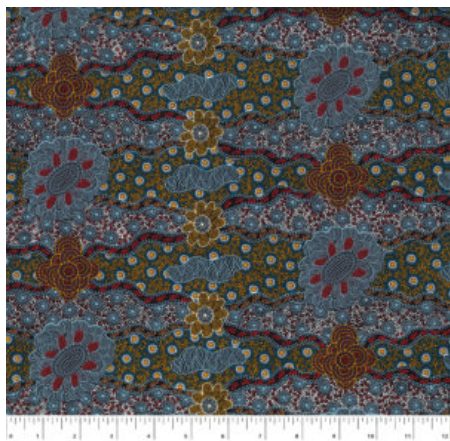

LILLUP DREAMING ASH

Herkunft Australien
Material Baumwolle
Flächengewicht 130 g/m²
Breite 110 cm

Artikelnummer: AS133

Preis: 10,49 € / ½ lfm