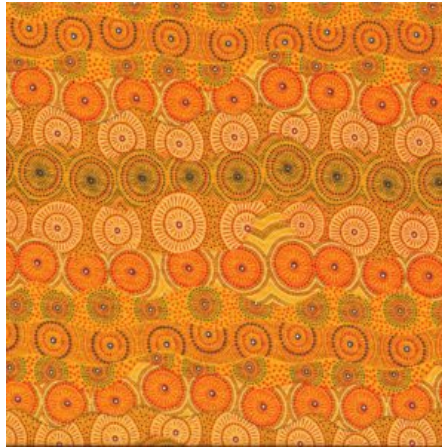

ALPARA SEED YELLOW

Herkunft Australien
Material Baumwolle
Flächengewicht 130 g/m²
Breite 110 cm

Artikelnummer: AS157
Preis: 10,49 € / ½ lfm