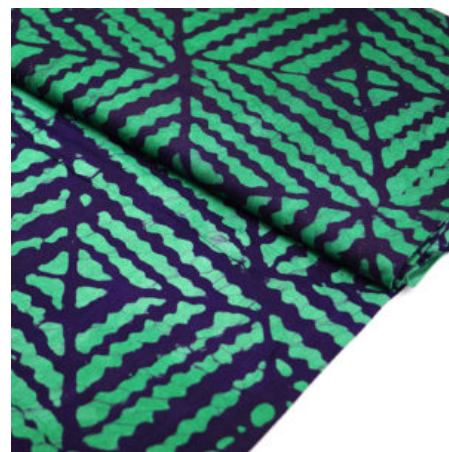

PURPLE PYRAMID - BIO BAUMWOLLSTOFF

Flächengewicht 134 g/m²
Breite 128 cm
Material Bio-Baumwolle
Herkunft Afrika, Togo

Artikelnummer: TS29-BIO

Preis: 13,99 € / ½ lfm