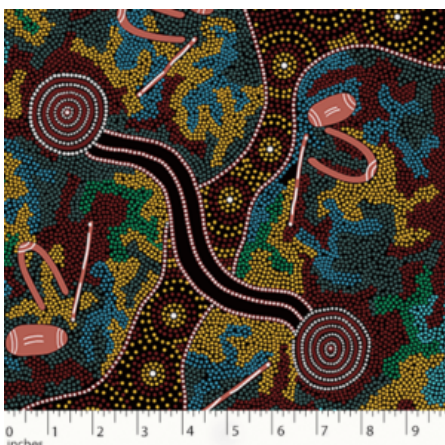

WOMEN DANCING FOR RAIN RED

Herkunft Australien
Material Baumwolle
Flächengewicht 130 g/m²
Breite 110 cm

Artikelnummer: AS147
Preis: 10,49 € / ½ lfm