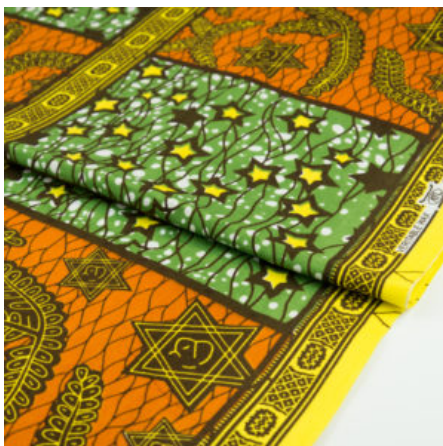

QSPICE - STAR GARDEN

Herkunft Afrika, Ghana
Breite 117 cm
Flächengewicht 138 g/m²
Material Baumwolle

Artikelnummer: GHQS107

Preis: 9,95 € / ½ lfm