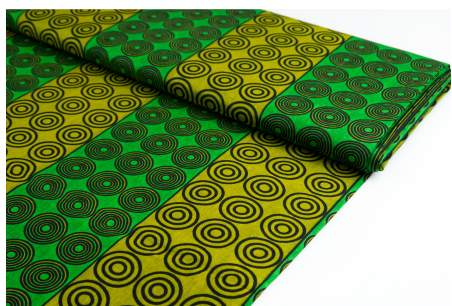

DA VIVA - CIRCLES GREEN

Herkunft Afrika, Ghana
Breite 117 cm
Flächengewicht 138 g/m²
Material Baumwolle

Artikelnummer: GHDV140

Preis: 10,45 € / ½ lfm