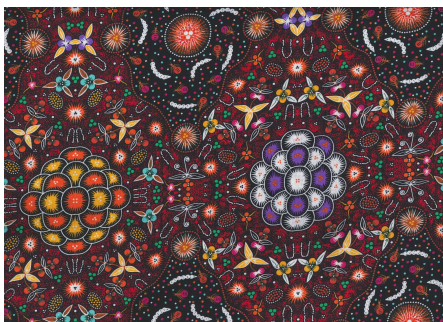

### BUSH PLUM 2 EMERALD

Herkunft Australien  
Material Baumwolle  
Flächengewicht 130 g/m<sup>2</sup>  
Breite 110 cm

Artikelnummer: AS165

Preis: 10,49 € / ½ lfm

### SWEET POTATO YELLOW

Herkunft Australien  
Material Baumwolle  
Flächengewicht 130 g/m<sup>2</sup>  
Breite 110 cm

Artikelnummer: AS164

Preis: 10,49 € / ½ lfm