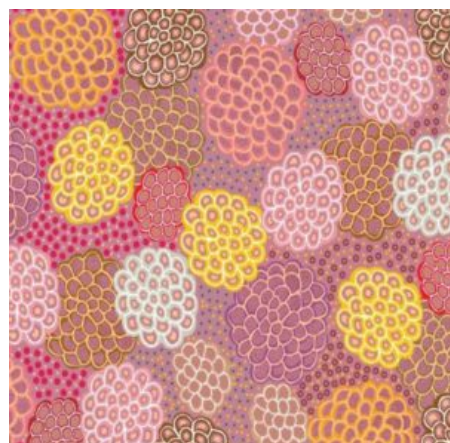

DANCING FLOWERS PINK

Herkunft Australien
Material Baumwolle
Flächengewicht 130 g/m²
Breite 110 cm

Artikelnummer: AS135
Preis: 10,49 € / ½ lfm