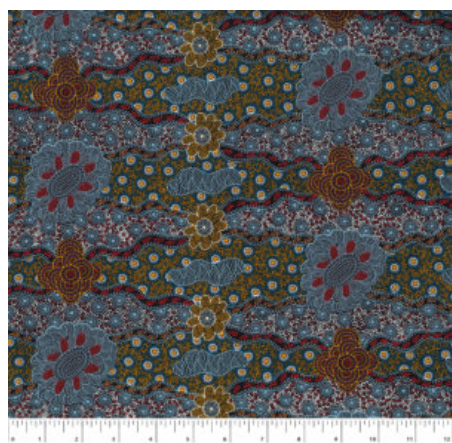

LILLUP DREAMING ASH

Herkunft Australien
Material Baumwolle
Flächengewicht 130 g/m²
Breite 110 cm

Artikelnummer: AS133
Preis: 10,49 € / ½ lfm