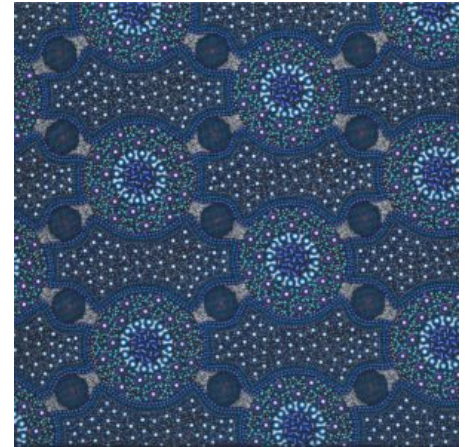

### ALPARA SEED YELLOW

Herkunft Australien  
Material Baumwolle  
Flächengewicht 130 g/m<sup>2</sup>  
Breite 110 cm

Artikelnummer: AS157

Preis: 10,49 € / ½ lfm