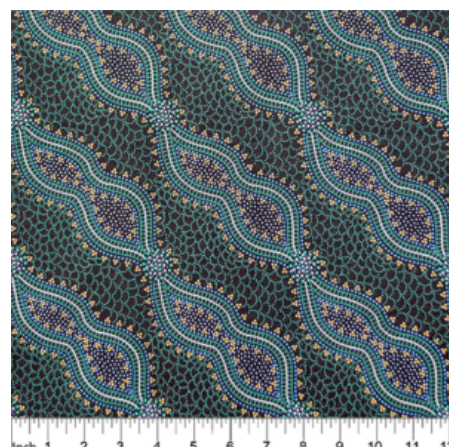

BUSH SPINIFEX GREEN

Herkunft Australien
Material Baumwolle
Flächengewicht 130 g/m²
Breite 110 cm

Artikelnummer: AS138
Preis: 10,49 € / ½ lfm