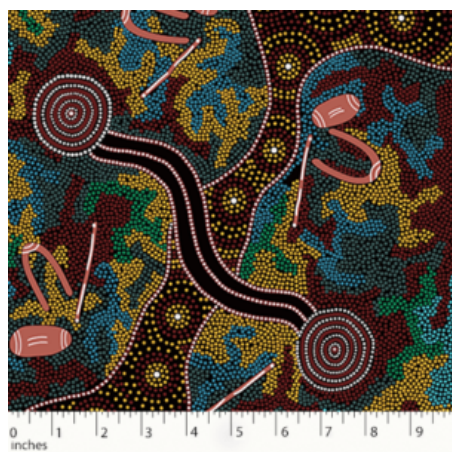

WOMEN DANCING FOR RAIN RED

Herkunft Australien
Material Baumwolle
Flächengewicht 130 g/m²
Breite 110 cm

Artikelnummer: AS147
Preis: 10,49 € / ½ lfm