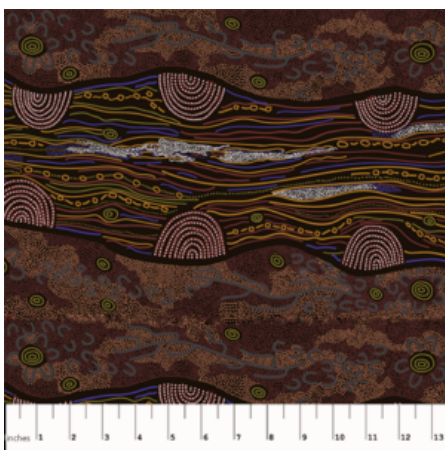

SANDY CREEK RED

Herkunft Australien
Material Baumwolle
Flächengewicht 130 g/m²
Breite 110 cm

Artikelnummer: AS114

Preis: 10,49 € / ½ lfm