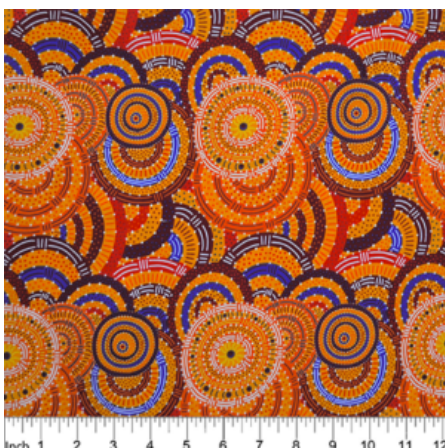

**WOMEN'S BODY
DREAMING MUSTARD**

Herkunft Australien
Material Baumwolle
Flächengewicht 130 g/m²
Breite 110 cm

Artikelnummer: AS143
Preis: 10,49 € / ½ lfm