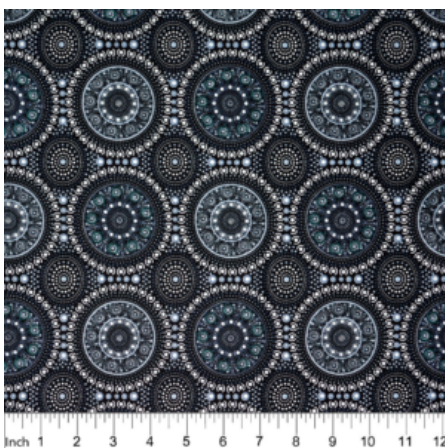

BUSH BERRY ASH

Herkunft Australien
Material Baumwolle
Flächengewicht 130 g/m²
Breite 110 cm

Artikelnummer: AS123

Preis: 10,49 € / ½ lfm