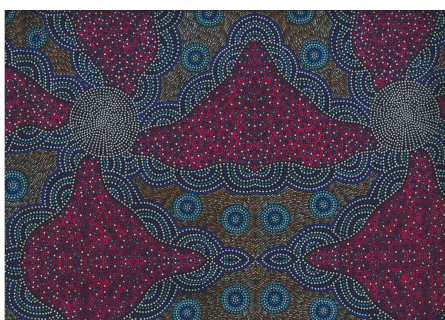

**WILD TUCKER WHITE**

Herkunft Australien  
Material Baumwolle  
Flächengewicht 130 g/m<sup>2</sup>  
Breite 110 cm

**Artikelnummer:** AS185  
**Preis:** 10,49 € / ½ lfm

**KANGAROO IN THE  
FOREST BROWN**

Herkunft Australien  
Material Baumwolle  
Flächengewicht 130 g/m<sup>2</sup>  
Breite 110 cm

**Artikelnummer:** AS183  
**Preis:** 10,49 € / ½ lfm

**KANGAROO GRASS AND  
BUSH WATERHOLE RED**

Herkunft Australien  
Material Baumwolle  
Flächengewicht 130 g/m<sup>2</sup>  
Breite 110 cm