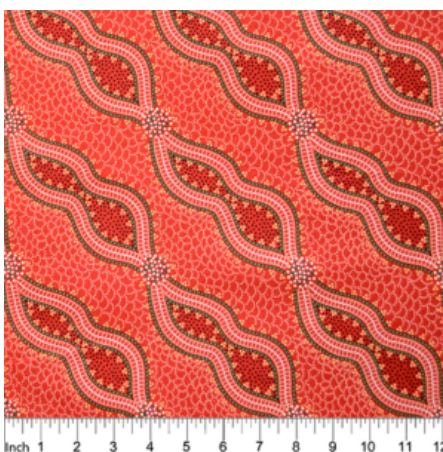

BUSH SPINIFEX TANGO RED

Herkunft Australien
Material Baumwolle
Flächengewicht 130 g/m²
Breite 110 cm

Artikelnummer: AS146
Preis: 10,49 € / ½ lfm