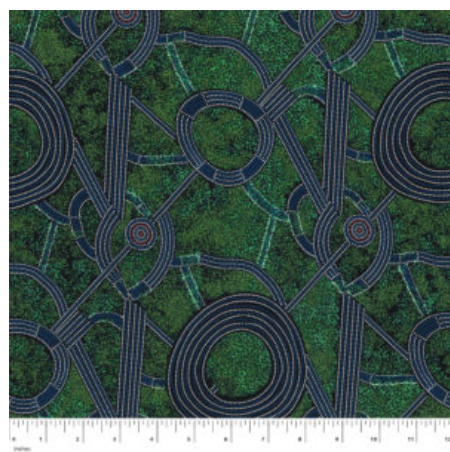

BUSH PLUM 2 EMERALD

Herkunft Australien
Material Baumwolle
Flächengewicht 130 g/m²
Breite 110 cm

Artikelnummer: AS165

Preis: 10,49 € / ½ lfm