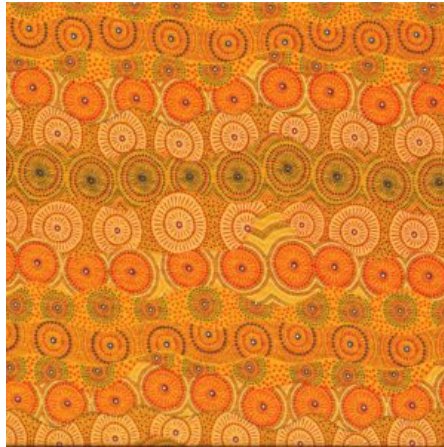

ALPARA SEED YELLOW

Herkunft Australien
Material Baumwolle
Flächengewicht 130 g/m²
Breite 110 cm

Artikelnummer: AS157

Preis: 10,49 € / ½ lfm