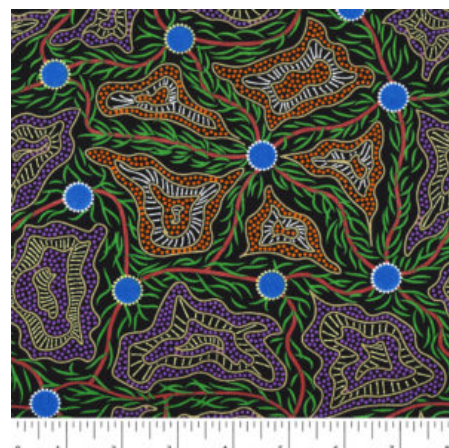

WOMEN'S BODY PAINTING ORANGE

Herkunft Australien
Material Baumwolle
Flächengewicht 130 g/m²
Breite 110 cm

Artikelnummer: AS122

Preis: 10,49 € / ½ lfm