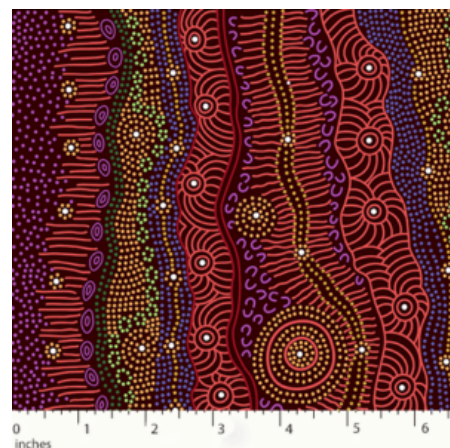

GATHERING BY THE CREEK BURGUNDY

Herkunft Australien
Material Baumwolle
Flächengewicht 130 g/m²
Breite 110 cm

Artikelnummer: AS148
Preis: 10,49 € / ½ lfm