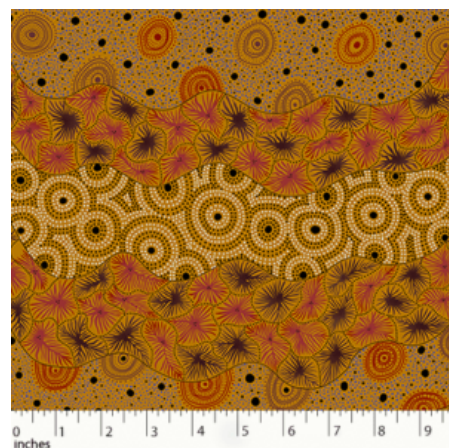

**WILD SEED &
WATERHOLE YELLOW**

Herkunft Australien
Material Baumwolle
Flächengewicht 130 g/m²
Breite 110 cm

Artikelnummer: AS142
Preis: 10,49 € / ½ lfm