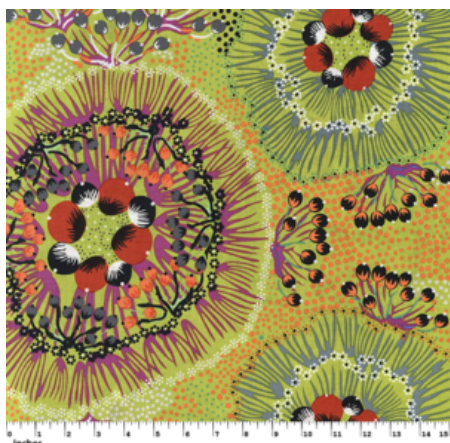

BUSH PLUM GREEN

Herkunft Australien
Material Baumwolle
Flächengewicht 130 g/m²
Breite 110 cm

Artikelnummer: AS172

Preis: 10,49 € / ½ lfm