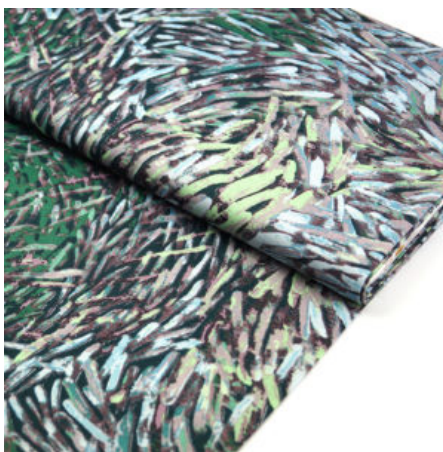

BUSH YAM X2 GREEN

Herkunft Australien
Flächengewicht 130 g/m²
Breite 110 cm
Material Baumwolle

Artikelnummer: AS05

Preis: 10,49 € / ½ lfm