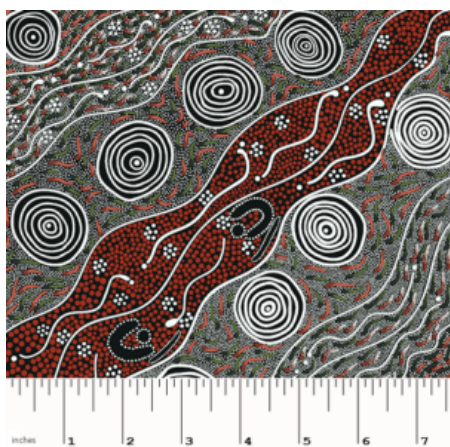

BUSH CAMP RED

Herkunft Australien
Material Baumwolle
Flächengewicht 130 g/m²
Breite 110 cm

Artikelnummer: AS141
Preis: 10,49 € / ½ lfm