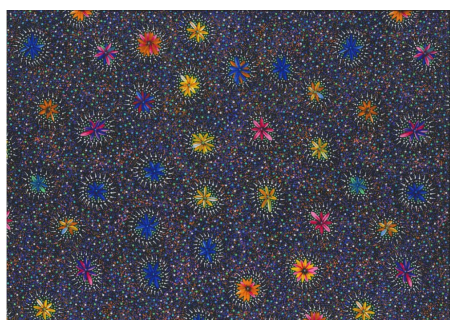

**Artikelnummer:** AS187  
**Preis:** 10,49 € / ½ lfm

**BUSH BERRY ECRU**

Herkunft Australien  
Material Baumwolle  
Flächengewicht 130 g/m<sup>2</sup>  
Breite 110 cm

**Artikelnummer:** AS186  
**Preis:** 10,49 € / ½ lfm

**WILD TUCKER WHITE**

Herkunft Australien  
Material Baumwolle  
Flächengewicht 130 g/m<sup>2</sup>  
Breite 110 cm

**Artikelnummer:** AS185  
**Preis:** 10,49 € / ½ lfm

**KANGAROO IN THE  
FOREST BROWN**