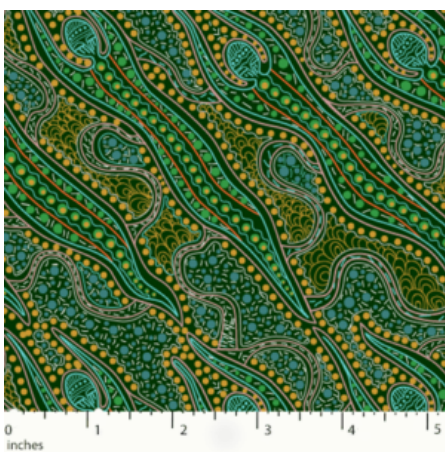

SPIRIT DREAMING GREEN

Herkunft Australien
Material Baumwolle
Flächengewicht 130 g/m²
Breite 110 cm

Artikelnummer: AS166

Preis: 10,49 € / ½ lfm