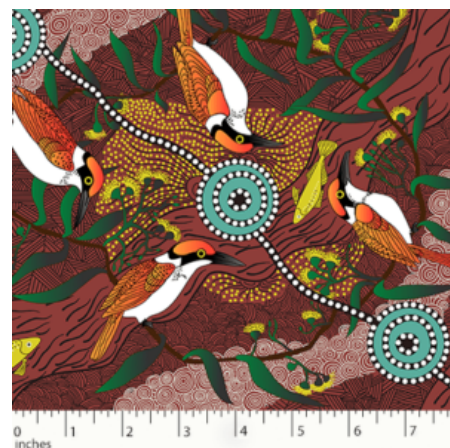

**KINGFISHER CAMP RIVER
RED**

Herkunft Australien
Material Baumwolle
Flächengewicht 130 g/m²
Breite 110 cm

Artikelnummer: AS110
Preis: 10,49 € / ½ lfm