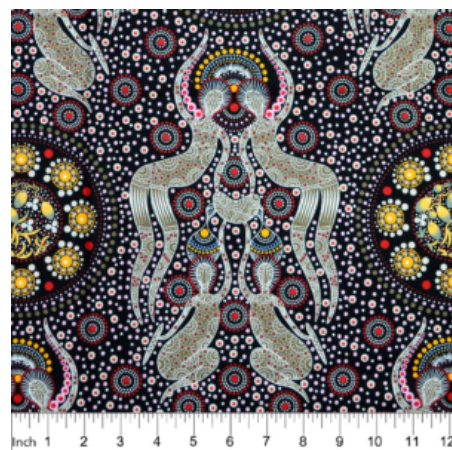

**WOMEN COLLECTING
BUSH FOOD BROWN**

Herkunft Australien
Material Baumwolle
Flächengewicht 130 g/m²
Breite 110 cm

Artikelnummer: AS177
Preis: 10,49 € / ½ lfm