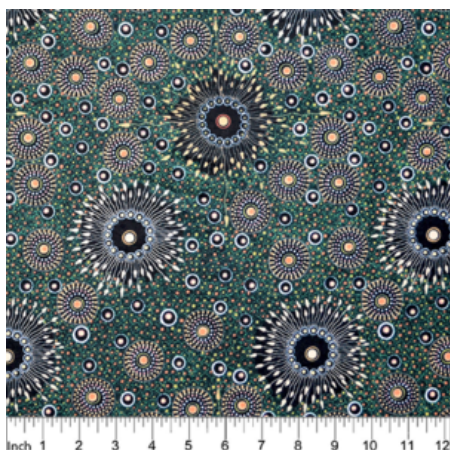

**ONION DREAMING
FOREST GREEN**

Herkunft Australien
Material Baumwolle
Flächengewicht 130 g/m²
Breite 110 cm

Artikelnummer: AS187
Preis: 10,49 € / ½ lfm