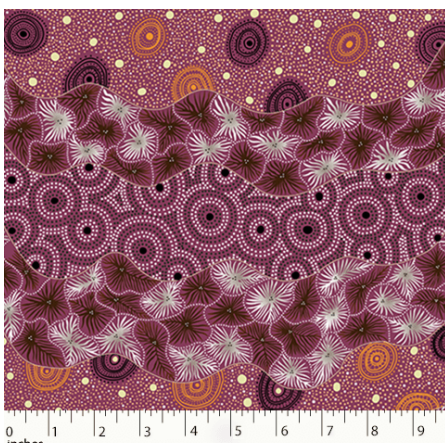

WILD SEED & WATERHOLE RED

Herkunft Australien
Material Baumwolle
Flächengewicht 130 g/m²
Breite 110 cm

Artikelnummer: AS170

Preis: 10,49 € / ½ lfm