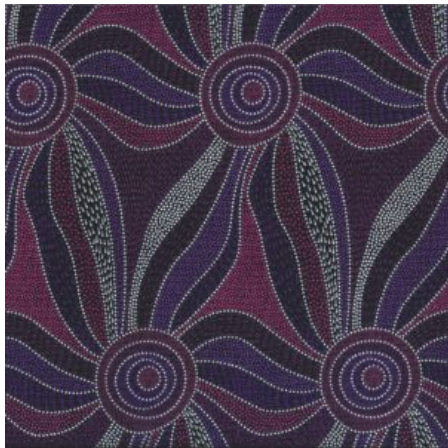

LADIES DANCING WITH WATER PAINTS PURPLE

Herkunft Australien
Material Baumwolle
Flächengewicht 130 g/m²
Breite 110 cm

Artikelnummer: AS155

Preis: 10,49 € / ½ lfm