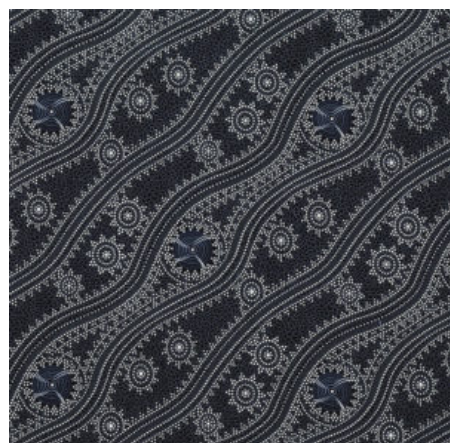

STARS IN THE SKY BLACK

Herkunft Australien
Material Baumwolle
Flächengewicht 130 g/m²
Breite 110 cm

Artikelnummer: AS169

Preis: 10,49 € / ½ lfm