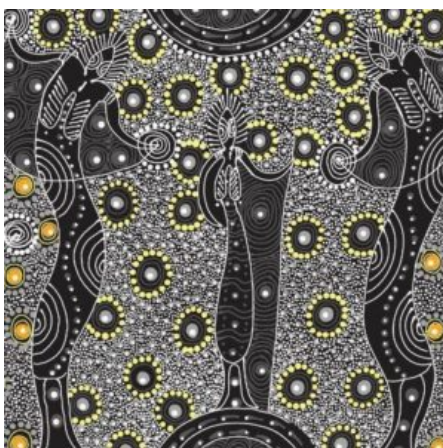

DANCING SPIRIT BLACK

Herkunft Australien
Material Baumwolle
Flächengewicht 130 g/m²
Breite 110 cm

Artikelnummer: AS149
Preis: 10,49 € / ½ lfm