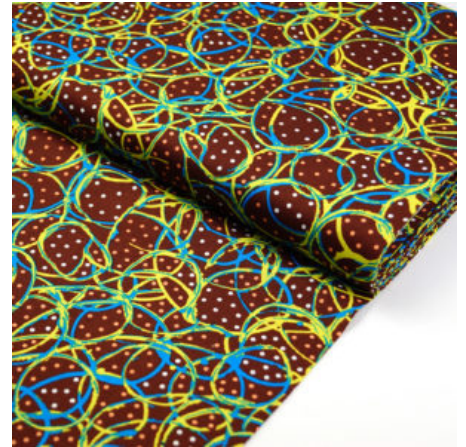

ROOTS & SEEDS BROWN

Herkunft Australien
Breite 110 cm
Flächengewicht 130 g/m²
Material Baumwolle

Artikelnummer: AS37
Preis: 10,49 € / ½ lfm