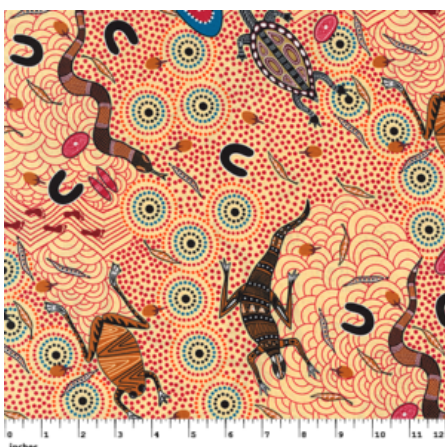

**AROUND WATERHOLE
ECRU**

Herkunft Australien
Material Baumwolle
Flächengewicht 130 g/m²
Breite 110 cm

Artikelnummer: AS139
Preis: 10,49 € / ½ lfm