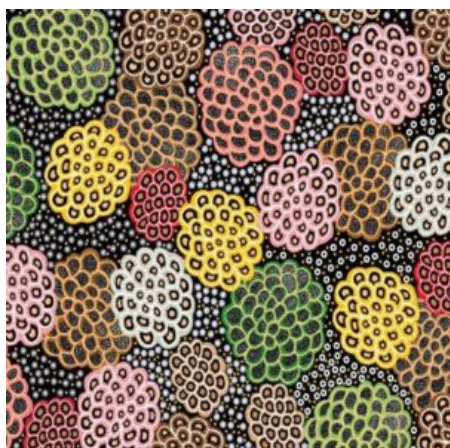

**DANCING FLOWERS
BLACK**

Herkunft Australien
Material Baumwolle
Flächengewicht 130 g/m²
Breite 110 cm

Artikelnummer: AS144
Preis: 10,49 € / ½ lfm