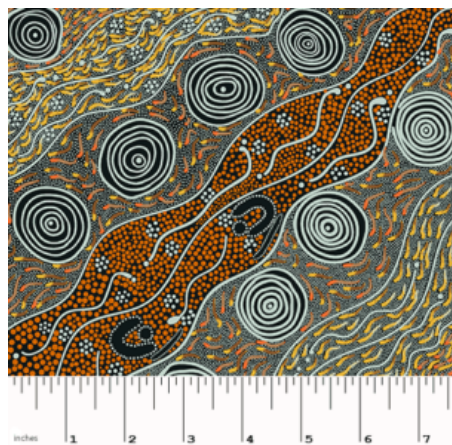

BAUMWOLLE

BUSH CAMP YELLOW

Herkunft Australien
Material Baumwolle
Flächengewicht 130 g/m²
Breite 110 cm

Artikelnummer: AS190

Preis: 10,49 € / ½ lfm

BUSH PLUM 2 RED

Herkunft Australien
Material Baumwolle
Flächengewicht 130 g/m²
Breite 110 cm

Artikelnummer: AS189

Preis: 10,49 € / ½ lfm

DESERT FLORA PURPLE

Herkunft Australien
Material Baumwolle
Flächengewicht 130 g/m²
Breite 110 cm

Artikelnummer: AS188

Preis: 10,49 € / ½ lfm

ONION DREAMING FOREST GREEN