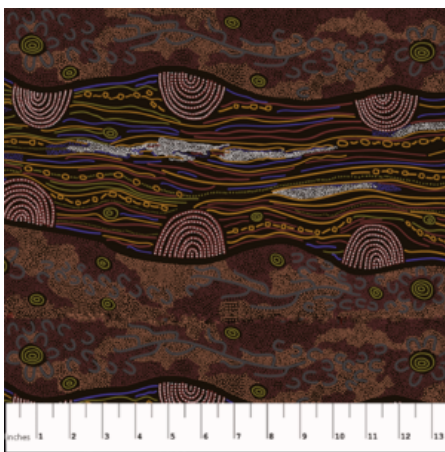

Artikelnummer: AS118

Preis: 10,49 € / ½ lfm

SANDY CREEK RED

Herkunft Australien
Material Baumwolle
Flächengewicht 130 g/m²
Breite 110 cm

Artikelnummer: AS114

Preis: 10,49 € / ½ lfm

BUSH TOMATO RED

Herkunft Australien
Material Baumwolle
Flächengewicht 130 g/m²
Breite 110 cm