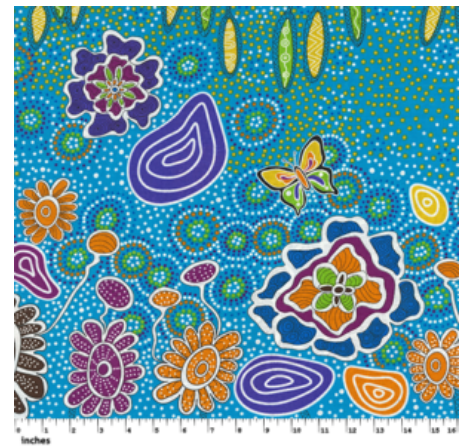

Artikelnummer: AS141

Preis: 10,49 € / ½ lfm

**AROUND WATERHOLE
ECRU**

Herkunft Australien
Material Baumwolle
Flächengewicht 130 g/m²
Breite 110 cm

Artikelnummer: AS139

Preis: 10,49 € / ½ lfm

**SUMMERTIME
RAINFOREST BLUE**