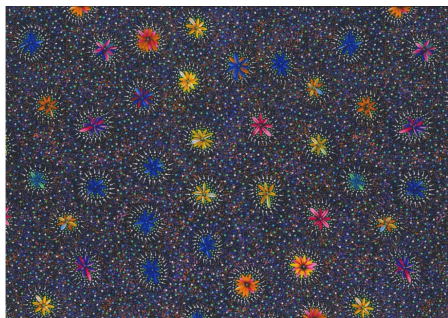

**Artikelnummer:** AS187

**Preis:** 10,49 € / ½ lfm

**BUSH BERRY ECRU**

Herkunft Australien  
Material Baumwolle  
Flächengewicht 130 g/m<sup>2</sup>  
Breite 110 cm

**Artikelnummer:** AS186

**Preis:** 10,49 € / ½ lfm

**WILD TUCKER WHITE**

Herkunft Australien  
Material Baumwolle  
Flächengewicht 130 g/m<sup>2</sup>  
Breite 110 cm

**Artikelnummer:** AS185

**Preis:** 10,49 € / ½ lfm

**KANGAROO IN THE  
FOREST BROWN**

Herkunft Australien  
Material Baumwolle  
Flächengewicht 130 g/m<sup>2</sup>  
Breite 110 cm