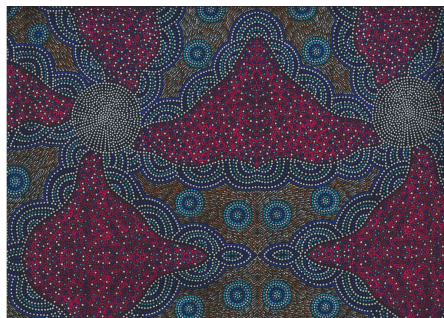

**Artikelnummer:** AS187

**Preis:** 10,49 € / ½ lfm

**BUSH BERRY ECRU**

Herkunft Australien  
Material Baumwolle  
Flächengewicht 130 g/m<sup>2</sup>  
Breite 110 cm

**Artikelnummer:** AS186

**Preis:** 10,49 € / ½ lfm

**WILD TUCKER WHITE**

Herkunft Australien  
Material Baumwolle  
Flächengewicht 130 g/m<sup>2</sup>  
Breite 110 cm

**Artikelnummer:** AS185

**Preis:** 10,49 € / ½ lfm

**KANGAROO IN THE  
FOREST BROWN**

Herkunft Australien  
Material Baumwolle  
Flächengewicht 130 g/m<sup>2</sup>  
Breite 110 cm

**Artikelnummer:** AS183

**Preis:** 10,49 € / ½ lfm

**KANGAROO GRASS AND  
BUSH WATERHOLE RED**

Herkunft Australien  
Material Baumwolle  
Flächengewicht 130 g/m<sup>2</sup>  
Breite 110 cm

**Artikelnummer:** AS182