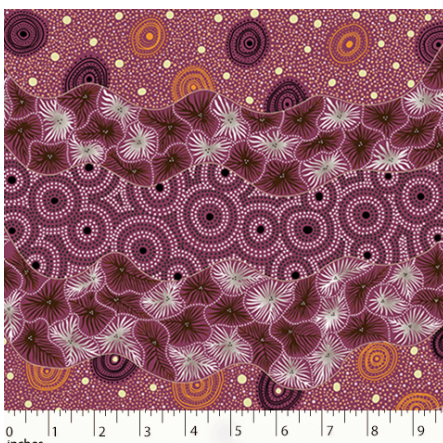

WILD SEED & WATERHOLE RED

Herkunft Australien
Material Baumwolle
Flächengewicht 130 g/m²
Breite 110 cm

Artikelnummer: AS170

Preis: 10,49 € / ½ lfm