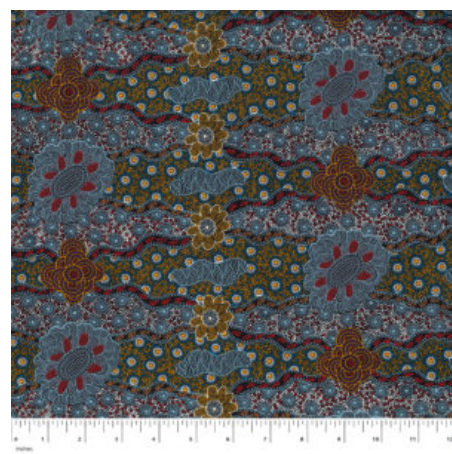

Artikelnummer: AS136

Preis: 10,49 € / ½ lfm

**DANCING FLOWERS PINK**

Herkunft Australien  
Material Baumwolle  
Flächengewicht 130 g/m<sup>2</sup>  
Breite 110 cm

Artikelnummer: AS135

Preis: 10,49 € / ½ lfm