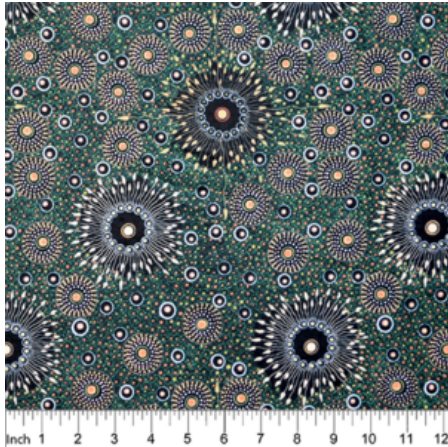

**ONION DREAMING
FOREST GREEN**

Herkunft Australien
Material Baumwolle
Flächengewicht 130 g/m²
Breite 110 cm

Artikelnummer: AS187

Preis: 10,49 € / ½ lfm