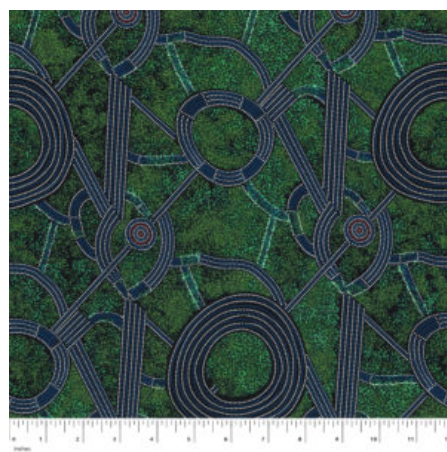

BUSH PLUM 2 EMERALD

Herkunft Australien
Material Baumwolle
Flächengewicht 130 g/m²
Breite 110 cm

Artikelnummer: AS165

Preis: 10,49 € / ½ lfm