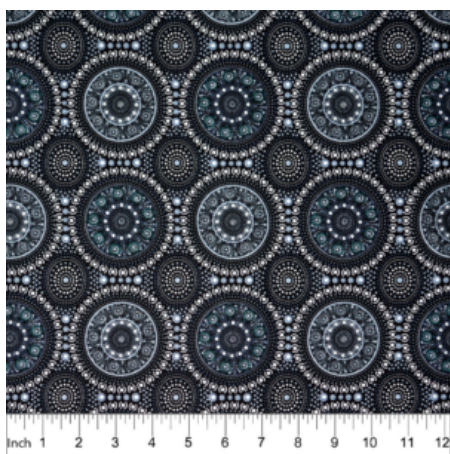

BUSH BERRY ASH

Herkunft Australien
Material Baumwolle
Flächengewicht 130 g/m²
Breite 110 cm

Artikelnummer: AS123
Preis: 10,49 € / ½ lfm