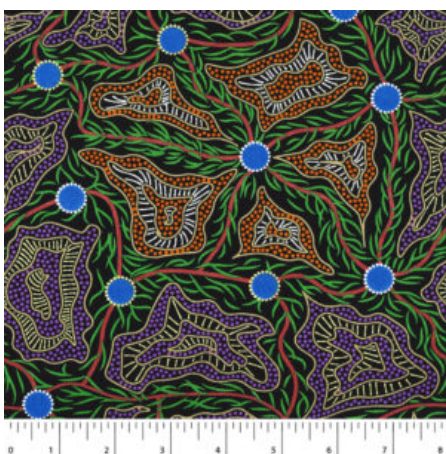

WOMEN'S BODY PAINTING ORANGE

Herkunft Australien
Material Baumwolle
Flächengewicht 130 g/m²
Breite 110 cm

Artikelnummer: AS122
Preis: 10,49 € / ½ lfm