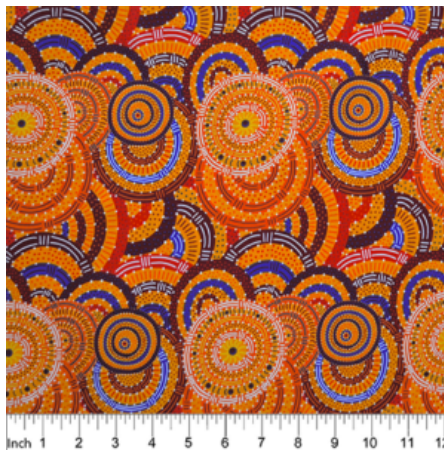

WOMEN'S BODY DREAMING MUSTARD

Herkunft Australien
Material Baumwolle
Flächengewicht 130 g/m²
Breite 110 cm

Artikelnummer: AS143

Preis: 10,49 € / ½ lfm