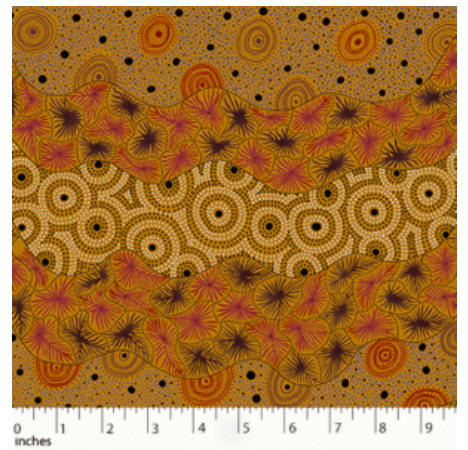

Artikelnummer: AS144

Preis: 10,49 € / ½ lfm

**WOMEN'S BODY DREAMING MUSTARD**

Herkunft Australien  
Material Baumwolle  
Flächengewicht 130 g/m<sup>2</sup>  
Breite 110 cm

Artikelnummer: AS143

Preis: 10,49 € / ½ lfm