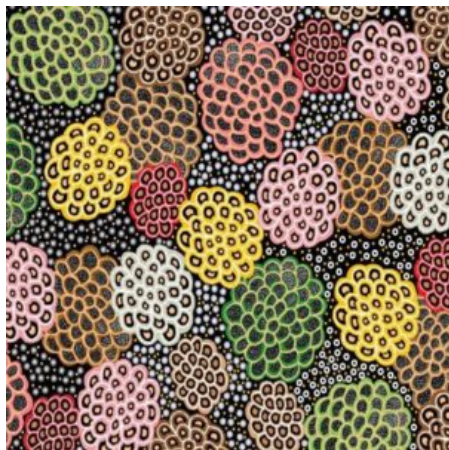

DANCING FLOWERS BLACK

Herkunft Australien
Material Baumwolle
Flächengewicht 130 g/m²
Breite 110 cm

Artikelnummer: AS144

Preis: 10,49 € / ½ lfm