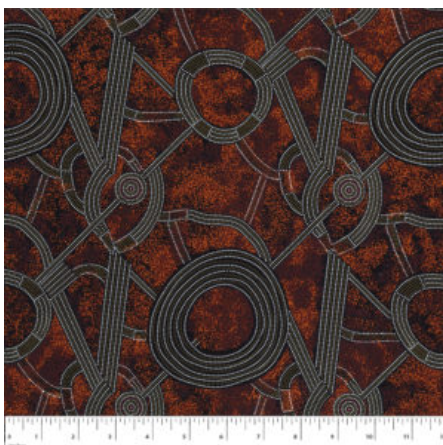

BAUMWOLLE

BUSH CAMP YELLOW

Herkunft Australien
Material Baumwolle
Flächengewicht 130 g/m²
Breite 110 cm

Artikelnummer: AS190

Preis: 10,49 € / ½ lfm

BUSH PLUM 2 RED

Herkunft Australien
Material Baumwolle
Flächengewicht 130 g/m²
Breite 110 cm