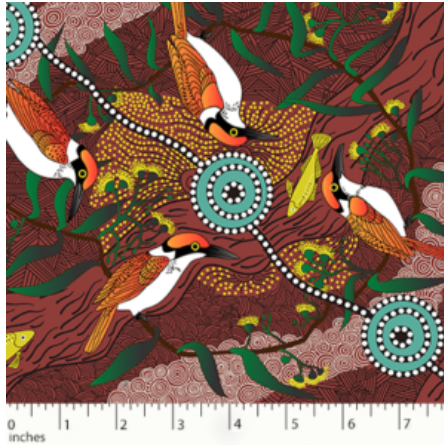

**KINGFISHER CAMP RIVER
RED**

Herkunft Australien
Material Baumwolle
Flächengewicht 130 g/m²
Breite 110 cm

Artikelnummer: AS110

Preis: 10,49 € / ½ lfm