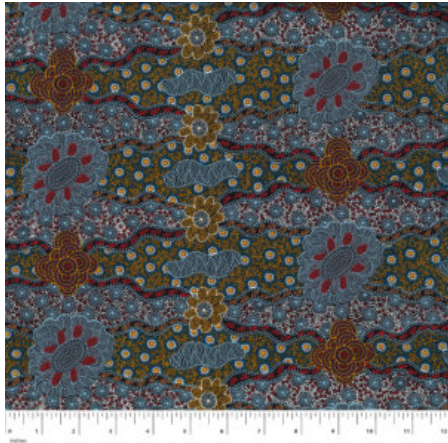

Artikelnummer: AS136

Preis: 10,49 € / ½ lfm

DANCING FLOWERS PINK

Herkunft Australien
Material Baumwolle
Flächengewicht 130 g/m²
Breite 110 cm

Artikelnummer: AS135

Preis: 10,49 € / ½ lfm

LILLUP DREAMING ASH

Herkunft Australien
 Material Baumwolle
 Flächengewicht 130 g/m²
 Breite 110 cm