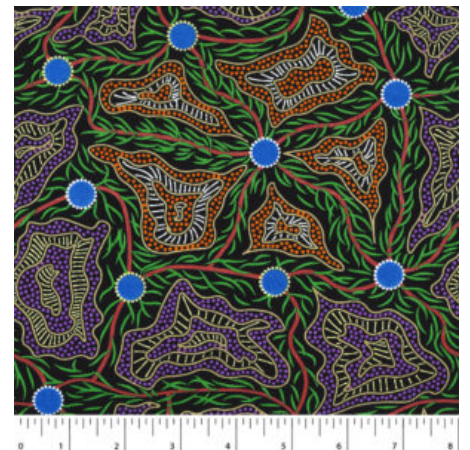

Artikelnummer: AS124

Preis: 10,49 € / ½ lfm

BUSH BERRY ASH

Herkunft Australien
 Material Baumwolle
 Flächengewicht 130 g/m²
 Breite 110 cm

Artikelnummer: AS123

Preis: 10,49 € / ½ lfm

WOMEN'S BODY PAINTING ORANGE