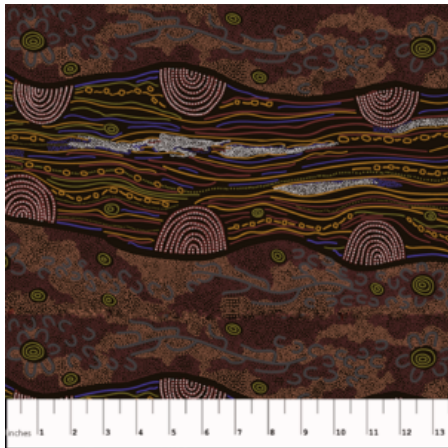

### BAMBILLAH

Herkunft Australien  
Material Baumwolle  
Flächengewicht 130 g/m<sup>2</sup>  
Breite 110 cm

Artikelnummer: AS115

Preis: 10,49 € / ½ lfm