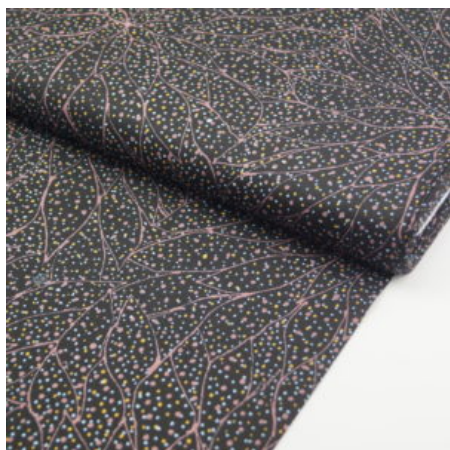

**WATERHOLE BROWN**

Flächengewicht 130 g/m<sup>2</sup>  
Breite 110 cm  
Material Baumwolle  
Herkunft Australien

**Artikelnummer:** AS67  
**Preis:** 10,49 € / ½ lfm

**UNTITLED NEUTRAL**

Flächengewicht 130 g/m<sup>2</sup>  
Breite 110 cm  
Material Baumwolle  
Herkunft Australien

**Artikelnummer:** AS63  
**Preis:** 10,49 € / ½ lfm

**THE FALLEN SEEDS  
BLACK**

Flächengewicht 130 g/m<sup>2</sup>  
Breite 110 cm  
Material Baumwolle  
Herkunft Australien

**Artikelnummer:** AS61  
**Preis:** 10,49 € / ½ lfm