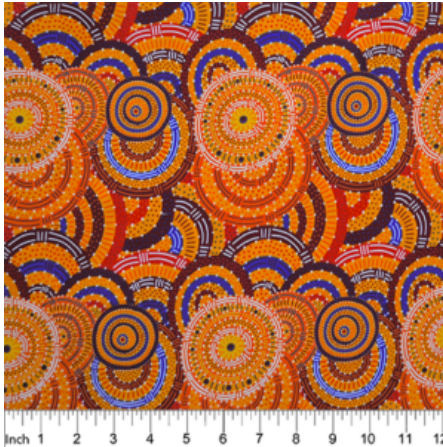

**WOMEN'S BODY
DREAMING MUSTARD**

Herkunft Australien
Material Baumwolle
Flächengewicht 130 g/m²
Breite 110 cm

Artikelnummer: AS143

Preis: 10,49 € / ½ lfm