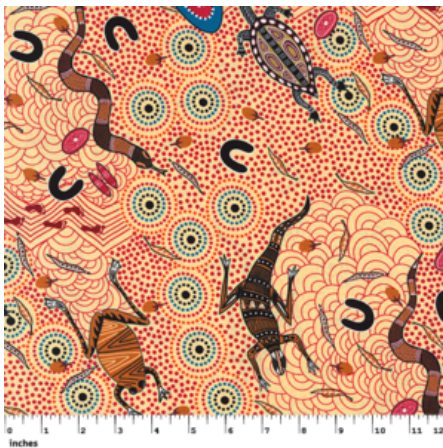

**AROUND WATERHOLE
ECRU**

Herkunft Australien
Material Baumwolle
Flächengewicht 130 g/m²
Breite 110 cm

Artikelnummer: AS139

Preis: 10,49 € / ½ lfm