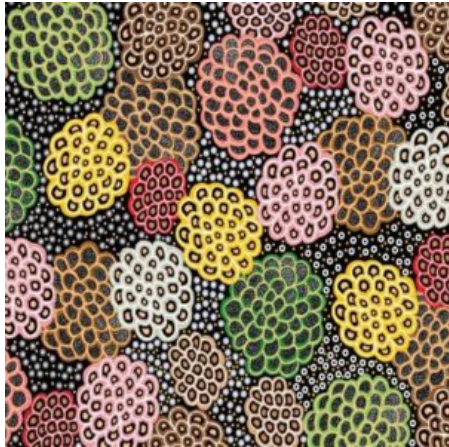

**DANCING FLOWERS
BLACK**

Herkunft Australien
Material Baumwolle
Flächengewicht 130 g/m²
Breite 110 cm

Artikelnummer: AS144

Preis: 10,49 € / ½ lfm