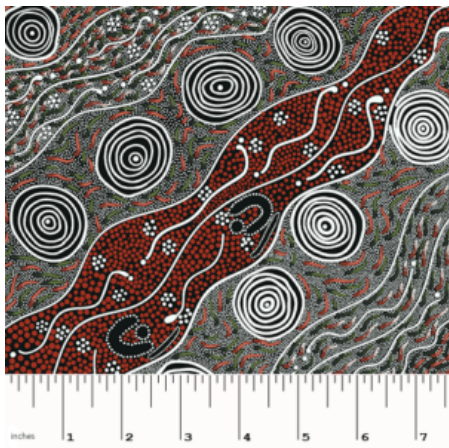

Artikelnummer: AS143

Preis: 10,49 € / ½ lfm

**WILD SEED &
WATERHOLE YELLOW**

Herkunft Australien
Material Baumwolle
Flächengewicht 130 g/m²
Breite 110 cm

Artikelnummer: AS142

Preis: 10,49 € / ½ lfm

BUSH CAMP RED