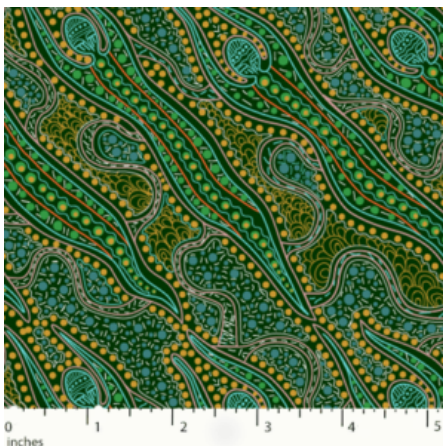

SPIRIT DREAMING GREEN

Herkunft Australien
Material Baumwolle
Flächengewicht 130 g/m²
Breite 110 cm

Artikelnummer: AS166
Preis: 10,49 € / ½ lfm