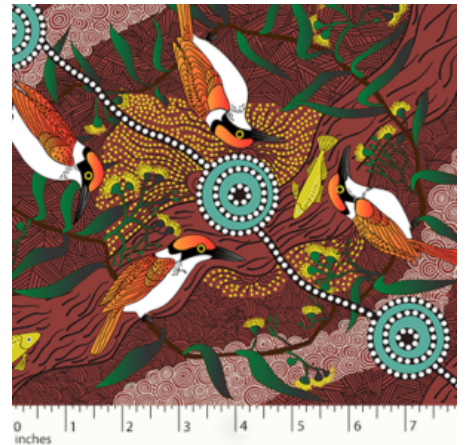

KINGFISHER CAMP RIVER RED

Herkunft Australien
Material Baumwolle
Flächengewicht 130 g/m²
Breite 110 cm

Artikelnummer: AS110

Preis: 10,49 € / ½ lfm