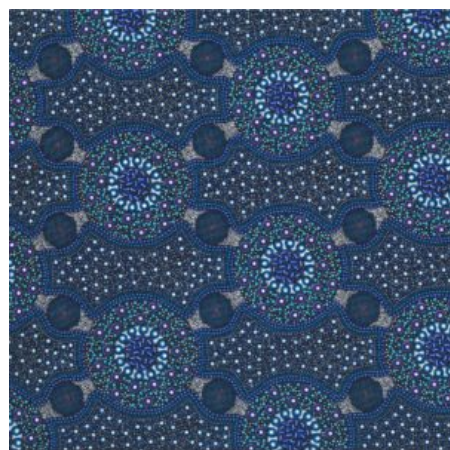

Artikelnummer: AS158

Preis: 10,49 € / ½ lfm

ALPARA SEED YELLOW

Herkunft Australien
Material Baumwolle
Flächengewicht 130 g/m²
Breite 110 cm

Artikelnummer: AS157

Preis: 10,49 € / ½ lfm

BUSH FLOWERS BLUE

Herkunft Australien
Material Baumwolle
Flächengewicht 130 g/m²
Breite 110 cm