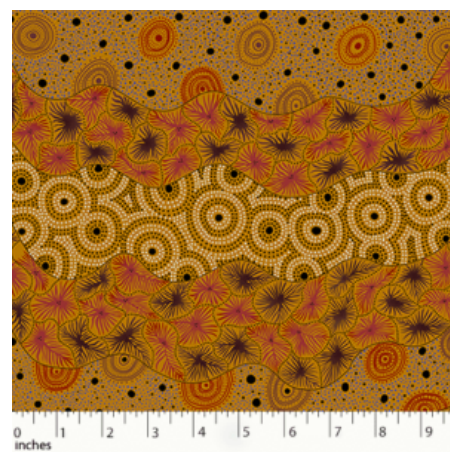

Artikelnummer: AS145
Preis: 10,49 € / ½ lfm

DANCING FLOWERS BLACK

Herkunft Australien
Material Baumwolle
Flächengewicht 130 g/m²
Breite 110 cm

Artikelnummer: AS144
Preis: 10,49 € / ½ lfm

WOMEN'S BODY DREAMING MUSTARD

Herkunft Australien
Material Baumwolle
Flächengewicht 130 g/m²
Breite 110 cm

Artikelnummer: AS143
Preis: 10,49 € / ½ lfm

WILD SEED & WATERHOLE YELLOW

Herkunft Australien
Material Baumwolle
Flächengewicht 130 g/m²
Breite 110 cm