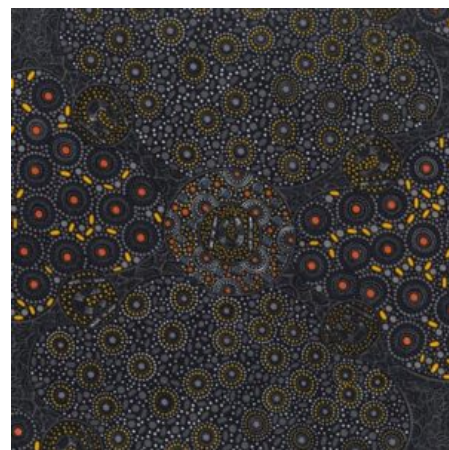

**WOMEN COLLECTING
WATER YELLOW**

Herkunft Australien
Material Baumwolle
Flächengewicht 130 g/m²
Breite 110 cm

Artikelnummer: AS162
Preis: 10,49 € / ½ lfm