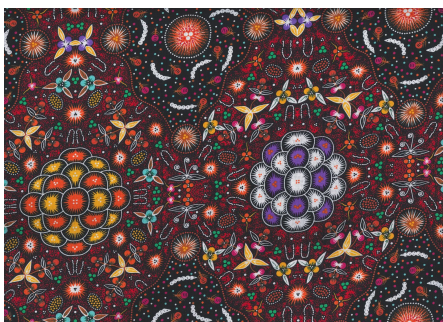

BUSH LEMON RED

Herkunft Australien
Material Baumwolle
Flächengewicht 130 g/m²
Breite 110 cm

Artikelnummer: AS163
Preis: 10,49 € / ½ lfm