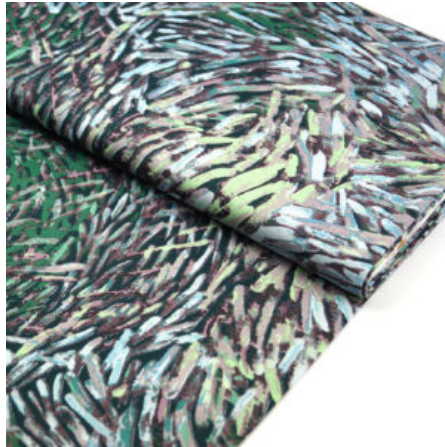

BUSH YAM X2 GREEN

Herkunft Australien
Flächengewicht 130 g/m²
Breite 110 cm
Material Baumwolle

Artikelnummer: AS05

Preis: 10,49 € / ½ lfm