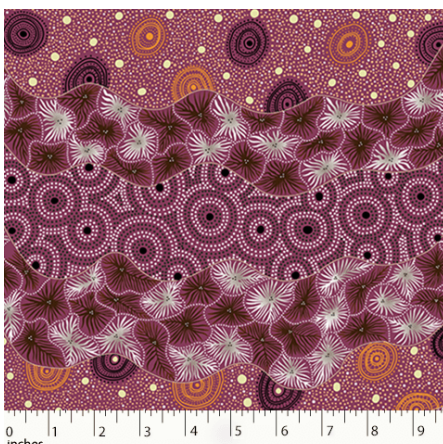

Herkunft Australien
Material Baumwolle
Flächengewicht 130 g/m²
Breite 110 cm

Artikelnummer: AS176

Preis: 10,49 € / ½ lfm

BUSH WORM BLUE

Herkunft Australien
Material Baumwolle
Flächengewicht 130 g/m²
Breite 110 cm

Artikelnummer: AS175

Preis: 10,49 € / ½ lfm

BUSH TUCKER AFTER RAIN IN NT BLUE

Herkunft Australien
Material Baumwolle
Flächengewicht 130 g/m²
Breite 110 cm

Artikelnummer: AS174

Preis: 10,49 € / ½ lfm

BUSH PLUM GREEN

Herkunft Australien
Material Baumwolle
Flächengewicht 130 g/m²
Breite 110 cm

Artikelnummer: AS172

Preis: 10,49 € / ½ lfm

WILD SEED & WATERHOLE RED

Herkunft Australien
Material Baumwolle
Flächengewicht 130 g/m²
Breite 110 cm