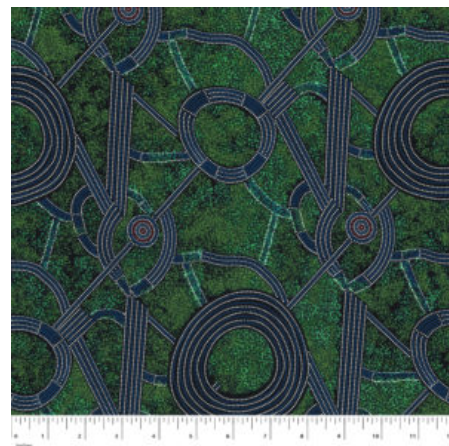

Artikelnummer: AS166
Preis: 10,49 € / ½ lfm

BUSH PLUM 2 EMERALD

Herkunft Australien
Material Baumwolle
Flächengewicht 130 g/m²
Breite 110 cm

Artikelnummer: AS165
Preis: 10,49 € / ½ lfm

SWEET POTATO YELLOW