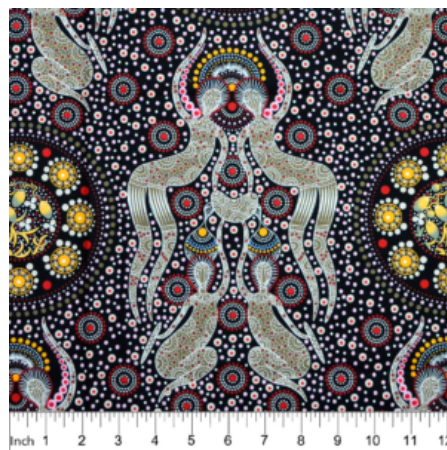

WOMEN COLLECTING BUSH FOOD BROWN

Herkunft Australien
Material Baumwolle
Flächengewicht 130 g/m²
Breite 110 cm

Artikelnummer: AS177
Preis: 10,49 € / ½ lfm