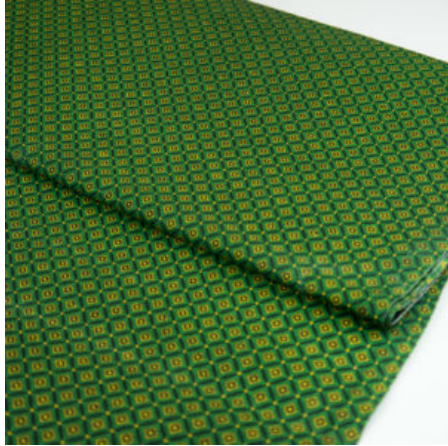

BAUMWOLLSTOFF GRÜN

SHWESHWE - GREEN DIAMONDS

Herkunft Afrika, Südafrika
Flächengewicht 170 g/m²
Breite 89-90 cm
Material Baumwolle

Artikelnummer: SW136

Preis: 9,50 € / ½ lfm

ANBIETERKENNZEICHNUNG

Ubuntu World UG (haftungsbeschränkt)
Ringstr. 11
65451 Kelsterbach
Deutschland