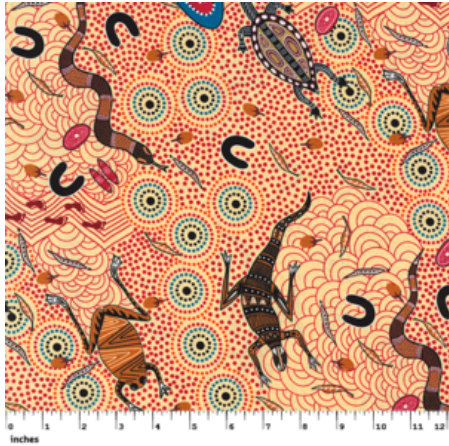

# BAUMWOLLSTOFF MIT SCHLANGEN

---

## AROUND WATERHOLE ECRU

Herkunft	Australien
Material	Baumwolle
Flächengewicht	130 g/m <sup>2</sup>
Breite	110 cm

Artikelnummer: AS139

Preis: 10,49 € / ½ lfm